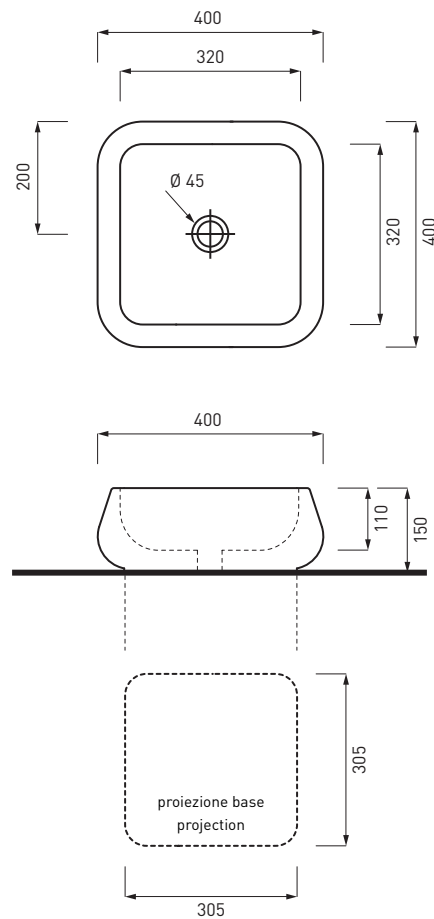

## SHLAA40

Lavabo da appoggio rettangolare 40  
Rectangular vanity washbasin 40  
Lavabo sobre encimera rectangular 40  
Lavabo carré á poser 40  
Aufsatzbecken cariert 40

**Kg. 12,70**

## LEGENDA LAVABI E SANITARI / SINK AND SANITARY LEGEND

	senza foro rubinetto - no tap holes
	senza foro rubinetto su richiesta - no tap hole on request
	monoforo - one tap hole
	monoforo predisposto a tre fori - one tap hole, pre-arranged for three tap holes
	con un lato non smaltato - with one not enamelled side
	con i lati tutti smaltati - all enamelled sides
	installazione sospesa - wall mounted installation
	installazione d'appoggio - on top installation
	installazione a semi incasso - semi fitted installation
	installazione ad incasso - fitted installation
	installazione su colonna - on pedestal installation
	completo di curva tecnica o sifone - with technical joint or siphon
	completo di fissaggi - with fixing parts
	con troppo pieno - with overflow
	compatibilità combifix - combifix compatibility
	novità - news