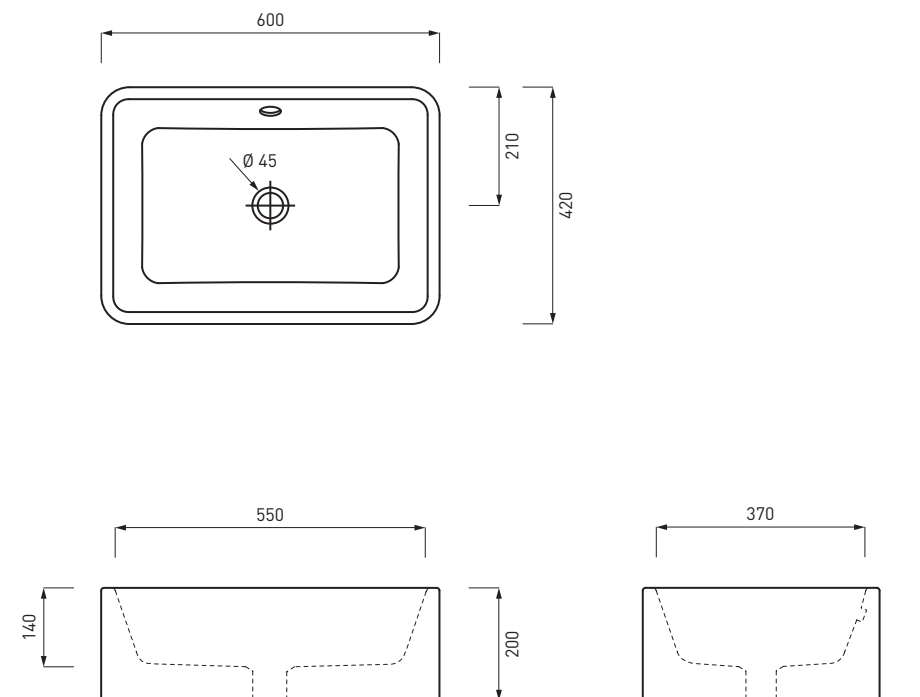

SHLAA6020 ☒ □ □ ◡

Lavabo da appoggio rettangolare 60 con troppo pieno
60 Rectangular vanity washbasin with overflow
Lavabo con demasiado lleno sobre encimera rectangular 60
lavabo avec trop plein carré à poser 60
Aufsatzbecken mit Überlaufschutz 60

Kg. 19,90

LEGENDA LAVABI E SANITARI / SINK AND SANITARY LEGEND

	senza foro rubinetto - no tap holes
	senza foro rubinetto su richiesta - no tap hole on request
	monoforo - one tap hole
	monoforo predisposto a tre fori - one tap hole, pre-arranged for three tap holes
	con un lato non smaltato - with one not enamelled side
	con i lati tutti smaltati - all enamelled sides
	installazione sospesa - wall mounted installation
	installazione d'appoggio - on top installation
	installazione a semi incasso - semi fitted installation
	installazione ad incasso - fitted installation
	installazione su colonna - on pedestal installation
	completo di curva tecnica o sifone - with technical joint or siphon
	completo di fissaggi - with fixing parts
	con troppo pieno - with overflow
	compatibilità combifix - combifix compatibility
	novità - news