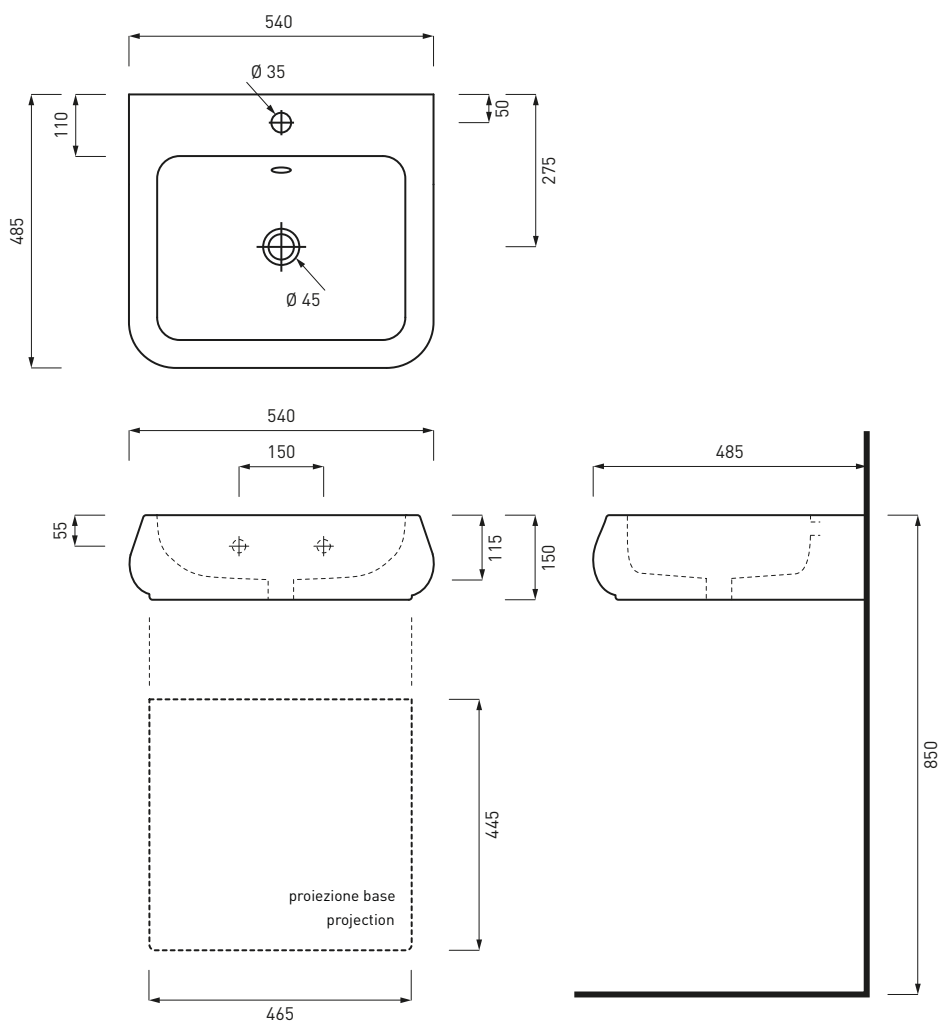

**SHLS54** ○ ● 

Lavabo 54 monoforo per installazione sospesa o appoggio

Suspended or on top washbasin 54

Lavabo suspendio o de apoyo 54

Lavabo 54 suspendu ou à poser

Waschtisch 54 hängender oder Aufsatz Installation

## LEGENDA LAVABI E SANITARI / SINK AND SANITARY LEGEND

	senza foro rubinetto - no tap holes
	senza foro rubinetto su richiesta - no tap hole on request
	monoforo - one tap hole
	monoforo predisposto a tre fori - one tap hole, pre-arranged for three tap holes
	con un lato non smaltato - with one not enamelled side
	con i lati tutti smaltati - all enamelled sides
	installazione sospesa - wall mounted installation
	installazione d'appoggio - on top installation
	installazione a semi incasso - semi fitted installation
	installazione ad incasso - fitted installation
	installazione su colonna - on pedestal installation
	completo di curva tecnica o sifone - with technical joint or siphon
	completo di fissaggi - with fixing parts
	con troppo pieno - with overflow
	compatibilità combifix - combifix compatibility
	novità - news