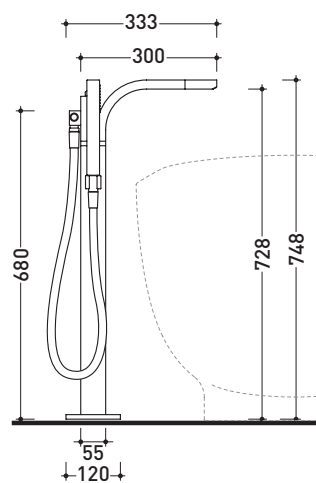

vista laterale / lateral view

dimensioni in mm

gennaio 2014

OTTONE: finiture lucide

cromo