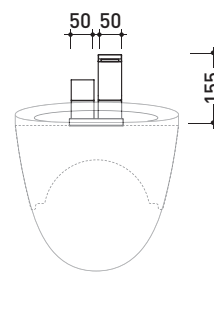

SI2023

Miscelatore monocomando bidet

Complementi: Accessori linea TWO
Accessori linea HOOP

Dim. Imballo 40 x 26 x 14 cm | Peso 3,5 kg | Pz. Pallet n° -

vista laterale / lateral view

vista frontale / frontal view

vista zenitale / zenital view

dimensioni in mm

gennaio 2014

OTTONE: finiture lucide

cromo

design ALEXANDER DURINGER e STEFANO ROSINI 2005

SI2081

Set vasca a parete con doppio comando, bocca erogazione e doccetta

Complementi: Accessori linea TWO
Accessori linea HOOP

Dim. Imballo 40 x 26 x 14 cm | Peso 4,5 kg | Pz. Pallet n° -

vista frontale / frontal view

vista laterale / lateral view

dimensioni in mm

gennaio 2014

OTTONE: finiture lucide

cromo

design **ALEXANDER DURINGER** e **STEFANO ROSINI** 2005

SI2085

Set vasca free-standing con miscelatore, erogatore e doccia

Complementi: Accessori linea TWO
Accessori linea HOOP

Dim. Imballo 130 x 31 x 20 cm | Peso 13 kg | Pz. Pallet n° -