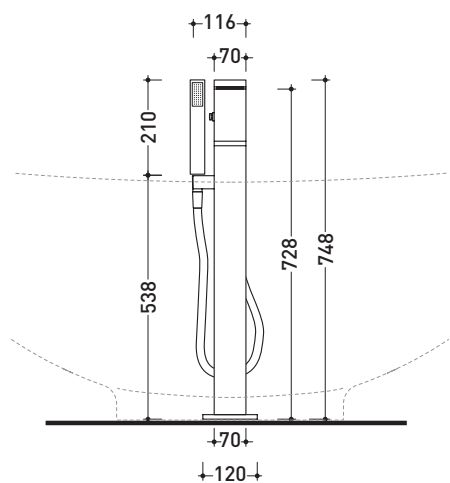

vista zenitale / zenital view

dimensioni in mm

gennaio 2014

OTTONE: finiture lucide

cromo

design ALEXANDER DURINGER e STEFANO ROSINI 2005

SI2081

Set vasca a parete con doppio comando, bocca erogazione e doccetta

Complementi: Accessori linea TWO
Accessori linea HOOP

Dim. Imballo 40 x 26 x 14 cm | Peso 4,5 kg | Pz. Pallet n° -

vista frontale / frontal view

vista laterale / lateral view

dimensioni in mm

gennaio 2014

OTTONE: finiture lucide

cromo

design **ALEXANDER DURINGER** e **STEFANO ROSINI** 2005

SI2085

Set vasca free-standing con miscelatore, erogatore e doccia

Complementi: Accessori linea TWO
Accessori linea HOOP

Dim. Imballo 130 x 31 x 20 cm | Peso 13 kg | Pz. Pallet n° -

Sistema doccia a parete con doppio comando e soffione integrato

Complementi: Accessori linea TWO
Accessori linea HOOP

Dim. Imballo 126 x 31 x 20 cm | Peso 9,6 kg | Pz. Pallet n° -

vista frontale / frontal view