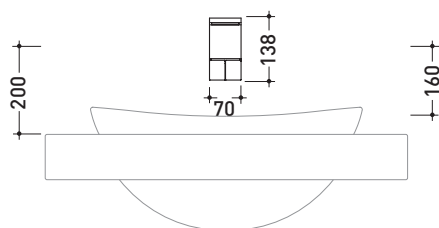

vista frontale / frontal view

vista laterale / lateral view

vista zenitale / zenital view

dimensioni in mm

gennaio 2014

OTTONE: finiture lucide

cromo

design ALEXANDER DURINGER e STEFANO ROSINI 2005

SI2042D Si DownMiscelatore doppiocomando parete per lavabo
(completo di piletta stop&go)Complementi: Accessori linea TWO
Accessori linea HOOP

Dim. Imballo 40 x 26 x 14 cm | Peso 3,5 kg | Pz. Pallet n° -

SI2023

Miscelatore monocomando bidet

Complementi: Accessori linea TWO
Accessori linea HOOP

Dim. Imballo 40 x 26 x 14 cm | Peso 3,5 kg | Pz. Pallet n° -

vista laterale / lateral view

vista frontale / frontal view

Complementi: Accessori linea TWO
Accessori linea HOOP

Dim. Imballo 40 x 26 x 14 cm | Peso 4,5 kg | Pz. Pallet n° -

vista frontale / frontal view

vista laterale / lateral view

dimensioni in mm

gennaio 2014

OTTONE: finiture lucide