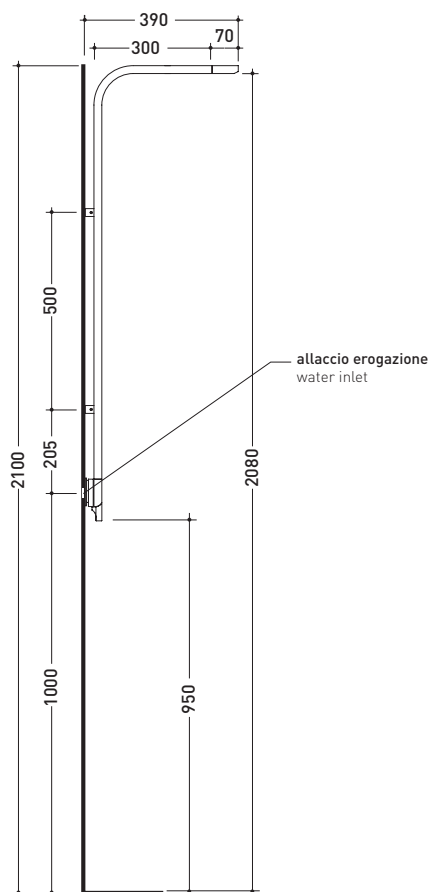

Complementi: Accessori linea TWO
Accessori linea HOOP

Dim. Imballo 40 x 26 x 14 cm | Peso 4,5 kg | Pz. Pallet n° -

vista frontale / frontal view

vista laterale / lateral view

dimensioni in mm

gennaio 2014

OTTONE: finiture lucide

cromo

design **ALEXANDER DURINGER** e **STEFANO ROSINI** 2005

SI2085

Set vasca free-standing con miscelatore, erogatore e doccia

Complementi: Accessori linea TWO
Accessori linea HOOP

Dim. Imballo 130 x 31 x 20 cm | Peso 13 kg | Pz. Pallet n° -

Sistema doccia a parete con doppio comando e soffione integrato

Complementi: Accessori linea TWO
Accessori linea HOOP

Dim. Imballo 126 x 31 x 20 cm | Peso 9,6 kg | Pz. Pallet n° -

vista frontale / frontal view

vista laterale / lateral view

dimensioni in mm

gennaio 2014

OTTONE: finiture lucide

cromo