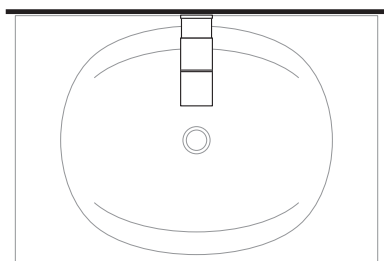

SI2042D Si DownMiscelatore doppiocomando parete per lavabo
(completo di piletta stop&go)Complementi: Accessori linea TWO
Accessori linea HOOP

Dim. Imballo 40 x 26 x 14 cm | Peso 3,5 kg | Pz. Pallet n° -

vista frontale / frontal view

vista laterale / lateral view

vista zenitale / zenital view

dimensioni in mm

gennaio 2014

OTTONE: finiture lucide

cromo

design ALEXANDER DURINGER e STEFANO ROSINI 2005

SI2023

Miscelatore monocomando bidet

Complementi: Accessori linea TWO
Accessori linea HOOP

Dim. Imballo 40 x 26 x 14 cm | Peso 3,5 kg | Pz. Pallet n° -

vista laterale / lateral view

vista frontale / frontal view

Complementi: Accessori linea TWO
Accessori linea HOOP

Dim. Imballo 40 x 26 x 14 cm | Peso 4,5 kg | Pz. Pallet n° -

vista frontale / frontal view

vista laterale / lateral view

dimensioni in mm

gennaio 2014

OTTONE: finiture lucide