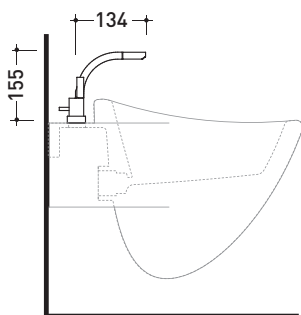

SI2023

Miscelatore monocomando bidet

Complementi: Accessori linea TWO
Accessori linea HOOP

Dim. Imballo 40 x 26 x 14 cm | Peso 3,5 kg | Pz. Pallet n° -

vista laterale / lateral view

vista frontale / frontal view

vista zenitale / zenital view

dimensioni in mm

gennaio 2014

OTTONE: finiture lucide

cromo

design ALEXANDER DURINGER e STEFANO ROSINI 2005

SI2081

Set vasca a parete con doppio comando, bocca erogazione e doccetta

Complementi: Accessori linea TWO
Accessori linea HOOP

Dim. Imballo 40 x 26 x 14 cm | Peso 4,5 kg | Pz. Pallet n° -

vista frontale / frontal view

vista laterale / lateral view

dimensioni in mm

gennaio 2014

OTTONE: finiture lucide

cromo

design **ALEXANDER DURINGER** e **STEFANO ROSINI** 2005

SI2085

Set vasca free-standing con miscelatore, erogatore e doccia

Complementi: Accessori linea TWO
Accessori linea HOOP

Dim. Imballo 130 x 31 x 20 cm | Peso 13 kg | Pz. Pallet n° -