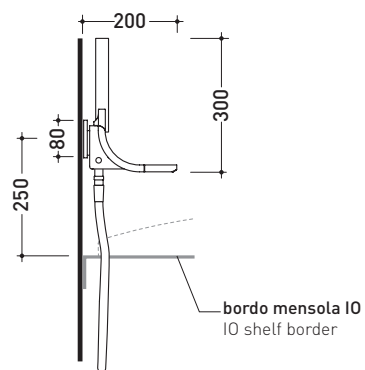

SI2023

Miscelatore monocomando bidet

Complementi: Accessori linea TWO
Accessori linea HOOP

Dim. Imballo 40 x 26 x 14 cm | Peso 3,5 kg | Pz. Pallet n° -

vista laterale / lateral view

vista frontale / frontal view

vista zenitale / zenital view

dimensioni in mm

gennaio 2014

OTTONE: finiture lucide

cromo

design ALEXANDER DURINGER e STEFANO ROSINI 2005

SI2081

Set vasca a parete con doppio comando, bocca erogazione e doccetta

Complementi: Accessori linea TWO
Accessori linea HOOP

Dim. Imballo 40 x 26 x 14 cm | Peso 4,5 kg | Pz. Pallet n° -

vista frontale / frontal view

vista laterale / lateral view

dimensioni in mm

gennaio 2014

OTTONE: finiture lucide

Sistema doccia a parete con doppio comando e soffione integrato

Complementi: Accessori linea TWO
Accessori linea HOOP

Dim. Imballo 126 x 31 x 20 cm | Peso 9,6 kg | Pz. Pallet n° -

vista frontale / frontal view