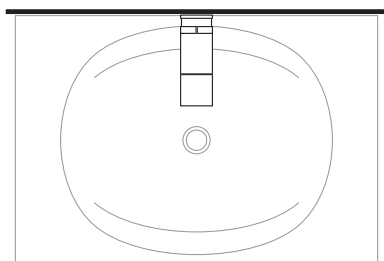

vista zenitale / zenital view

dimensioni in mm

gennaio 2014

OTTONE: finiture lucide

cromo