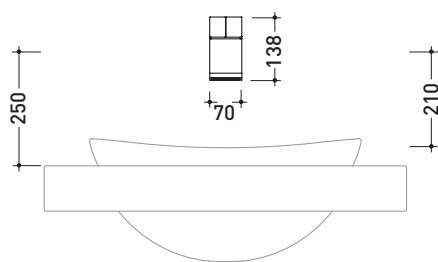

design ALEXANDER DURINGER e STEFANO ROSINI

2005

SI2042U Si Up**Miscelatore doppiocomando parete per lavabo**
(completo di piletta stop&go)Complementi: Accessori linea TWO
Accessori linea HOOP

Dim. Imballo 40 x 26 x 14 cm | Peso 3,5 kg | Pz. Pallet n° -

SI2042D Si DownMiscelatore doppiocomando parete per lavabo
(completo di piletta stop&go)Complementi: Accessori linea TWO
Accessori linea HOOP

Dim. Imballo 40 x 26 x 14 cm | Peso 3,5 kg | Pz. Pallet n° -

vista zenitale / zenital view

dimensioni in mm

gennaio 2014

OTTONE: finiture lucide

cromo

design ALEXANDER DURINGER e STEFANO ROSINI 2005

SI2081

Set vasca a parete con doppio comando, bocca erogazione e doccetta

Complementi: Accessori linea TWO
Accessori linea HOOP

Dim. Imballo 40 x 26 x 14 cm | Peso 4,5 kg | Pz. Pallet n° -

vista frontale / frontal view

vista laterale / lateral view

dimensioni in mm

gennaio 2014

OTTONE: finiture lucide