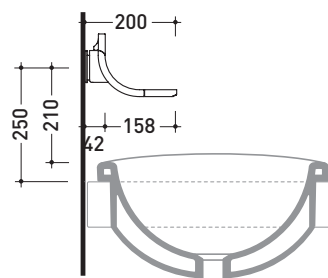

vista laterale / lateral view