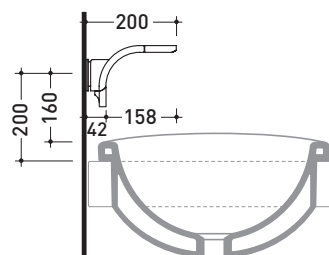

vista laterale / lateral view