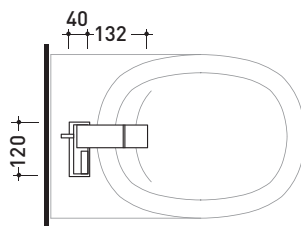

SI2023

Miscelatore monocomando bidet

Complementi: Accessori linea TWO
Accessori linea HOOP

Dim. Imballo 40 x 26 x 14 cm | Peso 3,5 kg | Pz. Pallet n° -

vista laterale / lateral view

vista frontale / frontal view

vista zenitale / zenital view

dimensioni in mm

gennaio 2014

OTTONE: finiture lucide

cromo

design ALEXANDER DURINGER e STEFANO ROSINI 2005

SI2081

Set vasca a parete con doppio comando, bocca erogazione e doccetta

Complementi: Accessori linea TWO
Accessori linea HOOP

Dim. Imballo 40 x 26 x 14 cm | Peso 4,5 kg | Pz. Pallet n° -

vista frontale / frontal view

vista laterale / lateral view

dimensioni in mm

gennaio 2014

OTTONE: finiture lucide

cromo

design **ALEXANDER DURINGER** e **STEFANO ROSINI** 2005

SI2085

Set vasca free-standing con miscelatore, erogatore e doccia

Complementi: Accessori linea TWO
Accessori linea HOOP

Dim. Imballo 130 x 31 x 20 cm | Peso 13 kg | Pz. Pallet n° -