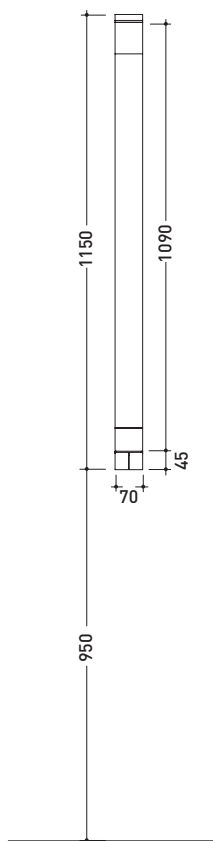

design ALEXANDER DURINGER e STEFANO ROSINI 2005

SI2072

Sistema doccia a parete con doppio comando e soffione integrato

Complementi: Accessori linea TWO
Accessori linea HOOP

Dim. Imballo 126 x 31 x 20 cm | Peso 9,6 kg | Pz. Pallet n° -

vista frontale / frontal view