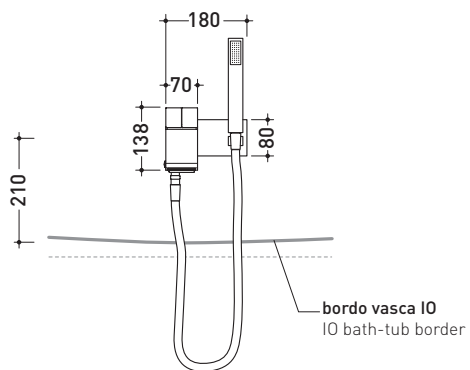

SI2023

Miscelatore monocomando bidet

Complementi: Accessori linea TWO
Accessori linea HOOP

Dim. Imballo 40 x 26 x 14 cm | Peso 3,5 kg | Pz. Pallet n° -

vista laterale / lateral view

vista frontale / frontal view

vista zenitale / zenital view

dimensioni in mm

gennaio 2014

OTTONE: finiture lucide

cromo

design ALEXANDER DURINGER e STEFANO ROSINI 2005

SI2081

Set vasca a parete con doppio comando, bocca erogazione e doccetta

Complementi: Accessori linea TWO
Accessori linea HOOP

Dim. Imballo 40 x 26 x 14 cm | Peso 4,5 kg | Pz. Pallet n° -

vista frontale / frontal view

vista laterale / lateral view

dimensioni in mm

gennaio 2014

OTTONE: finiture lucide

cromo

design **ALEXANDER DURINGER** e **STEFANO ROSINI** 2005

SI2085

Set vasca free-standing con miscelatore, erogatore e doccia

Complementi: Accessori linea TWO
Accessori linea HOOP

Dim. Imballo 130 x 31 x 20 cm | Peso 13 kg | Pz. Pallet n° -