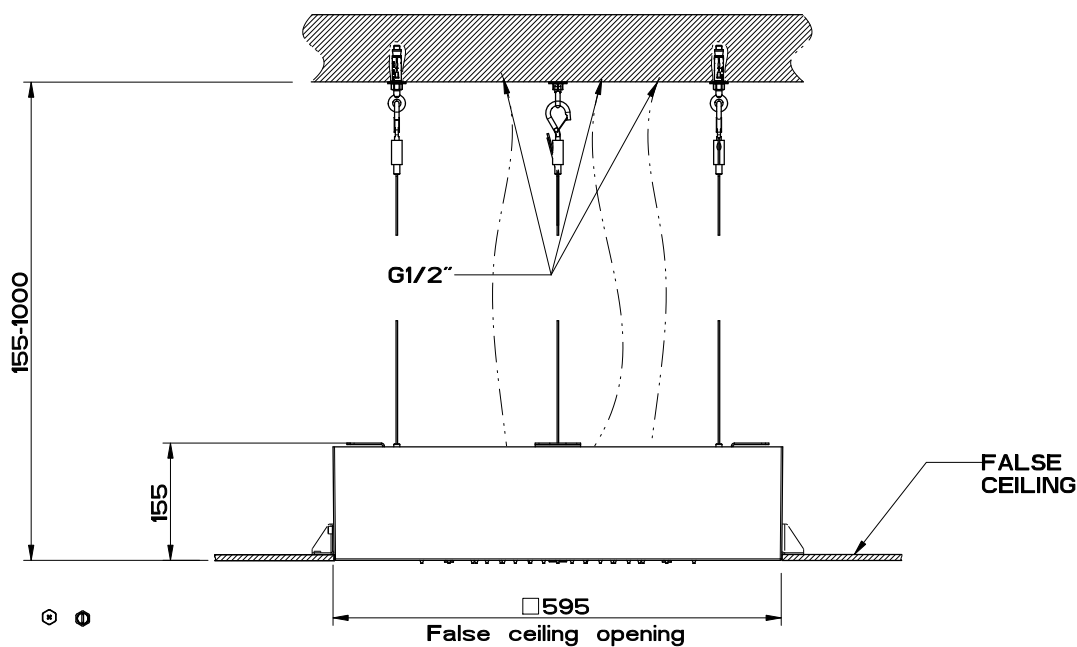

⊙ e

False ceiling opening

FALSE CEILING