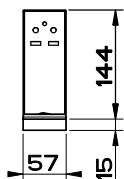

GESSI

Gessi Sp.A. Parco Gessi, 13037 Serravalle Sesia (Vercelli) Italy
Tel.0039 0163 454111 Fax.0039 0163 453150
www.gessi.com e-mail: gessi@gessi.it gennaio 2016 copyright © GESSI S.p.A.

AFILO 57509 + 57016

SOFFIONE 500X500 INCASSO MULTIFUNZIONE CON COVER

formato / size

A4

Rev.

1

codice cliente / client code

Standard