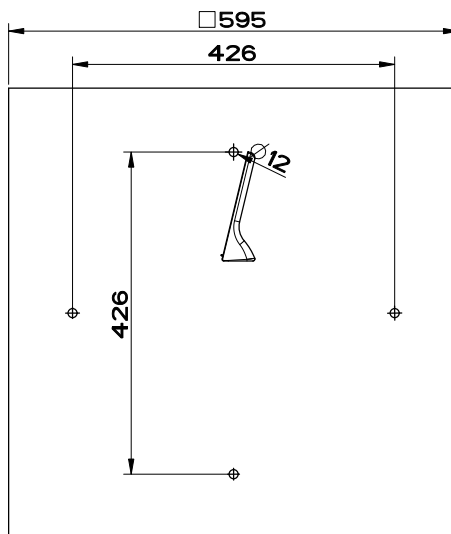

GESSI

Gessi Sp.A. Parco Gessi, 13037 Serravalle Sesia (Vercelli) Italy
Tel.0039 0163 454111 Fax.0039 0163 453150
www.gessi.com e-mail: gessi@gessi.it gennaio 2016 copyright © GESSI S.p.A.

AFILO 57509 + 57016

SOFFIONE 500X500 INCASSO MULTIFUNZIONE CON COVER

formato / size

A4

Rev.

1

codice cliente / client code

Standard