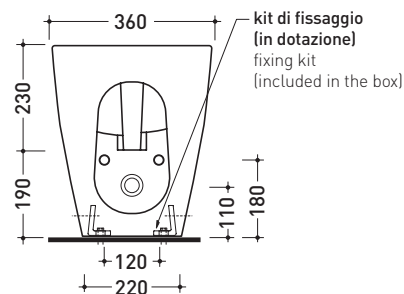

## TR217

Bidet back to wall monoforo (completo di kit fissaggio)

Complementi: **Complemento bidet Niagara (TR40)**  
**Rubinetti bidet linea ONE - NOKE' - SI - FOLD**  
**Accessori linea TWO - HOOP - NOKE' - FOLD**

Accessori tecnici: **Sifone ribassato cromo (SIFB/CR)**  
**Piletta Stop & Go (PLSG)**  
**Set 2 pezzi rubinetto filtro cromo (RF026 - RF027)**

Dim. Imballo 56 x 39 x 45,5 cm | Peso 30,7 kg | Pz. Pallet n° 15

vista zenitale / zenital view

vista laterale / lateral view

sezione longitudinale / section

vista retro / back view

dimensioni in mm

gennaio 2014

CERAMICA: finiture lucide

CERAMICA: finiture opache