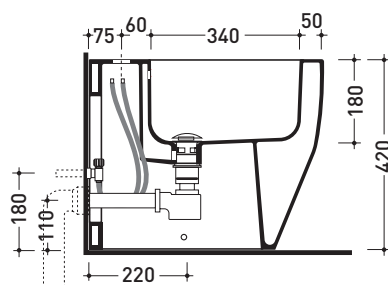

## TR217

Bidet back to wall monoforo (completo di kit fissaggio)

Complementi: **Complemento bidet Niagara (TR40)**  
**Rubinetti bidet linea ONE - NOKE' - SI - FOLD**  
**Accessori linea TWO - HOOP - NOKE' - FOLD**

Accessori tecnici: **Sifone ribassato cromo (SIFB/CR)**  
**Piletta Stop & Go (PLSG)**  
**Set 2 pezzi rubinetto filtro cromo (RF026 - RF027)**

Dim. Imballo 56 x 39 x 45,5 cm | Peso 30,7 kg | Pz. Pallet n° 15

vista zenitale / zenital view

vista laterale / lateral view

sezione longitudinale / section

vista retro / back view

dimensioni in mm

gennaio 2014

CERAMICA: finiture lucide

CERAMICA: finiture opache