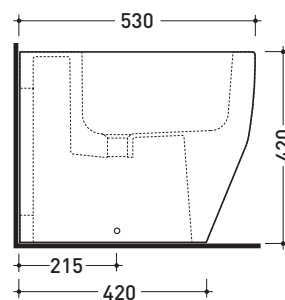

## TR217

Bidet back to wall monoforo (completo di kit fissaggio)

Complementi: **Complemento bidet Niagara (TR40)**  
**Rubinetti bidet linea ONE - NOKE' - SI - FOLD**  
**Accessori linea TWO - HOOP - NOKE' - FOLD**

Accessori tecnici: **Sifone ribassato cromo (SIFB/CR)**  
**Piletta Stop & Go (PLSG)**  
**Set 2 pezzi rubinetto filtro cromo (RF026 - RF027)**

Dim. Imballo 56 x 39 x 45,5 cm | Peso 30,7 kg | Pz. Pallet n° 15

vista zenitale / zenital view

vista laterale / lateral view

sezione longitudinale / section

vista retro / back view

dimensioni in mm

gennaio 2014

CERAMICA: finiture lucide

CERAMICA: finiture opache