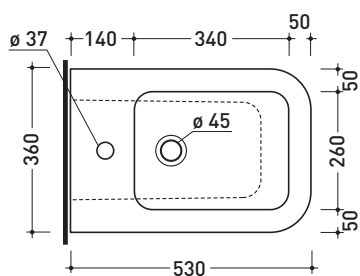

## TR217

Bidet back to wall monoforo (completo di kit fissaggio)

Complementi: **Complemento bidet Niagara (TR40)**  
**Rubinetti bidet linea ONE - NOKE' - SI - FOLD**  
**Accessori linea TWO - HOOP - NOKE' - FOLD**

Accessori tecnici: **Sifone ribassato cromo (SIFB/CR)**  
**Piletta Stop & Go (PLSG)**  
**Set 2 pezzi rubinetto filtro cromo (RF026 - RF027)**

Dim. Imballo 56 x 39 x 45,5 cm | Peso 30,7 kg | Pz. Pallet n° 15

vista zenitale / zenital view

vista laterale / lateral view

sezione longitudinale / section

vista retro / back view

dimensioni in mm

gennaio 2014

CERAMICA: finiture lucide

CERAMICA: finiture opache