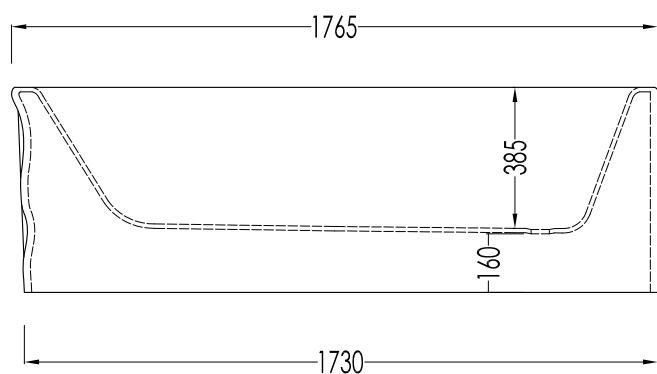

Devon&Devon

WAVE DX

design **Giovanni Tanini** and **Paola Ciarmatori**

1NAWAVEDX

- ▶ VASCA AD ANGOLO DESTRO
- ▶ MATERIALE: white tec
- ▶ FINITURA: bianco
- ▶ TOLLERANZA: $\pm 2\%$
- ▶ DIMENSIONE IMBALLO: mm 2000x900x1000 H
- ▶ PESO NETTO: 136 Kg
- ▶ PESO LORDO: 166 Kg
- ▶ VOLUME: 250 L

N.B. Tutte le misure sono in millimetri. Questo disegno è di proprietà Devon&Devon. Non può essere riprodotto o trasmesso a terzi senza autorizzazione.

- ▶ RIGHT CORNER BATHTUB
- ▶ MATERIAL: white tec
- ▶ FINISH: white or cream
- ▶ TOLERANCE: $\pm 2\%$
- ▶ PACKAGING SIZE: mm 2000x900x1000 H
- ▶ NET WEIGHT: 136 Kg
- ▶ GROSS WEIGHT: 166 Kg
- ▶ VOLUME: 250 L

N.B. All measurements are in millimetres. This drawing is property of Devon&Devon. It may not be reproduced or transmitted to third parties without authorization.