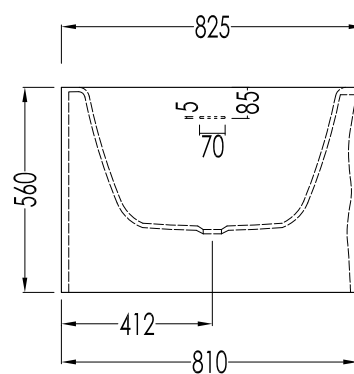

Devon&Devon

WAVE DX

design **Giovanni Tanini** and **Paola Ciarmatori**

1NAWAVEDX

- ▶ VASCA AD ANGOLO DESTRO
- ▶ MATERIALE: white tec
- ▶ FINITURA: bianco
- ▶ TOLLERANZA: $\pm 2\%$
- ▶ DIMENSIONE IMBALLO: mm 2000x900x1000 H
- ▶ PESO NETTO: 136 Kg
- ▶ PESO LORDO: 166 Kg
- ▶ VOLUME: 250 L

N.B. Tutte le misure sono in millimetri. Questo disegno è di proprietà Devon&Devon. Non può essere riprodotto o trasmesso a terzi senza autorizzazione.

- ▶ RIGHT CORNER BATHTUB
- ▶ MATERIAL: white tec
- ▶ FINISH: white or cream
- ▶ TOLERANCE: $\pm 2\%$
- ▶ PACKAGING SIZE: mm 2000x900x1000 H
- ▶ NET WEIGHT: 136 Kg
- ▶ GROSS WEIGHT: 166 Kg
- ▶ VOLUME: 250 L

N.B. All measurements are in millimetres. This drawing is property of Devon&Devon. It may not be reproduced or transmitted to third parties without authorization.