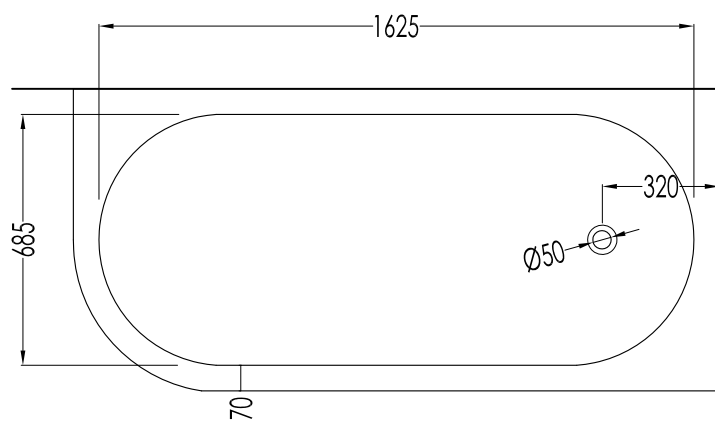

Devon&Devon

WAVE DX

design **Giovanni Tanini** and **Paola Ciarmatori**

1NAWAVEDX

- ▶ VASCA AD ANGOLO DESTRO
- ▶ MATERIALE: white tec
- ▶ FINITURA: bianco
- ▶ TOLLERANZA: $\pm 2\%$
- ▶ DIMENSIONE IMBALLO: mm 2000x900x1000 H
- ▶ PESO NETTO: 136 Kg
- ▶ PESO LORDO: 166 Kg
- ▶ VOLUME: 250 L

N.B. Tutte le misure sono in millimetri. Questo disegno è di proprietà Devon&Devon. Non può essere riprodotto o trasmesso a terzi senza autorizzazione.

- ▶ RIGHT CORNER BATHTUB
- ▶ MATERIAL: white tec
- ▶ FINISH: white or cream
- ▶ TOLERANCE: $\pm 2\%$
- ▶ PACKAGING SIZE: mm 2000x900x1000 H
- ▶ NET WEIGHT: 136 Kg
- ▶ GROSS WEIGHT: 166 Kg
- ▶ VOLUME: 250 L

N.B. All measurements are in millimetres. This drawing is property of Devon&Devon. It may not be reproduced or transmitted to third parties without authorization.