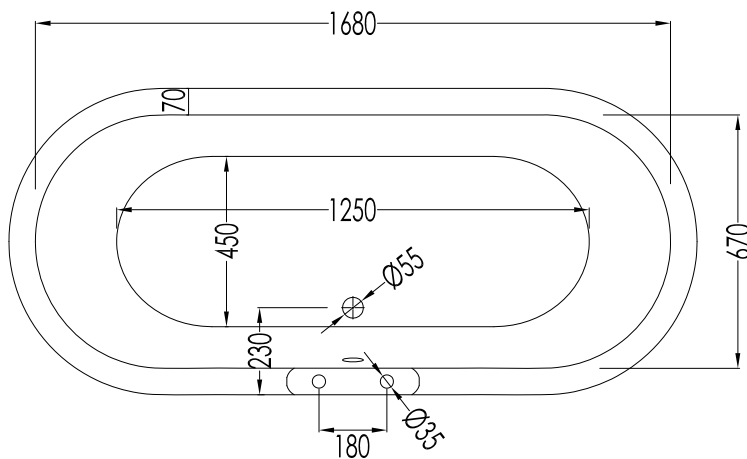

Devon&Devon

ADMIRAL

PIEDE MODELLO: EAGLE
FOOT MODEL: EAGLE

2MRADMIRALFALDD; 2MRADMIRALFCRDD; 2MRADMIRALFOTDD; 2MRADMIRALFBIDD

- VASCA (CON FORI) CON PIEDI MODELLO EAGLE
- VASCA:
  - MATERIALE: ghisa
- FINITURA PIEDI: alluminio naturale, alluminio lucido, ottone lucido, smalto bianco
- TOLLERANZA: ± 2 %
- DIMENSIONE IMBALLO: mm 2000x900x1000 H
- PESO NETTO: 194 Kg
- PESO LORDO: 224 Kg
- VOLUME: 195 L

N.B. Tutte le misure sono in millimetri. Questo disegno è di proprietà Devon&Devon. Non può essere riprodotto o trasmesso a terzi senza autorizzazione.

- BATHTUB (WITH HOLES) WITH EAGLE MODEL FEET
- BATHTUB:
  - MATERIAL: cast iron
- FEET FINISH: natural aluminium, polished aluminium, polished brass, white enamel
- TOLERANCE: ± 2 %
- PACKAGING SIZE: mm 2000x900x1000 H
- NET WEIGHT: 194 Kg
- GROSS WEIGHT: 224 Kg
- VOLUME: 195 L

N.B. All measurements are in millimetres. This drawing is property of Devon&Devon. It may not be reproduced or transmitted to third parties without authorization.