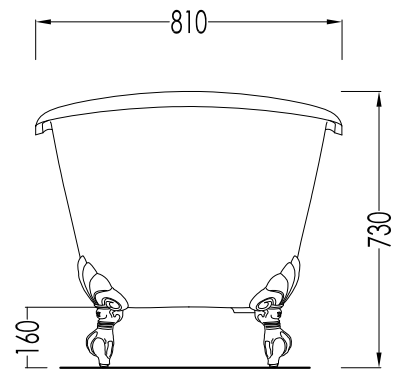

Devon&Devon

ADMIRAL

PIEDE MODELLO: EAGLE
FOOT MODEL: EAGLE

2MRADMIRALFALDD; 2MRADMIRALFCRDD; 2MRADMIRALFOTDD; 2MRADMIRALFBIDD

- VASCA (CON FORI) CON PIEDI MODELLO EAGLE
- VASCA:
  - MATERIALE: ghisa
- FINITURA PIEDI: alluminio naturale, alluminio lucido, ottone lucido, smalto bianco
- TOLLERANZA: ± 2 %
- DIMENSIONE IMBALLO: mm 2000x900x1000 H
- PESO NETTO: 194 Kg
- PESO LORDO: 224 Kg
- VOLUME: 195 L

N.B. Tutte le misure sono in millimetri. Questo disegno è di proprietà Devon&Devon. Non può essere riprodotto o trasmesso a terzi senza autorizzazione.

- BATHTUB (WITH HOLES) WITH EAGLE MODEL FEET
- BATHTUB:
  - MATERIAL: cast iron
- FEET FINISH: natural aluminium, polished aluminium, polished brass, white enamel
- TOLERANCE: ± 2 %
- PACKAGING SIZE: mm 2000x900x1000 H
- NET WEIGHT: 194 Kg
- GROSS WEIGHT: 224 Kg
- VOLUME: 195 L

N.B. All measurements are in millimetres. This drawing is property of Devon&Devon. It may not be reproduced or transmitted to third parties without authorization.