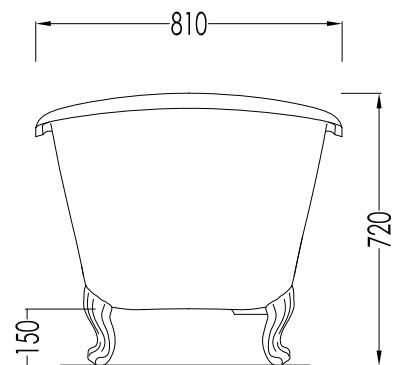

Devon&Devon

ADMIRAL

PIEDE MODELLO: DECÒ
FOOT MODEL: DECÒ

2MRADMIRALFPDALDD; 2MRADMIRALFPDCRDD; 2MRADMIRALFPDOTDD; 2MRADMIRALFPDBIDD

- VASCA (CON FORI) CON PIEDI MODELLO DECÒ
- VASCA:
  - MATERIALE: ghisa
- FINITURA PIEDI: alluminio naturale, alluminio lucido, ottone lucido, smalto bianco
- TOLLERANZA: $\pm 2\%$
- DIMENSIONE IMBALLO: mm 2000x900x1000 H
- PESO NETTO: 175.6 Kg
- PESO LORDO: 205.6 Kg
- VOLUME: 195 L

N.B. Tutte le misure sono in millimetri. Questo disegno è di proprietà Devon&Devon. Non può essere riprodotto o trasmesso a terzi senza autorizzazione.

- BATHTUB (WITH HOLES) WITH DECÒ MODEL FEET
- BATHTUB:
  - MATERIAL: cast iron
- FEET FINISH: natural aluminium, polished aluminium, polished brass, white enamel
- TOLERANCE: $\pm 2\%$
- PACKAGING SIZE: mm 2000x900x1000 H
- NET WEIGHT: 175.6 Kg
- GROSS WEIGHT: 205.6 Kg
- VOLUME: 195 L

N.B. All measurements are in millimetres. This drawing is property of Devon&Devon. It may not be reproduced or transmitted to third parties without authorization.