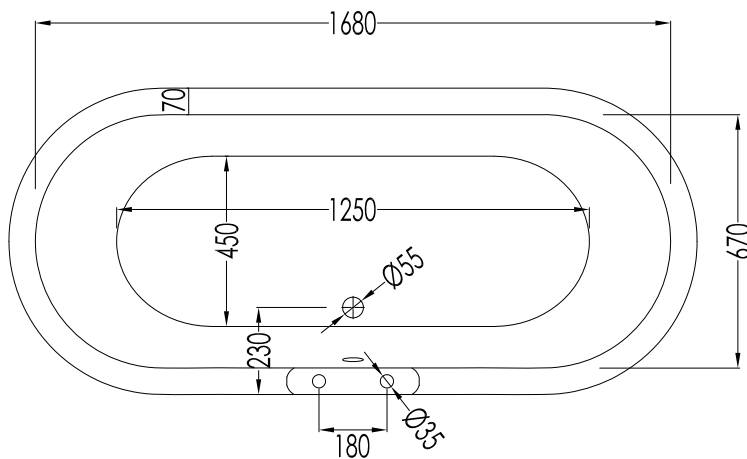

Devon&Devon

ADMIRAL

PIEDE MODELLO: SHIELD
FOOT MODEL: SHIELD

2MRADMIRALFPSALDD; 2MRADMIRALFPSRDD; 2MRADMIRALFPSOTDD; 2MRADMIRALFPSBIDD

- VASCA (CON FORI) CON PIEDI MODELLO SHIELD
- VASCA:
  - MATERIALE: ghisa
- FINITURA PIEDI: alluminio naturale, alluminio lucido, ottone lucido, smalto bianco
- TOLLERANZA: $\pm 2\%$
- DIMENSIONE IMBALLO: mm 2000x900x1000 H
- PESO NETTO: 188 Kg
- PESO LORDO: 218 Kg
- VOLUME: 195 L

N.B. Tutte le misure sono in millimetri. Questo disegno è di proprietà Devon&Devon. Non può essere riprodotto o trasmesso a terzi senza autorizzazione.

- BATHTUB (WITH HOLES) WITH SHIELD MODEL FEET
- BATHTUB:
  - MATERIAL: cast iron
- FEET FINISH: natural aluminium, polished aluminium, polished brass, white enamel
- TOLERANCE: $\pm 2\%$
- PACKAGING SIZE: mm 2000x900x1000 H
- NET WEIGHT: 188 Kg
- GROSS WEIGHT: 218 Kg
- VOLUME: 195 L

N.B. All measurements are in millimetres. This drawing is property of Devon&Devon. It may not be reproduced or transmitted to third parties without authorization.