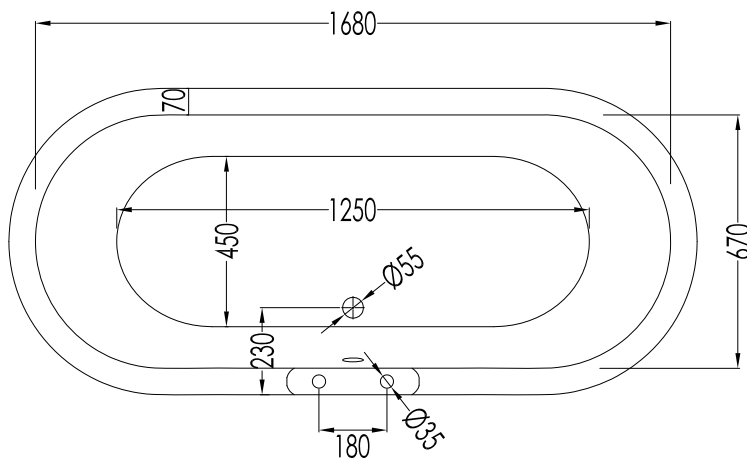

## ADMIRAL

PIEDE MODELLO: DECÒ  
FOOT MODEL: DECÒ

2MRADMIRALPDALDD; 2MRADMIRALPDCRDD; 2MRADMIRALPDOTDD; 2MRADMIRALPDBIDD

- ▶ VASCA (SENZA FORI) CON PIEDI MODELLO DECÒ
- ▶ VASCA:
  - MATERIALE: ghisa
- ▶ FINITURA PIEDI: alluminio naturale, alluminio lucido, ottone lucido, smalto bianco
- ▶ TOLLERANZA:  $\pm 2\%$
- ▶ DIMENSIONE IMBALLO: mm 2000x900x1000 H
- ▶ PESO NETTO: 175.6 Kg
- ▶ PESO LORDO: 205.6 Kg
- ▶ VOLUME: 195 L

**N.B.** Tutte le misure sono in millimetri. Questo disegno è di proprietà Devon&Devon. Non può essere riprodotto o trasmesso a terzi senza autorizzazione.

- ▶ BATHTUB (WITHOUT HOLES) WITH DECÒ MODEL FEET
- ▶ BATHTUB:
  - MATERIAL: cast iron
- ▶ FEET FINISH: natural aluminium, polished aluminium, polished brass, white enamel
- ▶ TOLERANCE:  $\pm 2\%$
- ▶ PACKAGING SIZE: mm 2000x900x1000 H
- ▶ NET WEIGHT: 175.6 Kg
- ▶ GROSS WEIGHT: 205.6 Kg
- ▶ VOLUME: 195 L

**N.B.** All measurements are in millimetres. This drawing is property of Devon&Devon. It may not be reproduced or transmitted to third parties without authorization.

## ADMIRAL

PIEDE MODELLO: DECÒ  
FOOT MODEL: DECÒ

2MRADMIRALFPDALDD; 2MRADMIRALFPDCRDD; 2MRADMIRALFPDOTDD; 2MRADMIRALFPDBIDD

- ▶ VASCA (CON FORI) CON PIEDI MODELLO DECÒ
- ▶ VASCA:
  - MATERIALE: ghisa
- ▶ FINITURA PIEDI: alluminio naturale, alluminio lucido, ottone lucido, smalto bianco
- ▶ TOLLERANZA:  $\pm 2\%$
- ▶ DIMENSIONE IMBALLO: mm 2000x900x1000 H
- ▶ PESO NETTO: 175.6 Kg
- ▶ PESO LORDO: 205.6 Kg
- ▶ VOLUME: 195 L