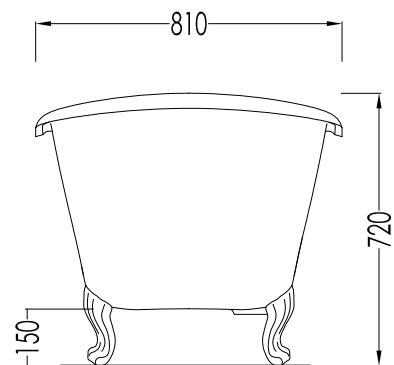

## ADMIRAL

PIEDE MODELLO: DECÒ  
FOOT MODEL: DECÒ

2MRADMIRALPDALDD; 2MRADMIRALPDCRDD; 2MRADMIRALPDOTDD; 2MRADMIRALPDBIDD

- ▶ VASCA (SENZA FORI) CON PIEDI MODELLO DECÒ
- ▶ VASCA:
  - MATERIALE: ghisa
- ▶ FINITURA PIEDI: alluminio naturale, alluminio lucido, ottone lucido, smalto bianco
- ▶ TOLLERANZA:  $\pm 2\%$
- ▶ DIMENSIONE IMBALLO: mm 2000x900x1000 H
- ▶ PESO NETTO: 175.6 Kg
- ▶ PESO LORDO: 205.6 Kg
- ▶ VOLUME: 195 L

**N.B.** Tutte le misure sono in millimetri. Questo disegno è di proprietà Devon&Devon. Non può essere riprodotto o trasmesso a terzi senza autorizzazione.

- ▶ BATHTUB (WITHOUT HOLES) WITH DECÒ MODEL FEET
- ▶ BATHTUB:
  - MATERIAL: cast iron
- ▶ FEET FINISH: natural aluminium, polished aluminium, polished brass, white enamel
- ▶ TOLERANCE:  $\pm 2\%$
- ▶ PACKAGING SIZE: mm 2000x900x1000 H
- ▶ NET WEIGHT: 175.6 Kg
- ▶ GROSS WEIGHT: 205.6 Kg
- ▶ VOLUME: 195 L

## ADMIRAL

PIEDE MODELLO: DECÒ  
FOOT MODEL: DECÒ

2MRADMIRALFPDALDD; 2MRADMIRALFPDCRDD; 2MRADMIRALFPDOTDD; 2MRADMIRALFPDBIDD

- ▶ VASCA (CON FORI) CON PIEDI MODELLO DECÒ
- ▶ VASCA:
  - MATERIALE: ghisa
- ▶ FINITURA PIEDI: alluminio naturale, alluminio lucido, ottone lucido, smalto bianco
- ▶ TOLLERANZA:  $\pm 2\%$
- ▶ DIMENSIONE IMBALLO: mm 2000x900x1000 H
- ▶ PESO NETTO: 175.6 Kg
- ▶ PESO LORDO: 205.6 Kg
- ▶ VOLUME: 195 L

**N.B.** Tutte le misure sono in millimetri. Questo disegno è di proprietà Devon&Devon. Non può essere riprodotto o trasmesso a terzi senza autorizzazione.

- ▶ BATHTUB (WITH HOLES) WITH DECÒ MODEL FEET
- ▶ BATHTUB:
  - MATERIAL: cast iron
- ▶ FEET FINISH: natural aluminium, polished aluminium, polished brass, white enamel
- ▶ TOLERANCE:  $\pm 2\%$
- ▶ PACKAGING SIZE: mm 2000x900x1000 H
- ▶ NET WEIGHT: 175.6 Kg
- ▶ GROSS WEIGHT: 205.6 Kg
- ▶ VOLUME: 195 L