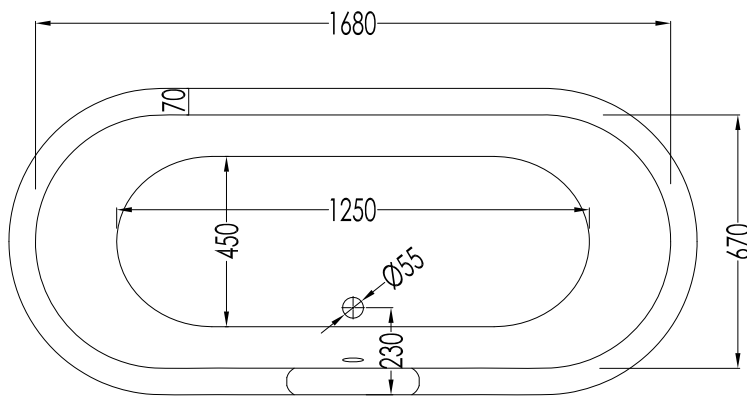

Devon&Devon

ADMIRAL

PIEDE MODELLO: EAGLE
FOOT MODEL: EAGLE

2MRADMIRALALDD; 2MRADMIRALCRDD; 2MRADMIRALOTDD; 2MRADMIRALBIDD

- VASCA (SENZA FORI) CON PIEDI MODELLO EAGLE
- VASCA:
  - MATERIALE: ghisa
- FINITURA PIEDI: alluminio naturale, alluminio lucido, ottone lucido, smalto bianco
- TOLLERANZA: $\pm 2\%$
- DIMENSIONE IMBALLO: mm 2000x900x1000 H
- PESO NETTO: 194 Kg
- PESO LORDO: 224 Kg
- VOLUME: 195 L

N.B. Tutte le misure sono in millimetri. Questo disegno è di proprietà Devon&Devon. Non può essere riprodotto o trasmesso a terzi senza autorizzazione.

- BATHTUB (WITHOUT HOLES) WITH EAGLE MODEL FEET
- BATHTUB:
  - MATERIAL: cast iron
- FEET FINISH: natural aluminium, polished aluminium, polished brass, white enamel
- TOLERANCE: $\pm 2\%$
- PACKAGING SIZE: mm 2000x900x1000 H
- NET WEIGHT: 194 Kg
- GROSS WEIGHT: 224 Kg
- VOLUME: 195 L

N.B. All measurements are in millimetres. This drawing is property of Devon&Devon. It may not be reproduced or transmitted to third parties without authorization.