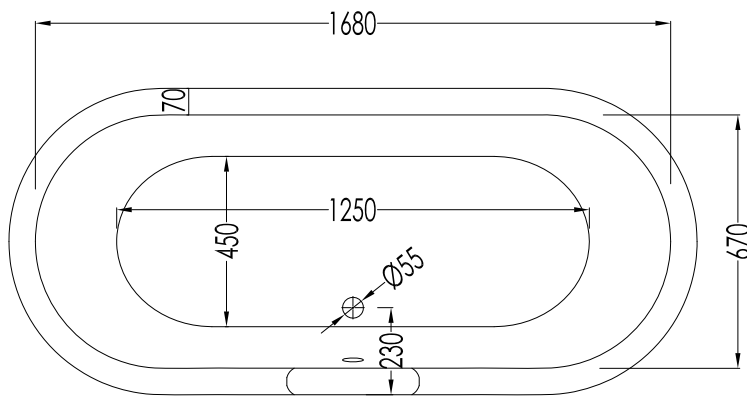

## ADMIRAL

PIEDE MODELLO: DECÒ  
FOOT MODEL: DECÒ

2MRADMIRALPDALDD; 2MRADMIRALPDCRDD; 2MRADMIRALPDOTDD; 2MRADMIRALPDBIDD

- ▶ VASCA (SENZA FORI) CON PIEDI MODELLO DECÒ
- ▶ VASCA:
  - MATERIALE: ghisa
- ▶ FINITURA PIEDI: alluminio naturale, alluminio lucido, ottone lucido, smalto bianco
- ▶ TOLLERANZA:  $\pm 2\%$
- ▶ DIMENSIONE IMBALLO: mm 2000x900x1000 H
- ▶ PESO NETTO: 175.6 Kg
- ▶ PESO LORDO: 205.6 Kg
- ▶ VOLUME: 195 L

**N.B.** Tutte le misure sono in millimetri. Questo disegno è di proprietà Devon&Devon. Non può essere riprodotto o trasmesso a terzi senza autorizzazione.

- ▶ BATHTUB (WITHOUT HOLES) WITH DECÒ MODEL FEET
- ▶ BATHTUB:
  - MATERIAL: cast iron
- ▶ FEET FINISH: natural aluminium, polished aluminium, polished brass, white enamel
- ▶ TOLERANCE:  $\pm 2\%$
- ▶ PACKAGING SIZE: mm 2000x900x1000 H
- ▶ NET WEIGHT: 175.6 Kg
- ▶ GROSS WEIGHT: 205.6 Kg
- ▶ VOLUME: 195 L

## ADMIRAL

PIEDE MODELLO: DECÒ  
FOOT MODEL: DECÒ

2MRADMIRALFPDALDD; 2MRADMIRALFPDCRDD; 2MRADMIRALFPDOTDD; 2MRADMIRALFPDBIDD

- ▶ VASCA (CON FORI) CON PIEDI MODELLO DECÒ
- ▶ VASCA:
  - MATERIALE: ghisa
- ▶ FINITURA PIEDI: alluminio naturale, alluminio lucido, ottone lucido, smalto bianco
- ▶ TOLLERANZA:  $\pm 2\%$
- ▶ DIMENSIONE IMBALLO: mm 2000x900x1000 H
- ▶ PESO NETTO: 175.6 Kg
- ▶ PESO LORDO: 205.6 Kg
- ▶ VOLUME: 195 L

**N.B.** Tutte le misure sono in millimetri. Questo disegno è di proprietà Devon&Devon. Non può essere riprodotto o trasmesso a terzi senza autorizzazione.

- ▶ BATHTUB (WITH HOLES) WITH DECÒ MODEL FEET
- ▶ BATHTUB:
  - MATERIAL: cast iron
- ▶ FEET FINISH: natural aluminium, polished aluminium, polished brass, white enamel
- ▶ TOLERANCE:  $\pm 2\%$
- ▶ PACKAGING SIZE: mm 2000x900x1000 H
- ▶ NET WEIGHT: 175.6 Kg
- ▶ GROSS WEIGHT: 205.6 Kg
- ▶ VOLUME: 195 L