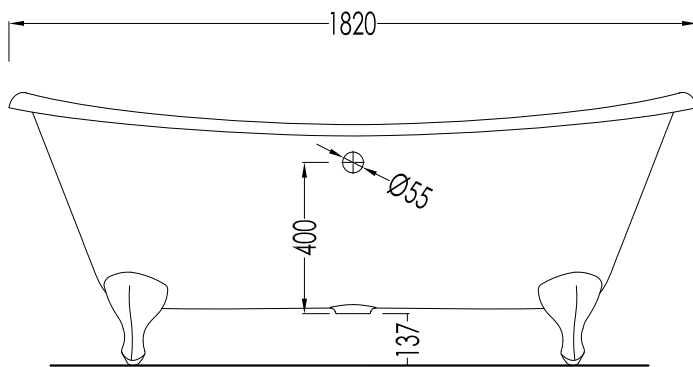

Devon&Devon

ADMIRAL

PIEDE MODELLO: SHIELD
FOOT MODEL: SHIELD

2MRADMIRALFPSALDD; 2MRADMIRALFPSRDD; 2MRADMIRALFPSOTDD; 2MRADMIRALFPSBIDD

- VASCA (CON FORI) CON PIEDI MODELLO SHIELD
- VASCA:
  - MATERIALE: ghisa
- FINITURA PIEDI: alluminio naturale, alluminio lucido, ottone lucido, smalto bianco
- TOLLERANZA: $\pm 2\%$
- DIMENSIONE IMBALLO: mm 2000x900x1000 H
- PESO NETTO: 188 Kg
- PESO LORDO: 218 Kg
- VOLUME: 195 L

N.B. Tutte le misure sono in millimetri. Questo disegno è di proprietà Devon&Devon. Non può essere riprodotto o trasmesso a terzi senza autorizzazione.

- BATHTUB (WITH HOLES) WITH SHIELD MODEL FEET
- BATHTUB:
  - MATERIAL: cast iron
- FEET FINISH: natural aluminium, polished aluminium, polished brass, white enamel
- TOLERANCE: $\pm 2\%$
- PACKAGING SIZE: mm 2000x900x1000 H
- NET WEIGHT: 188 Kg
- GROSS WEIGHT: 218 Kg
- VOLUME: 195 L

N.B. All measurements are in millimetres. This drawing is property of Devon&Devon. It may not be reproduced or transmitted to third parties without authorization.