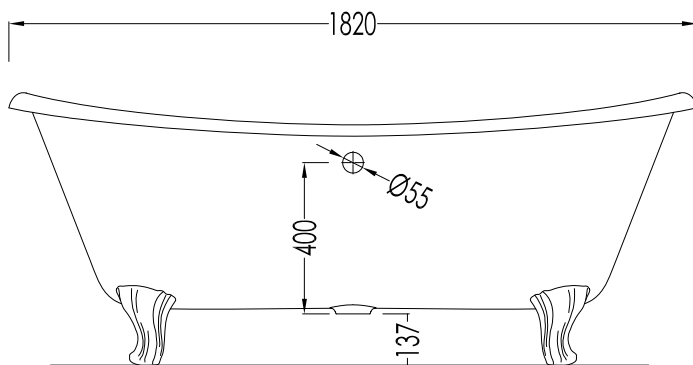

## ADMIRAL

PIEDE MODELLO: DECÒ  
FOOT MODEL: DECÒ

2MRADMIRALPDALDD; 2MRADMIRALPDCRDD; 2MRADMIRALPDOTDD; 2MRADMIRALPDBIDD

- ▶ VASCA (SENZA FORI) CON PIEDI MODELLO DECÒ
- ▶ VASCA:
  - MATERIALE: ghisa
- ▶ FINITURA PIEDI: alluminio naturale, alluminio lucido, ottone lucido, smalto bianco
- ▶ TOLLERANZA:  $\pm 2\%$
- ▶ DIMENSIONE IMBALLO: mm 2000x900x1000 H
- ▶ PESO NETTO: 175.6 Kg
- ▶ PESO LORDO: 205.6 Kg
- ▶ VOLUME: 195 L

**N.B.** Tutte le misure sono in millimetri. Questo disegno è di proprietà Devon&Devon. Non può essere riprodotto o trasmesso a terzi senza autorizzazione.

- ▶ BATHTUB (WITHOUT HOLES) WITH DECÒ MODEL FEET
- ▶ BATHTUB:
  - MATERIAL: cast iron
- ▶ FEET FINISH: natural aluminium, polished aluminium, polished brass, white enamel
- ▶ TOLERANCE:  $\pm 2\%$
- ▶ PACKAGING SIZE: mm 2000x900x1000 H
- ▶ NET WEIGHT: 175.6 Kg
- ▶ GROSS WEIGHT: 205.6 Kg
- ▶ VOLUME: 195 L

**N.B.** All measurements are in millimetres. This drawing is property of Devon&Devon. It may not be reproduced or transmitted to third parties without authorization.

## ADMIRAL

PIEDE MODELLO: DECÒ  
FOOT MODEL: DECÒ

2MRADMIRALFPDALDD; 2MRADMIRALFPDCRDD; 2MRADMIRALFPDOTDD; 2MRADMIRALFPDBIDD

- ▶ VASCA (CON FORI) CON PIEDI MODELLO DECÒ
- ▶ VASCA:
  - MATERIALE: ghisa
- ▶ FINITURA PIEDI: alluminio naturale, alluminio lucido, ottone lucido, smalto bianco
- ▶ TOLLERANZA:  $\pm 2\%$
- ▶ DIMENSIONE IMBALLO: mm 2000x900x1000 H
- ▶ PESO NETTO: 175.6 Kg
- ▶ PESO LORDO: 205.6 Kg
- ▶ VOLUME: 195 L