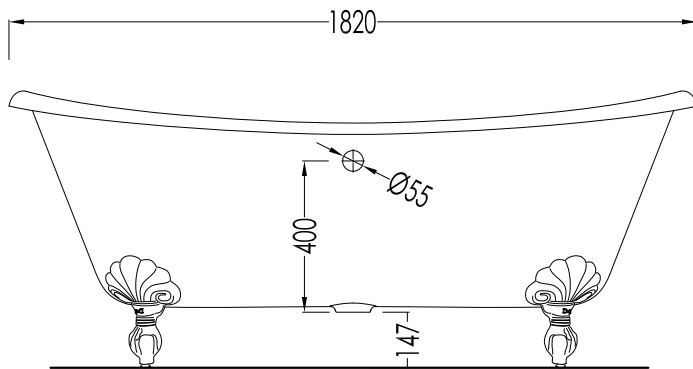

Devon&Devon

ADMIRAL

PIEDE MODELLO: EAGLE
FOOT MODEL: EAGLE

2MRADMIRALALDD; 2MRADMIRALCRDD; 2MRADMIRALOTDD; 2MRADMIRALBIDD

- VASCA (SENZA FORI) CON PIEDI MODELLO EAGLE
- VASCA:
  - MATERIALE: ghisa
- FINITURA PIEDI: alluminio naturale, alluminio lucido, ottone lucido, smalto bianco
- TOLLERANZA: $\pm 2\%$
- DIMENSIONE IMBALLO: mm 2000x900x1000 H
- PESO NETTO: 194 Kg
- PESO LORDO: 224 Kg
- VOLUME: 195 L

N.B. Tutte le misure sono in millimetri. Questo disegno è di proprietà Devon&Devon. Non può essere riprodotto o trasmesso a terzi senza autorizzazione.

- BATHTUB (WITHOUT HOLES) WITH EAGLE MODEL FEET
- BATHTUB:
  - MATERIAL: cast iron
- FEET FINISH: natural aluminium, polished aluminium, polished brass, white enamel
- TOLERANCE: $\pm 2\%$
- PACKAGING SIZE: mm 2000x900x1000 H
- NET WEIGHT: 194 Kg
- GROSS WEIGHT: 224 Kg
- VOLUME: 195 L

N.B. All measurements are in millimetres. This drawing is property of Devon&Devon. It may not be reproduced or transmitted to third parties without authorization.