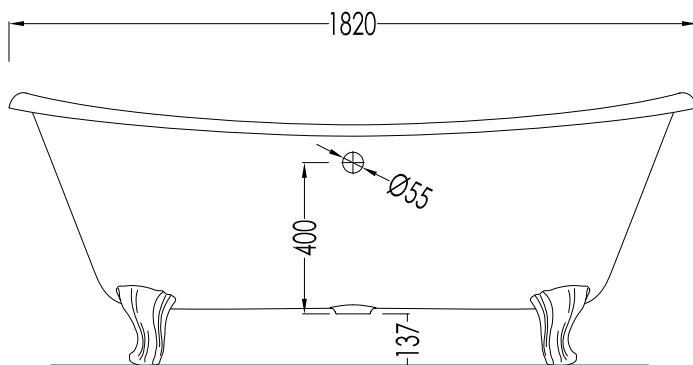

## ADMIRAL

PIEDE MODELLO: DECÒ  
FOOT MODEL: DECÒ

2MRADMIRALPDALDD; 2MRADMIRALPDCRDD; 2MRADMIRALPDOTDD; 2MRADMIRALPDBIDD

- ▶ VASCA (SENZA FORI) CON PIEDI MODELLO DECÒ
- ▶ VASCA:
  - MATERIALE: ghisa
- ▶ FINITURA PIEDI: alluminio naturale, alluminio lucido, ottone lucido, smalto bianco
- ▶ TOLLERANZA:  $\pm 2\%$
- ▶ DIMENSIONE IMBALLO: mm 2000x900x1000 H
- ▶ PESO NETTO: 175.6 Kg
- ▶ PESO LORDO: 205.6 Kg
- ▶ VOLUME: 195 L

**N.B.** Tutte le misure sono in millimetri. Questo disegno è di proprietà Devon&Devon. Non può essere riprodotto o trasmesso a terzi senza autorizzazione.

- ▶ BATHTUB (WITHOUT HOLES) WITH DECÒ MODEL FEET
- ▶ BATHTUB:
  - MATERIAL: cast iron
- ▶ FEET FINISH: natural aluminium, polished aluminium, polished brass, white enamel
- ▶ TOLERANCE:  $\pm 2\%$
- ▶ PACKAGING SIZE: mm 2000x900x1000 H
- ▶ NET WEIGHT: 175.6 Kg
- ▶ GROSS WEIGHT: 205.6 Kg
- ▶ VOLUME: 195 L

## ADMIRAL

PIEDE MODELLO: DECÒ  
FOOT MODEL: DECÒ

2MRADMIRALFPDALDD; 2MRADMIRALFPDCRDD; 2MRADMIRALFPDOTDD; 2MRADMIRALFPDBIDD

- ▶ VASCA (CON FORI) CON PIEDI MODELLO DECÒ
- ▶ VASCA:
  - MATERIALE: ghisa
- ▶ FINITURA PIEDI: alluminio naturale, alluminio lucido, ottone lucido, smalto bianco
- ▶ TOLLERANZA:  $\pm 2\%$
- ▶ DIMENSIONE IMBALLO: mm 2000x900x1000 H
- ▶ PESO NETTO: 175.6 Kg
- ▶ PESO LORDO: 205.6 Kg
- ▶ VOLUME: 195 L

**N.B.** Tutte le misure sono in millimetri. Questo disegno è di proprietà Devon&Devon. Non può essere riprodotto o trasmesso a terzi senza autorizzazione.

- ▶ BATHTUB (WITH HOLES) WITH DECÒ MODEL FEET
- ▶ BATHTUB:
  - MATERIAL: cast iron
- ▶ FEET FINISH: natural aluminium, polished aluminium, polished brass, white enamel
- ▶ TOLERANCE:  $\pm 2\%$
- ▶ PACKAGING SIZE: mm 2000x900x1000 H
- ▶ NET WEIGHT: 175.6 Kg
- ▶ GROSS WEIGHT: 205.6 Kg
- ▶ VOLUME: 195 L