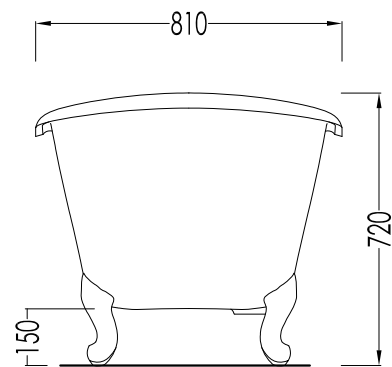

Devon&Devon

ADMIRAL

PIEDE MODELLO: SHIELD
FOOT MODEL: SHIELD

2MRADMIRALFPSALDD; 2MRADMIRALFPSRDD; 2MRADMIRALFPSOTDD; 2MRADMIRALFPSBIDD

- VASCA (CON FORI) CON PIEDI MODELLO SHIELD
- VASCA:
  - MATERIALE: ghisa
- FINITURA PIEDI: alluminio naturale, alluminio lucido, ottone lucido, smalto bianco
- TOLLERANZA: $\pm 2\%$
- DIMENSIONE IMBALLO: mm 2000x900x1000 H
- PESO NETTO: 188 Kg
- PESO LORDO: 218 Kg
- VOLUME: 195 L

N.B. Tutte le misure sono in millimetri. Questo disegno è di proprietà Devon&Devon. Non può essere riprodotto o trasmesso a terzi senza autorizzazione.

- BATHTUB (WITH HOLES) WITH SHIELD MODEL FEET
- BATHTUB:
  - MATERIAL: cast iron
- FEET FINISH: natural aluminium, polished aluminium, polished brass, white enamel
- TOLERANCE: $\pm 2\%$
- PACKAGING SIZE: mm 2000x900x1000 H
- NET WEIGHT: 188 Kg
- GROSS WEIGHT: 218 Kg
- VOLUME: 195 L

N.B. All measurements are in millimetres. This drawing is property of Devon&Devon. It may not be reproduced or transmitted to third parties without authorization.