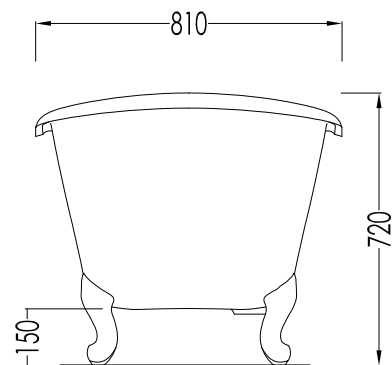

Devon&Devon

ADMIRAL

PIEDE MODELLO: SHIELD
FOOT MODEL: SHIELD

2MRADMIRALPSALDD; 2MRADMIRALPSCRDD; 2MRADMIRALPSOTDD; 2MRADMIRALPSBIDD

- VASCA (SENZA FORI) CON PIEDI MODELLO SHIELD
- VASCA:
  - MATERIALE: ghisa
- FINITURA PIEDI: alluminio naturale, alluminio lucido, ottone lucido, smalto bianco
- TOLLERANZA: $\pm 2\%$
- DIMENSIONE IMBALLO: mm 2000x900x1000 H
- PESO NETTO: 188 Kg
- PESO LORDO: 218 Kg
- VOLUME: 195 L

N.B. Tutte le misure sono in millimetri. Questo disegno è di proprietà Devon&Devon. Non può essere riprodotto o trasmesso a terzi senza autorizzazione.

- BATHTUB (WITHOUT HOLES) WITH SHIELD MODEL FEET
- BATHTUB:
  - MATERIAL: cast iron
- FEET FINISH: natural aluminium, polished aluminium, polished brass, white enamel
- TOLERANCE: $\pm 2\%$
- PACKAGING SIZE: mm 2000x900x1000 H
- NET WEIGHT: 188 Kg
- GROSS WEIGHT: 218 Kg
- VOLUME: 195 L

N.B. All measurements are in millimetres. This drawing is property of Devon&Devon. It may not be reproduced or transmitted to third parties without authorization.