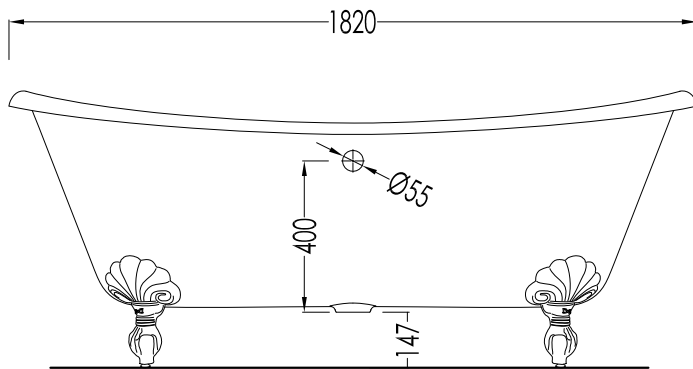

Devon&Devon

ADMIRAL

PIEDE MODELLO: EAGLE
FOOT MODEL: EAGLE

2MRADMIRALFALDD; 2MRADMIRALFCRDD; 2MRADMIRALFOTDD; 2MRADMIRALFBIDD

- VASCA (CON FORI) CON PIEDI MODELLO EAGLE
- VASCA:
  - MATERIALE: ghisa
- FINITURA PIEDI: alluminio naturale, alluminio lucido, ottone lucido, smalto bianco
- TOLLERANZA: ± 2 %
- DIMENSIONE IMBALLO: mm 2000x900x1000 H
- PESO NETTO: 194 Kg
- PESO LORDO: 224 Kg
- VOLUME: 195 L

N.B. Tutte le misure sono in millimetri. Questo disegno è di proprietà Devon&Devon. Non può essere riprodotto o trasmesso a terzi senza autorizzazione.

- BATHTUB (WITH HOLES) WITH EAGLE MODEL FEET
- BATHTUB:
  - MATERIAL: cast iron
- FEET FINISH: natural aluminium, polished aluminium, polished brass, white enamel
- TOLERANCE: ± 2 %
- PACKAGING SIZE: mm 2000x900x1000 H
- NET WEIGHT: 194 Kg
- GROSS WEIGHT: 224 Kg
- VOLUME: 195 L

N.B. All measurements are in millimetres. This drawing is property of Devon&Devon. It may not be reproduced or transmitted to third parties without authorization.