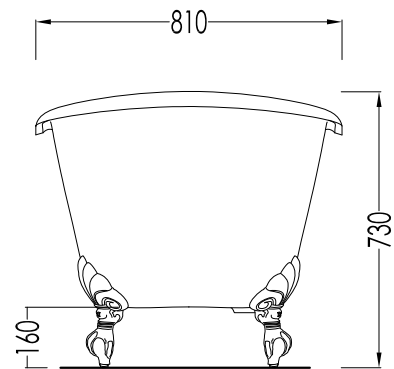

Devon&Devon

ADMIRAL

PIEDE MODELLO: EAGLE
FOOT MODEL: EAGLE

2MRADMIRALALDD; 2MRADMIRALCRDD; 2MRADMIRALOTDD; 2MRADMIRALBIDD

- VASCA (SENZA FORI) CON PIEDI MODELLO EAGLE
- VASCA:
  - MATERIALE: ghisa
- FINITURA PIEDI: alluminio naturale, alluminio lucido, ottone lucido, smalto bianco
- TOLLERANZA: $\pm 2\%$
- DIMENSIONE IMBALLO: mm 2000x900x1000 H
- PESO NETTO: 194 Kg
- PESO LORDO: 224 Kg
- VOLUME: 195 L

N.B. Tutte le misure sono in millimetri. Questo disegno è di proprietà Devon&Devon. Non può essere riprodotto o trasmesso a terzi senza autorizzazione.

- BATHTUB (WITHOUT HOLES) WITH EAGLE MODEL FEET
- BATHTUB:
  - MATERIAL: cast iron
- FEET FINISH: natural aluminium, polished aluminium, polished brass, white enamel
- TOLERANCE: $\pm 2\%$
- PACKAGING SIZE: mm 2000x900x1000 H
- NET WEIGHT: 194 Kg
- GROSS WEIGHT: 224 Kg
- VOLUME: 195 L

N.B. All measurements are in millimetres. This drawing is property of Devon&Devon. It may not be reproduced or transmitted to third parties without authorization.