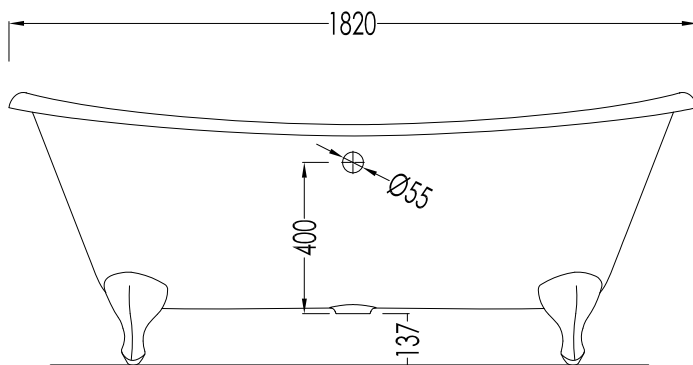

Devon&Devon

ADMIRAL

PIEDE MODELLO: SHIELD
FOOT MODEL: SHIELD

2MRADMIRALPSALDD; 2MRADMIRALPSCRDD; 2MRADMIRALPSOTDD; 2MRADMIRALPSBIDD

- VASCA (SENZA FORI) CON PIEDI MODELLO SHIELD
- VASCA:
  - MATERIALE: ghisa
- FINITURA PIEDI: alluminio naturale, alluminio lucido, ottone lucido, smalto bianco
- TOLLERANZA: $\pm 2\%$
- DIMENSIONE IMBALLO: mm 2000x900x1000 H
- PESO NETTO: 188 Kg
- PESO LORDO: 218 Kg
- VOLUME: 195 L

N.B. Tutte le misure sono in millimetri. Questo disegno è di proprietà Devon&Devon. Non può essere riprodotto o trasmesso a terzi senza autorizzazione.

- BATHTUB (WITHOUT HOLES) WITH SHIELD MODEL FEET
- BATHTUB:
  - MATERIAL: cast iron
- FEET FINISH: natural aluminium, polished aluminium, polished brass, white enamel
- TOLERANCE: $\pm 2\%$
- PACKAGING SIZE: mm 2000x900x1000 H
- NET WEIGHT: 188 Kg
- GROSS WEIGHT: 218 Kg
- VOLUME: 195 L

N.B. All measurements are in millimetres. This drawing is property of Devon&Devon. It may not be reproduced or transmitted to third parties without authorization.