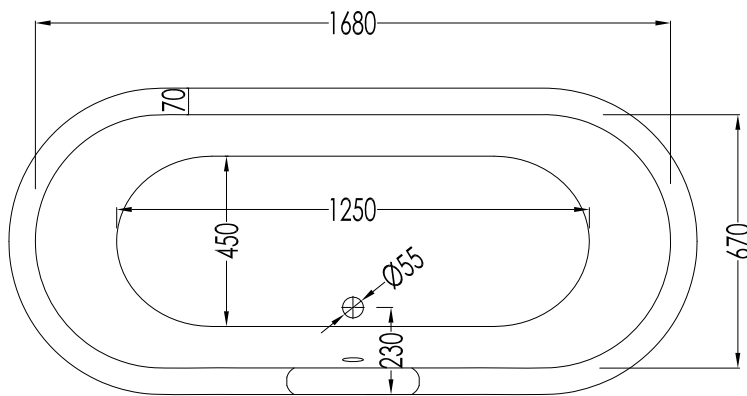

Devon&Devon

ADMIRAL

PIEDE MODELLO: SHIELD
FOOT MODEL: SHIELD

2MRADMIRALPSALDD; 2MRADMIRALPSCRDD; 2MRADMIRALPSOTDD; 2MRADMIRALPSBIDD

- VASCA (SENZA FORI) CON PIEDI MODELLO SHIELD
- VASCA:
  - MATERIALE: ghisa
- FINITURA PIEDI: alluminio naturale, alluminio lucido, ottone lucido, smalto bianco
- TOLLERANZA: $\pm 2\%$
- DIMENSIONE IMBALLO: mm 2000x900x1000 H
- PESO NETTO: 188 Kg
- PESO LORDO: 218 Kg
- VOLUME: 195 L

N.B. Tutte le misure sono in millimetri. Questo disegno è di proprietà Devon&Devon. Non può essere riprodotto o trasmesso a terzi senza autorizzazione.

- BATHTUB (WITHOUT HOLES) WITH SHIELD MODEL FEET
- BATHTUB:
  - MATERIAL: cast iron
- FEET FINISH: natural aluminium, polished aluminium, polished brass, white enamel
- TOLERANCE: $\pm 2\%$
- PACKAGING SIZE: mm 2000x900x1000 H
- NET WEIGHT: 188 Kg
- GROSS WEIGHT: 218 Kg
- VOLUME: 195 L

N.B. All measurements are in millimetres. This drawing is property of Devon&Devon. It may not be reproduced or transmitted to third parties without authorization.