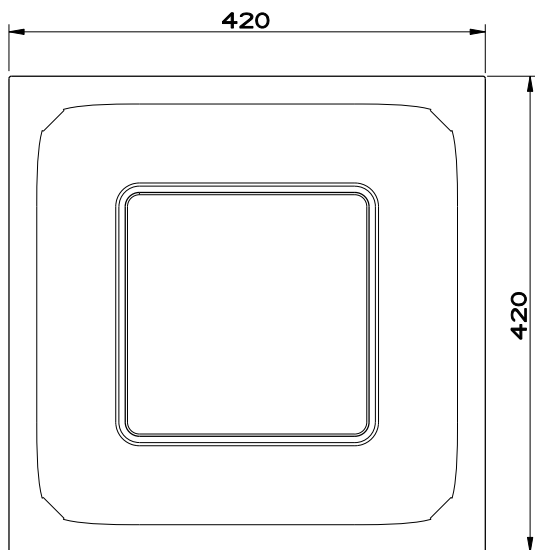

INSTALLAZIONE A PARETE

Gessi Sp.A. Parco Gessi, 13037 Serravalle Sesia (Vercelli) Italy
Tel.0039 0163 454111 Fax.0039 0163 453150
www.gessi.com e-mail: gessi@gessi.it settembre 2013 copyright © GESSI S.p.A.

RETTANGOLO 37571

LAVABO DA APPOGGIO 420X420X150

formato / size
A4

Rev.
0

codice cliente / client code
Standard