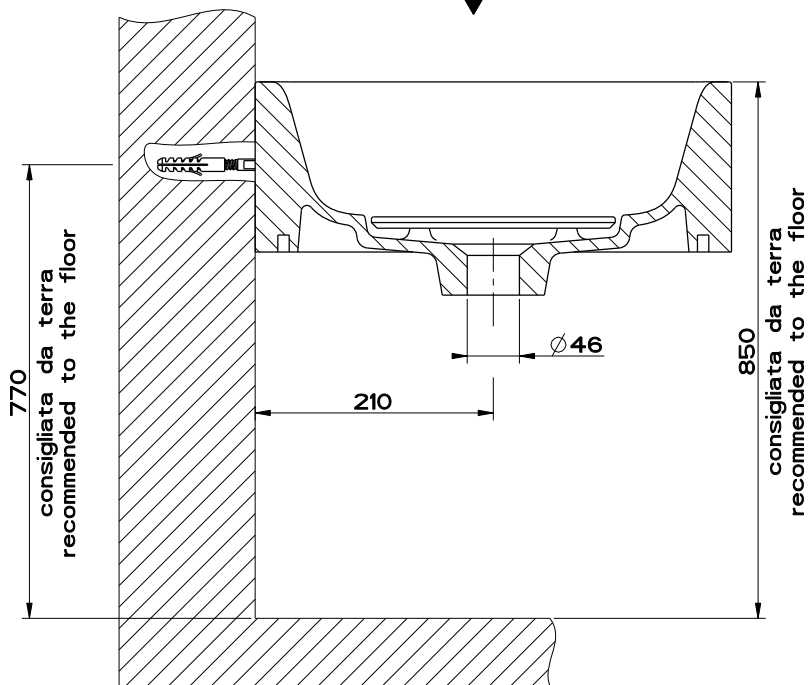

INSTALLAZIONE A PARETE

Gessi Sp.A. Parco Gessi, 13037 Serravalle Sesia (Vercelli) Italy
Tel.0039 0163 454111 Fax.0039 0163 453150
www.gessi.com e-mail: gessi@gessi.it settembre 2013 copyright © GESSI S.p.A.

RETTANGOLO 37571

LAVABO DA APPOGGIO 420X420X150

formato / size
A4

Rev.
0

codice cliente / client code
Standard