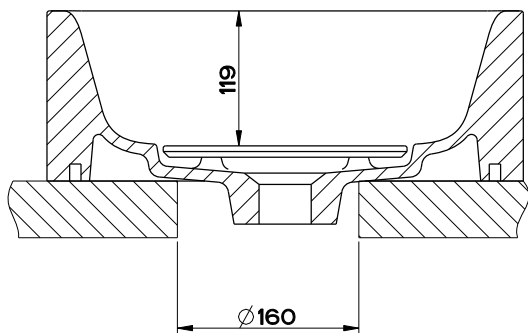

INSTALLAZIONE DA PIANO