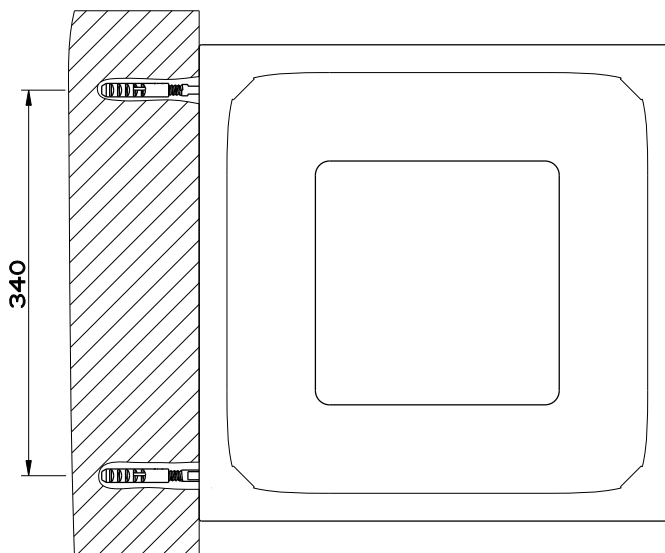

INSTALLAZIONE A PARETE

Gessi Sp.A. Parco Gessi, 13037 Serravalle Sesia (Vercelli) Italy
Tel.0039 0163 454111 Fax.0039 0163 453150
www.gessi.com e-mail: gessi@gessi.it settembre 2013 copyright © GESSI S.p.A.

RETTANGOLO 37571

LAVABO DA APPOGGIO 420X420X150

formato / size
A4

Rev.
0

codice cliente / client code
Standard