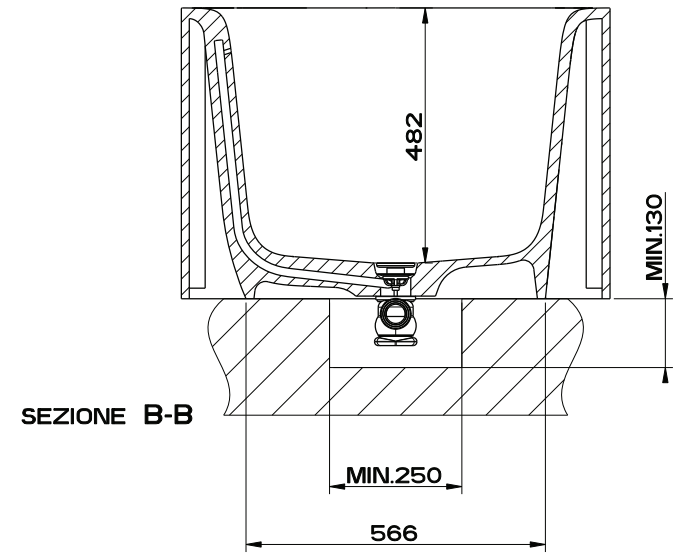

Le misure sono soggette alle tolleranze definite dalle relative norme di riferimento / Measures are subject to tolerances as provided by the relevant standards

GESSI

Gessi Sp.A. Parco Gessi, 13037 Serravalle Sesia (Vercelli) Italy
 Tel.0039 0163 454111 Fax.0039 0163 453150
 www.gessi.com e-mail: gessi@gessit giugno 2013 copyright © GESSI Sp.A.

37593

VASCA SCATOLATA 180X81XH.55

formato / size

A4

Rev.

0

codice cliente / client code

Standard