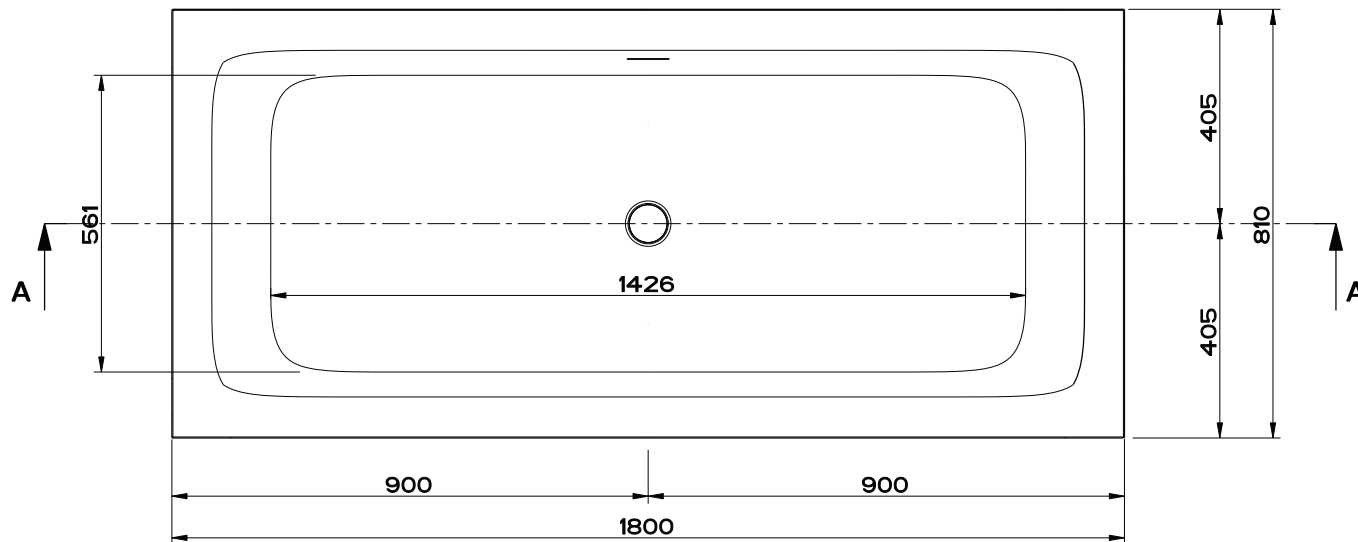

Le misure sono soggette alle tolleranze definite dalle relative norme di riferimento / Measures are subject to tolerances as provided by the relevant standards

GESSI

Gessi Sp.A. Parco Gessi, 13037 Serravalle Sesia (Vercelli) Italy
Tel.0039 0163 454111 Fax.0039 0163 453150
www.gessi.com e-mail: gessi@gessit giugno 2013 copyright © GESSI Sp.A.

37593

VASCA SCATOLATA 180X81XH.55

formato / size

A4

Rev.

0

codice cliente / client code

Standard

Il presente disegno a termine di legge non puo' essere reso pubblico o riprodotto senza l'autorizzazione scritta della GESSI Sp.A. - giugno 2013 copyright © GESSI Sp.A.