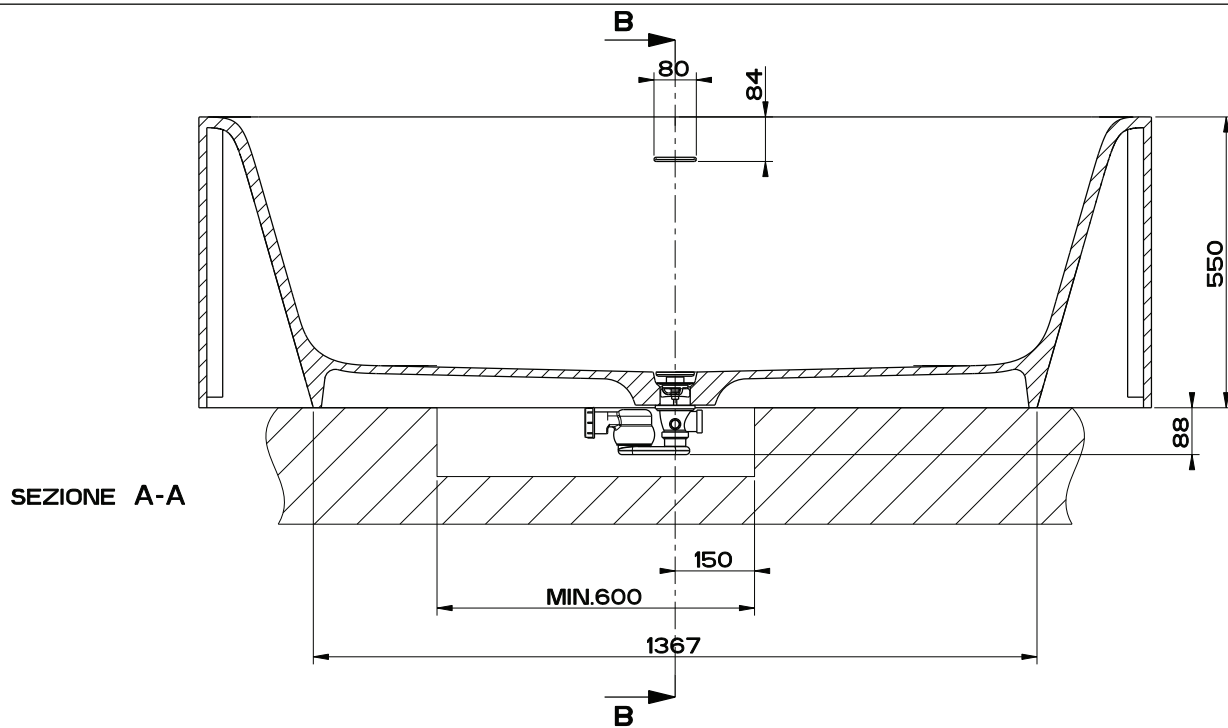

Le misure sono soggette alle tolleranze definite dalle relative norme di riferimento / Measures are subject to tolerances as provided by the relevant standards

GESSI

Gessi Sp.A. Parco Gessi, 13037 Serravalle Sesia (Vercelli) Italy
 Tel.0039 0163 454111 Fax.0039 0163 453150
 www.gessi.com e-mail: gessi@gessit giugno 2013 copyright © GESSI Sp.A.

37593

VASCA SCATOLATA 180X81XH.55

formato / size

A4

Rev.

0

codice cliente / client code

Standard