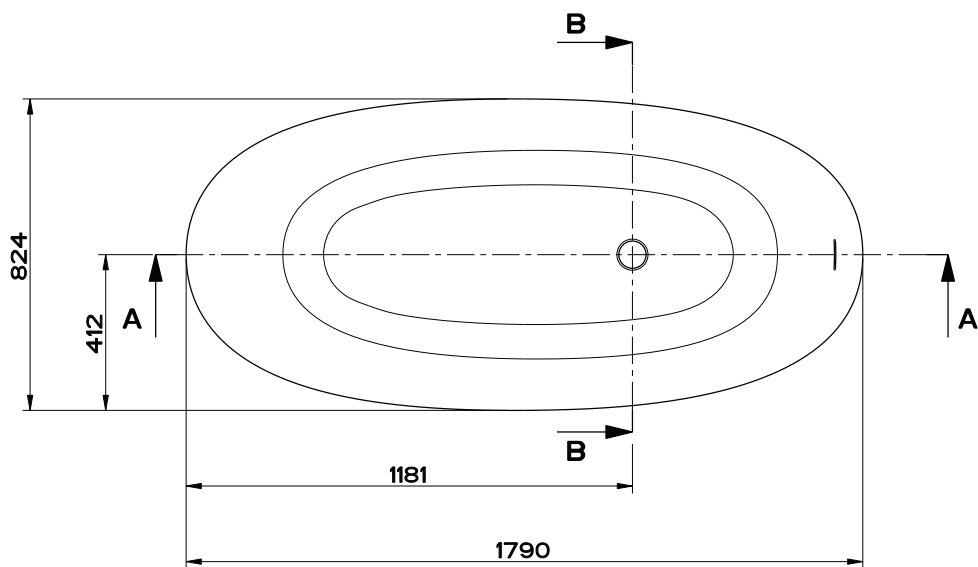

capacita' d'acqua al troppo pieno : 303 litri circa  
 Overflow water capacity : 303 litres approx

Peso della vasca : 140.Kg  
 Weight of the tank : 140.Kg

**GESSI**

Gessi Sp.A. Parco Gessi, 13037 Serravalle Sesia (Vercelli) Italy  
 Tel.0039 0163 454111 Fax.0039 0163 453150  
 www.gessi.com e-mail: gessi@gessi.it giugno 2014 copyright © GESSI S.p.A.

**CONO 45923**

VASCA FREESTANDING 180X83XH55/74.CM - VERNICIATA

formato / size

**A4**

Rev.

**0**

codice cliente / client code

**Standard**