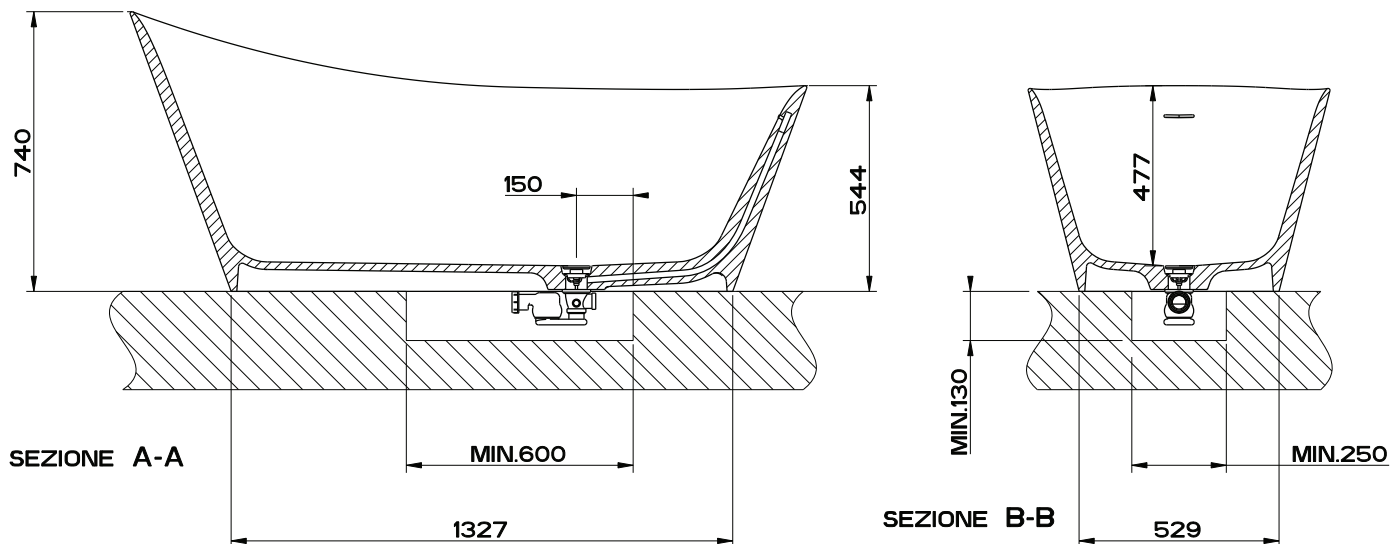

capacita' d'acqua al troppo pieno : 303 litri circa  
 Overflow water capacity : 303 litres approx

Peso della vasca : 140.Kg  
 Weight of the tank : 140.Kg

**GESSI**

Gessi Sp.A. Parco Gessi, 13037 Serravalle Sesia (Vercelli) Italy  
 Tel.0039 0163 454111 Fax.0039 0163 453150  
 www.gessi.com e-mail: gessi@gessi.it giugno 2014 copyright © GESSI S.p.A.

**CONO 45923**

VASCA FREESTANDING 180X83XH55/74.CM - VERNICIATA

formato / size

**A4**

Rev.

**0**

codice cliente / client code

**Standard**