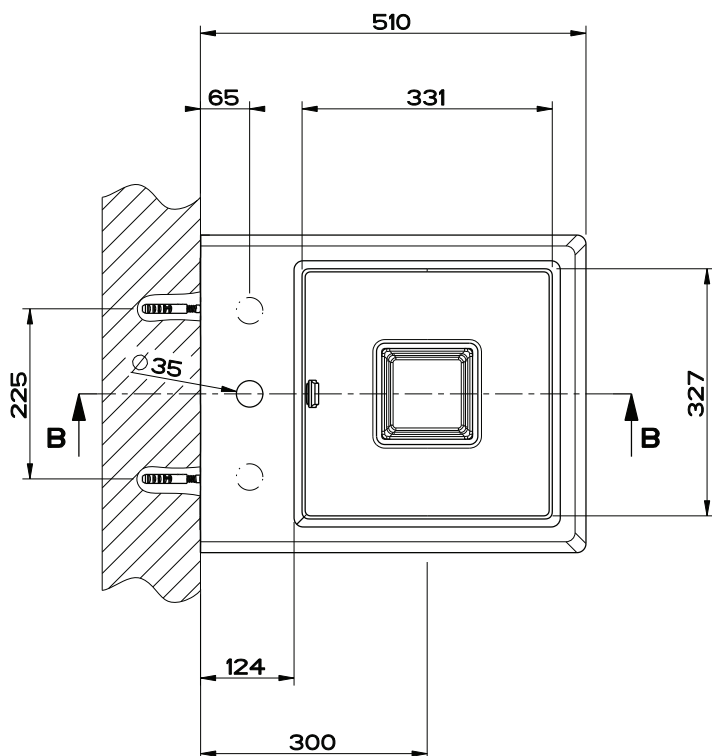

GESSI

Gessi Sp.A. Parco Gessi, 13037 Serravalle Sesia (Vercelli) Italy
Tel.0039 0163 454111 Fax.0039 0163 453150
www.gessi.com e-mail: gessi@gessi.it aprile 2014 copyright © GESSI S.p.A.

ELEGANZA 46801

LAVABO DA APPOGGIO 510X420X150 CON FORO RUBINETTERIA

formato / size

A4

Rev.

0

codice cliente / client code

Standard