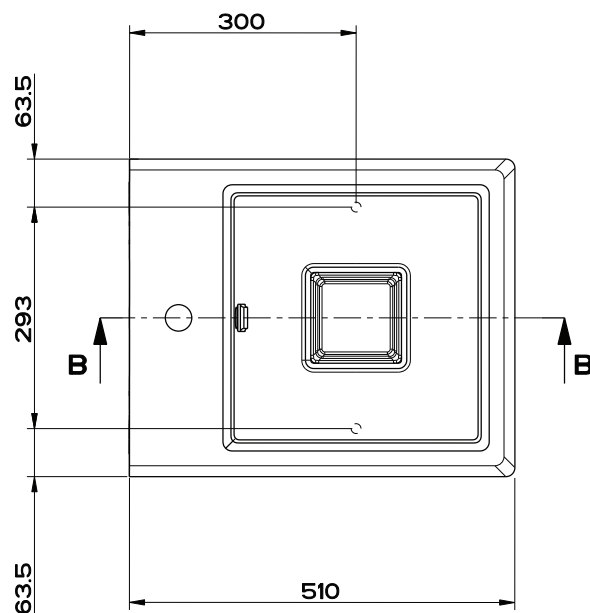

GESSI

Gessi Sp.A. Parco Gessi, 13037 Serravalle Sesia (Vercelli) Italy
Tel.0039 0163 454111 Fax.0039 0163 453150
www.gessi.com e-mail: gessi@gessi.it aprile 2014 copyright © GESSI S.p.A.

ELEGANZA 46801

LAVABO DA APPOGGIO 510X420X150 CON FORO RUBINETTERIA

formato / size

A4

Rev.

0

codice cliente / client code

Standard