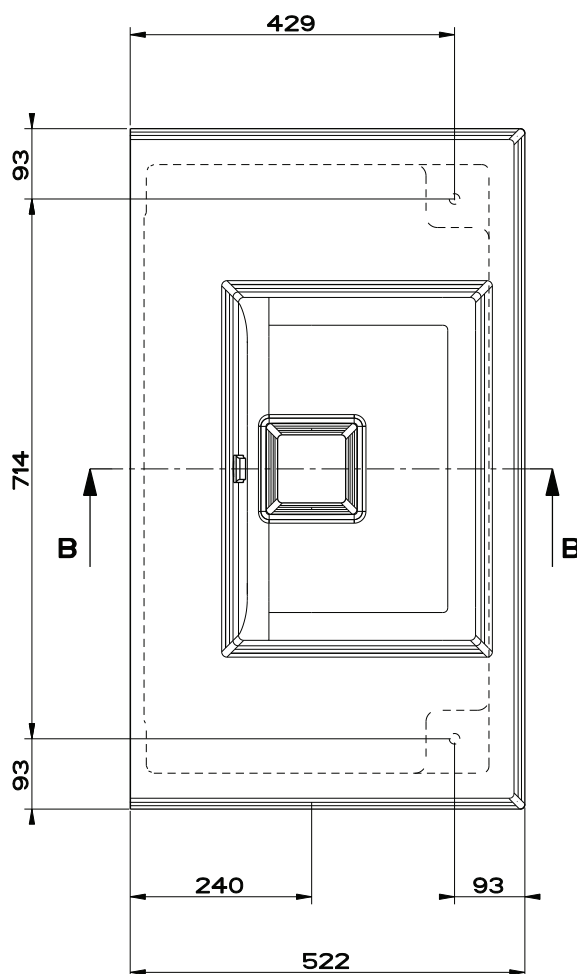

GESSI

Gessi Sp.A. Parco Gessi, 13037 Serravalle Sesia (Vercelli) Italy
Tel.0039 0163 454111 Fax.0039 0163 453150
www.gessi.com e-mail: gessi@gessi.it aprile 2014 copyright © GESSI S.p.A.

ELEGANZA 46813

LAVABO 900X550X150 - BIANCO

formato / size

A4

Rev.

0

codice cliente / client code

Standard