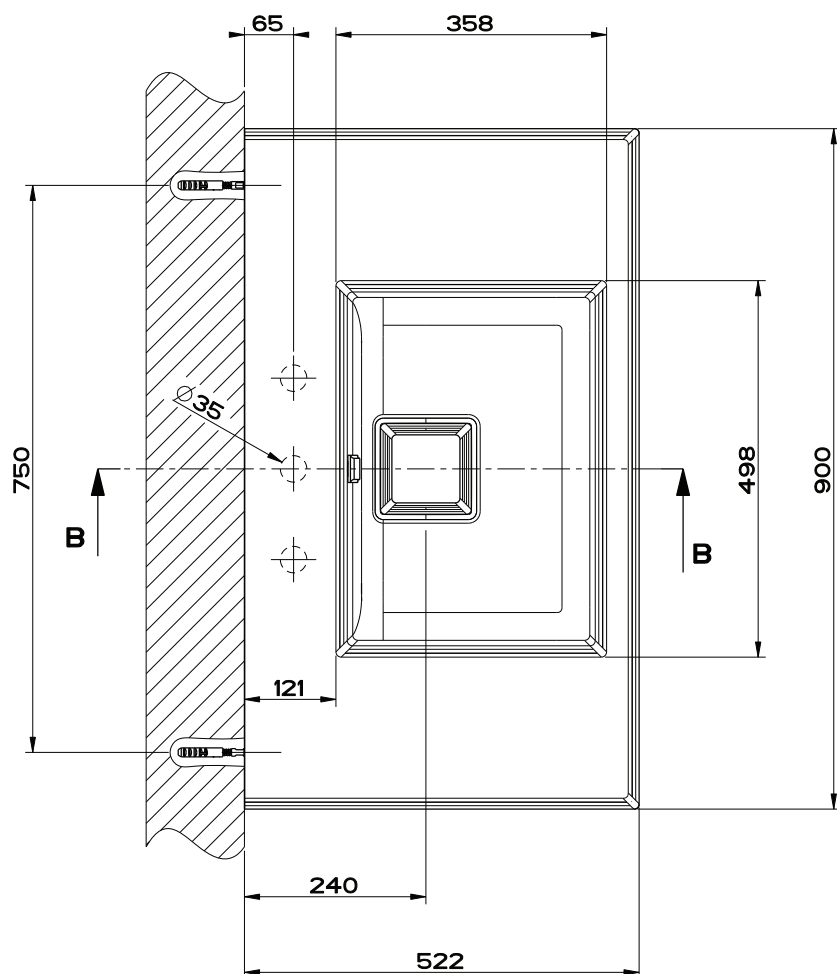

GESSI

Gessi Sp.A. Parco Gessi, 13037 Serravalle Sesia (Vercelli) Italy
Tel.0039 0163 454111 Fax.0039 0163 453150
www.gessi.com e-mail: gessi@gessi.it aprile 2014 copyright © GESSI S.p.A.

ELEGANZA 46813

LAVABO 900X550X150 - BIANCO

formato / size

A4

Rev.

0

codice cliente / client code

Standard