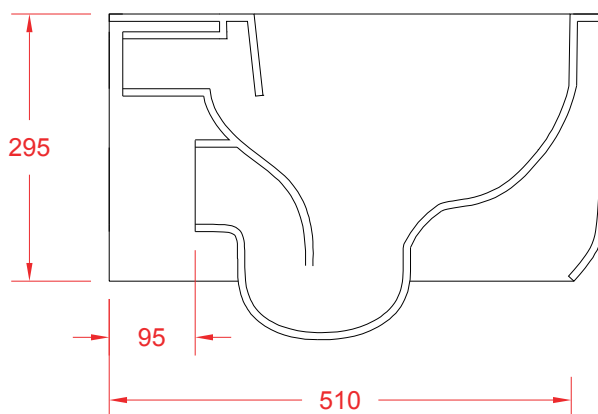

PESO/WEIGHT: KG 24

the.artceram
made in Italy

N.B. Le misure indicate possono subire una variazione dell'0,6% circa, dovuta ad usura stampi e a variazioni delle caratteristiche tecniche relative alle materie prime che compongono l'impasto.

N.B. Indicated size could have a variation of about 0,6% due to usure of the moulds or the variations of the materials' technical characteristics used in the mixture.