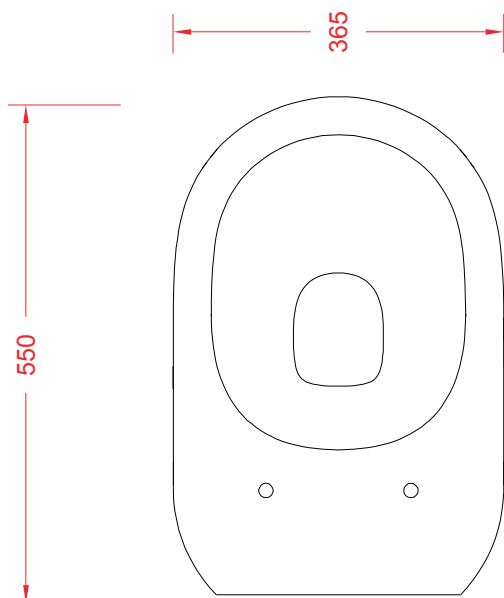

PESO/WEIGHT: KG 24

the.artceram
made in Italy

N.B. Le misure indicate possono subire una variazione dell'0,6% circa, dovuta ad usura stampi e a variazioni delle caratteristiche tecniche relative alle materie prime che compongono l'impasto.

N.B. Indicated size could have a variation of about 0,6% due to usure of the moulds or the variations of the materials' technical characteristics used in the mixture.