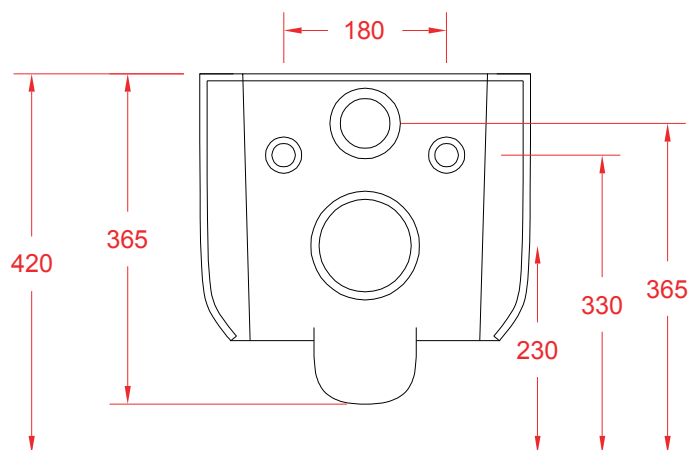

PESO/WEIGHT: KG 24

the.artceram
made in Italy

N.B. Le misure indicate possono subire una variazione dell'0,6% circa, dovuta ad usura stampi e a variazioni delle caratteristiche tecniche relative alle materie prime che compongono l'impasto.

N.B. Indicated size could have a variation of about 0,6% due to usure of the moulds or the variations of the materials' technical characteristics used in the mixture.