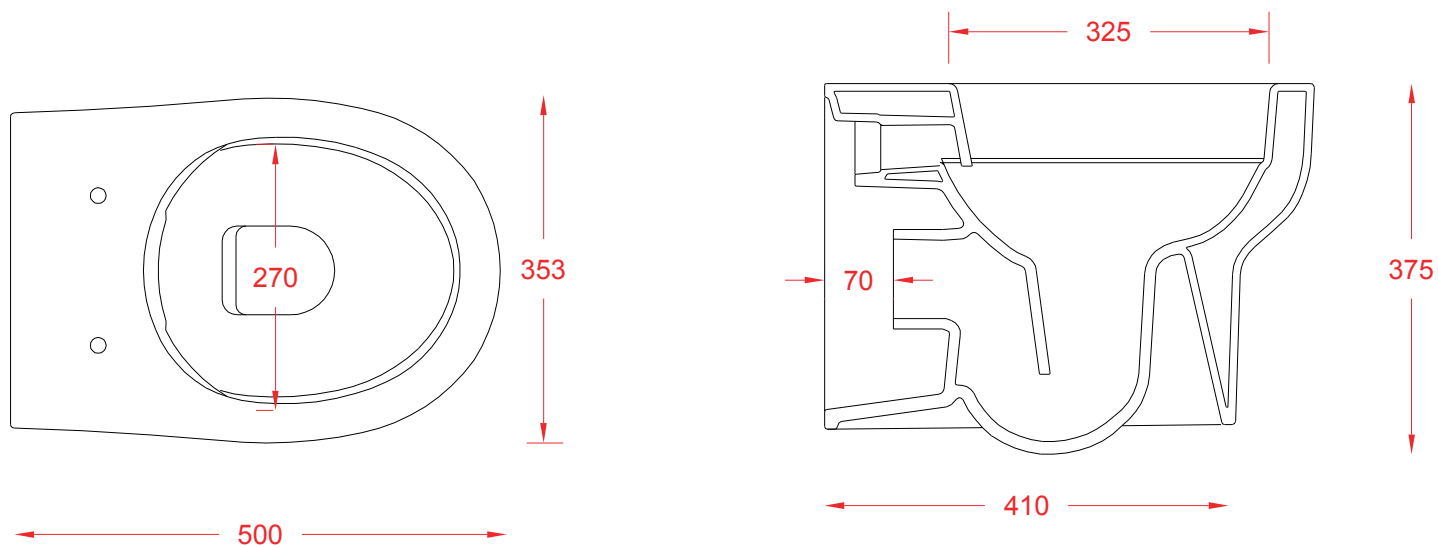

## SMARTY 2.0 | SMV001

Vaso sospeso 50\*35\*37.5

Wall hung wc 50\*35\*37.5

PESO/WEIGHT: KG 23

the.artceram  
made in Italy

N.B. Le misure indicate possono subire una variazione dell'0,6% circa, dovuta ad usura stampi e a variazioni delle caratteristiche tecniche relative alle materie prime che compongono l'impasto.

N.B. Indicated size could have a variation of about 0,6% due to usure of the moulds or the variations of the materials' technical characteristics used in the mixture.