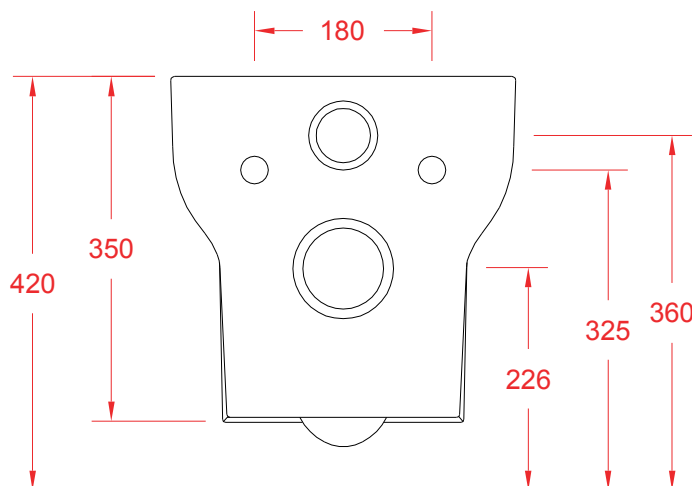

## SMARTY 2.0 | SMV001

Vaso sospeso 50\*35\*37.5

Wall hung wc 50\*35\*37.5

PESO/WEIGHT: KG 23

the.artceram  
made in Italy

N.B. Le misure indicate possono subire una variazione dell'0,6% circa, dovuta ad usura stampi e a variazioni delle caratteristiche tecniche relative alle materie prime che compongono l'impasto.

N.B. Indicated size could have a variation of about 0,6% due to usure of the moulds or the variations of the materials' technical characteristics used in the mixture.