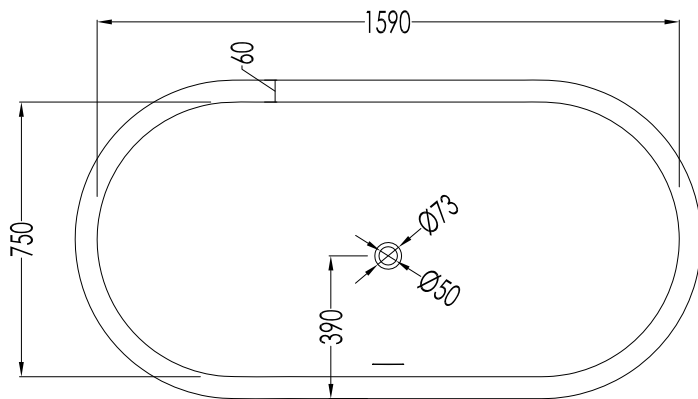

Devon&Devon

AURORA BIJOUX

design **Giovanni Tanini** and **Paola Ciarmatori**

► QUESTA VASCA È COMPATIBILE SOLO CON LA PILETTA MODELLO SFUD42651

► THIS BATHTUB IS COMPATIBLE ONLY WITH DRAINED STOPPER SFUD42651 MODEL

1NAAURBIJCR; 1NAAURBIJOT; 1NAAURBIJNK; 1NAAURBIJAR

- VASCA
- MATERIALE: white tec
- FINITURA PIEDI: cromo, oro chiaro, nickel lucido o rame
- TOLLERANZA: $\pm 2\%$
- DIMENSIONE IMBALLO: mm 2020x1300x860 H
- PESO NETTO: 121 Kg
- PESO LORDO: 151 Kg
- VOLUME: 225 L

- BATHTUB
- MATERIAL: white tec
- FEET FINISH: chrome, light gold, polished nickel or copper
- TOLERANCE: $\pm 2\%$
- PACKAGING SIZE: mm 2020x1300x860 H
- NET WEIGHT: 121 Kg
- GROSS WEIGHT: 151 Kg
- VOLUME: 225 L

N.B. Tutte le misure sono in millimetri. Questo disegno è di proprietà Devon&Devon. Non può essere riprodotto o trasmesso a terzi senza autorizzazione.

N.B. All measurements are in millimetres. This drawing is property of Devon&Devon. It may not be reproduced or transmitted to third parties without authorization.