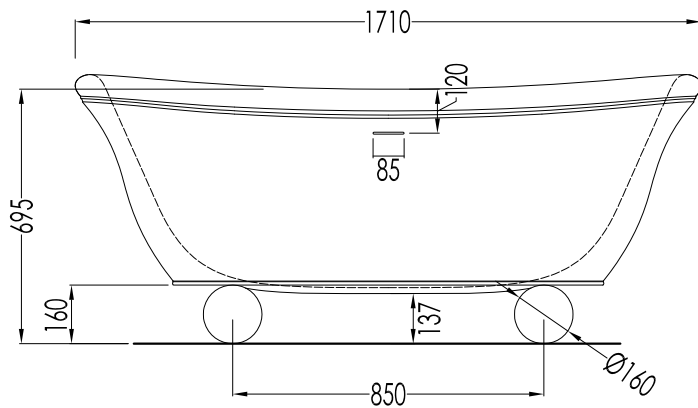

Devon&Devon

AURORA BIJOUX

design **Giovanni Tanini** and **Paola Ciarmatori**

► QUESTA VASCA È COMPATIBILE SOLO CON LA PILETTA MODELLO SFUD42651

► THIS BATHTUB IS COMPATIBLE ONLY WITH DRAINED STOPPER SFUD42651 MODEL

1NAAURBIJCR; 1NAAURBIJOT; 1NAAURBIJNK; 1NAAURBIJAR

- VASCA
- MATERIALE: white tec
- FINITURA PIEDI: cromo, oro chiaro, nickel lucido o rame
- TOLLERANZA: $\pm 2\%$
- DIMENSIONE IMBALLO: mm 2020x1300x860 H
- PESO NETTO: 121 Kg
- PESO LORDO: 151 Kg
- VOLUME: 225 L

- BATHTUB
- MATERIAL: white tec
- FEET FINISH: chrome, light gold, polished nickel or copper
- TOLERANCE: $\pm 2\%$
- PACKAGING SIZE: mm 2020x1300x860 H
- NET WEIGHT: 121 Kg
- GROSS WEIGHT: 151 Kg
- VOLUME: 225 L

N.B. Tutte le misure sono in millimetri. Questo disegno è di proprietà Devon&Devon. Non può essere riprodotto o trasmesso a terzi senza autorizzazione.

N.B. All measurements are in millimetres. This drawing is property of Devon&Devon. It may not be reproduced or transmitted to third parties without authorization.