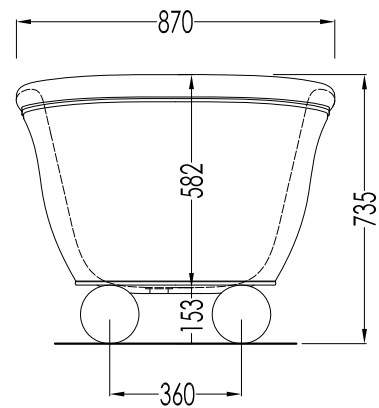

Devon&Devon

AURORA BIJOUX

design **Giovanni Tanini** and **Paola Ciarmatori**

► QUESTA VASCA È COMPATIBILE SOLO CON LA PILETTA MODELLO SFUD42651

► THIS BATHTUB IS COMPATIBLE ONLY WITH DRAINED STOPPER SFUD42651 MODEL

1NAAURBIJCR; 1NAAURBIJOT; 1NAAURBIJNK; 1NAAURBIJAR

- VASCA
- MATERIALE: white tec
- FINITURA PIEDI: cromo, oro chiaro, nickel lucido o rame
- TOLLERANZA: $\pm 2\%$
- DIMENSIONE IMBALLO: mm 2020x1300x860 H
- PESO NETTO: 121 Kg
- PESO LORDO: 151 Kg
- VOLUME: 225 L

- BATHTUB
- MATERIAL: white tec
- FEET FINISH: chrome, light gold, polished nickel or copper
- TOLERANCE: $\pm 2\%$
- PACKAGING SIZE: mm 2020x1300x860 H
- NET WEIGHT: 121 Kg
- GROSS WEIGHT: 151 Kg
- VOLUME: 225 L

N.B. Tutte le misure sono in millimetri. Questo disegno è di proprietà Devon&Devon. Non può essere riprodotto o trasmesso a terzi senza autorizzazione.

N.B. All measurements are in millimetres. This drawing is property of Devon&Devon. It may not be reproduced or transmitted to third parties without authorization.