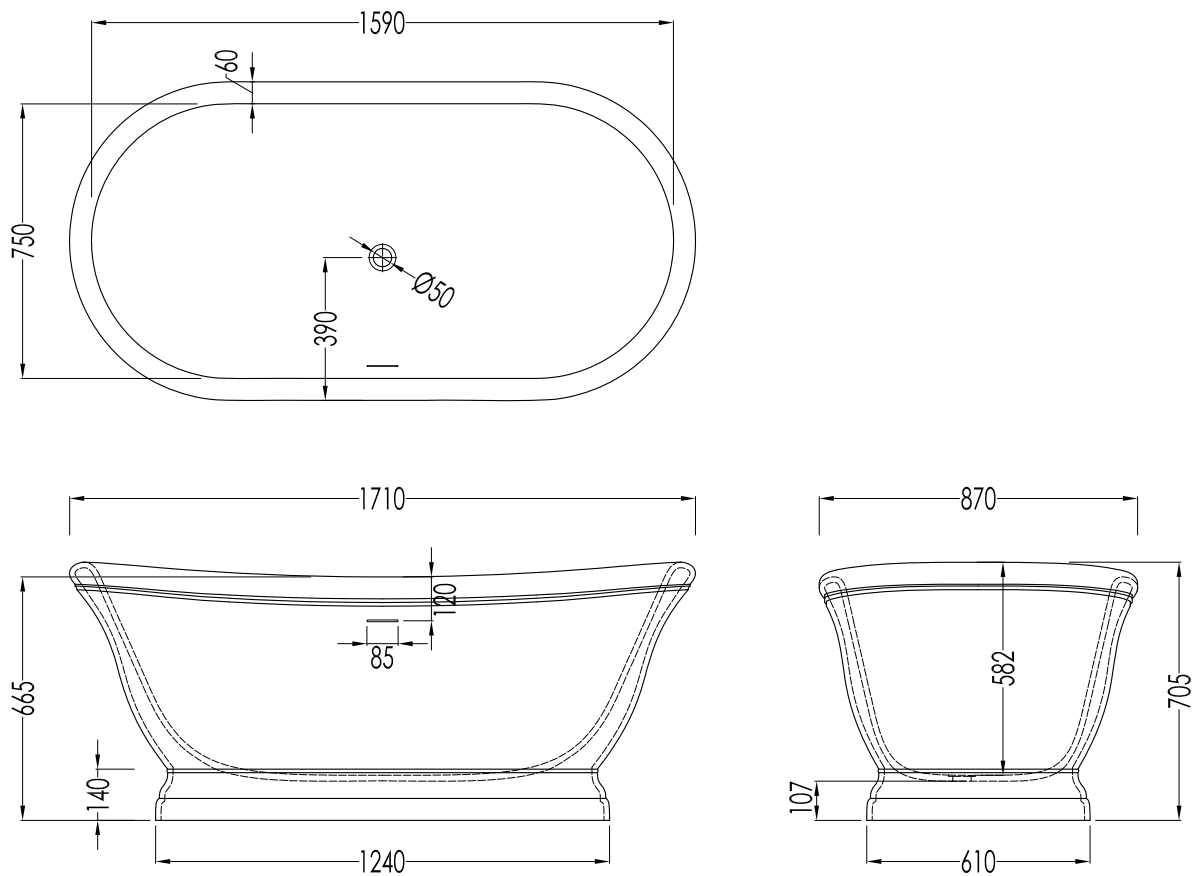

## AURORA

design **Giovanni Tanini** and **Paola Ciarmatori**

1NAAURORA

- ▶ VASCA
- ▶ MATERIALE: white tec
- ▶ FINITURA: bianco
- ▶ TOLLERANZA:  $\pm 2\%$
- ▶ DIMENSIONE IMBALLO: mm 2000x900x1000 H
- ▶ PESO NETTO: 94 Kg
- ▶ PESO LORDO: 124 Kg
- ▶ VOLUME: 225 L

**N.B.** Tutte le misure sono in millimetri. Questo disegno è di proprietà Devon&Devon.  
Non può essere riprodotto o trasmesso a terzi senza autorizzazione.

- ▶ BATHTUB
- ▶ MATERIAL: white tec
- ▶ FINISH: white
- ▶ TOLERANCE:  $\pm 2\%$
- ▶ PACKAGING SIZE: mm 2000x900x1000 H
- ▶ NET WEIGHT: 94 Kg
- ▶ GROSS WEIGHT: 124 Kg
- ▶ VOLUME: 225 L

**N.B.** All measurements are in millimetres. This drawing is property of Devon&Devon.  
It may not be reproduced or transmitted to third parties without authorization.