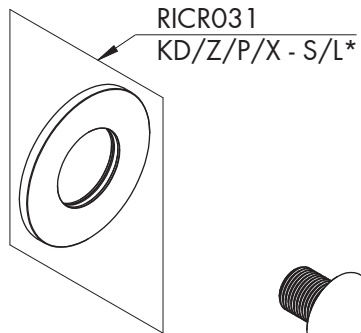

FRE24_ REV12

RICAMBI / SPARE PARTS

RICA002	Aeratore / Aerator	5 l/min / 1.3 gpm
RICA072	Aeratore / Aerator	15 l/min / 3.9 gpm
RICR031	Rosetta / Rosette	
RICT004	Raccordo / Fitting	

AERATORI SU RICHIESTA / AERATORS ON DEMAND

RICA057	Aeratore / Aerator	1,9 l/min / 0.5 gpm
RICA058	Aeratore / Aerator	3,8 l/min / 1 gpm

ROSETTA SU RICHIESTA / ROSETTE ON DEMAND

RICR117	Rosetta Ø esterno 70 mm Rosette external Ø 70 mm

ROSETTA SU RICHIESTA / ROSETTE ON DEMAND