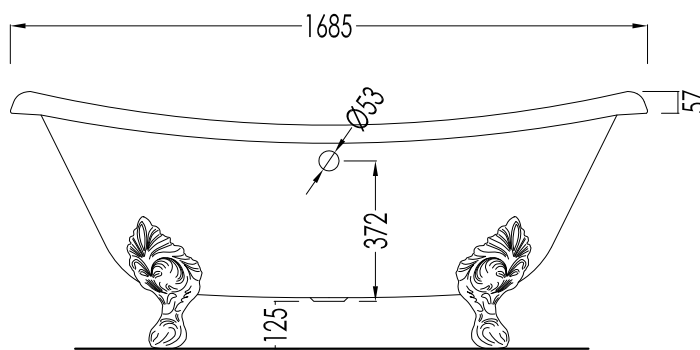

## CHÉRIE IRON EFFECT

design **Paola Ciarmatori**

PIEDE MODELLO: FLORA  
FOOT MODEL: FLORA

2MRCHERIEVIRALFL

- ▶ VASCA (SENZA FORI) CON PIEDI MODELLO FLORA
- ▶ VASCA:
  - MATERIALE: ghisa con verniciatura esterna effetto ferro
- ▶ FINITURA PIEDI: alluminio naturale
- ▶ TOLLERANZA:  $\pm 2\%$
- ▶ DIMENSIONE IMBALLO: mm 2000x900x1000 H
- ▶ PESO NETTO: 175 Kg
- ▶ PESO LORDO: 205 Kg
- ▶ VOLUME: 120 L

**N.B.** Tutte le misure sono in millimetri. Questo disegno è di proprietà Devon&Devon.  
Non può essere riprodotto o trasmesso a terzi senza autorizzazione.

- ▶ BATHTUB (WITHOUT HOLES) WITH FLORA MODEL FEET
- ▶ BATHTUB:
  - MATERIAL: cast iron with outside in a iron effect finish
- ▶ FEET FINISH: natural aluminium
- ▶ TOLERANCE:  $\pm 2\%$
- ▶ PACKAGING SIZE: mm 2000x900x1000 H
- ▶ NET WEIGHT: 175 Kg
- ▶ GROSS WEIGHT: 205 Kg
- ▶ VOLUME: 120 L

**N.B.** All measurements are in millimetres. This drawing is property of Devon&Devon.  
It may not be reproduced or transmitted to third parties without authorization.