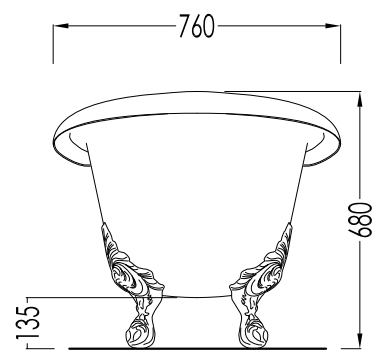

## CHÉRIE IRON EFFECT

design **Paola Ciarmatori**

PIEDE MODELLO: FLORA  
FOOT MODEL: FLORA

2MRCHERIEVIRALFL

- ▶ VASCA (SENZA FORI) CON PIEDI MODELLO FLORA
- ▶ VASCA:
  - MATERIALE: ghisa con verniciatura esterna effetto ferro
- ▶ FINITURA PIEDI: alluminio naturale
- ▶ TOLLERANZA:  $\pm 2\%$
- ▶ DIMENSIONE IMBALLO: mm 2000x900x1000 H
- ▶ PESO NETTO: 175 Kg
- ▶ PESO LORDO: 205 Kg
- ▶ VOLUME: 120 L

**N.B.** Tutte le misure sono in millimetri. Questo disegno è di proprietà Devon&Devon.  
Non può essere riprodotto o trasmesso a terzi senza autorizzazione.

- ▶ BATHTUB (WITHOUT HOLES) WITH FLORA MODEL FEET
- ▶ BATHTUB:
  - MATERIAL: cast iron with outside in a iron effect finish
- ▶ FEET FINISH: natural aluminium
- ▶ TOLERANCE:  $\pm 2\%$
- ▶ PACKAGING SIZE: mm 2000x900x1000 H
- ▶ NET WEIGHT: 175 Kg
- ▶ GROSS WEIGHT: 205 Kg
- ▶ VOLUME: 120 L

**N.B.** All measurements are in millimetres. This drawing is property of Devon&Devon.  
It may not be reproduced or transmitted to third parties without authorization.