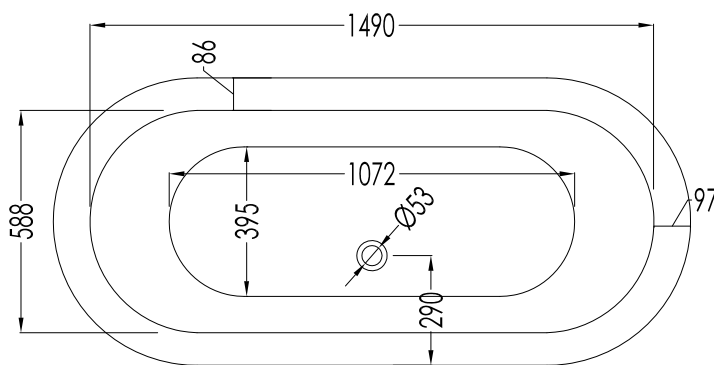

## CHÉRIE IRON EFFECT

design **Paola Ciarmatori**

PIEDE MODELLO: FLORA  
FOOT MODEL: FLORA

2MRCHERIEVIRALFL

- ▶ VASCA (SENZA FORI) CON PIEDI MODELLO FLORA
- ▶ VASCA:
  - MATERIALE: ghisa con verniciatura esterna effetto ferro
- ▶ FINITURA PIEDI: alluminio naturale
- ▶ TOLLERANZA:  $\pm 2\%$
- ▶ DIMENSIONE IMBALLO: mm 2000x900x1000 H
- ▶ PESO NETTO: 175 Kg
- ▶ PESO LORDO: 205 Kg
- ▶ VOLUME: 120 L

**N.B.** Tutte le misure sono in millimetri. Questo disegno è di proprietà Devon&Devon.  
Non può essere riprodotto o trasmesso a terzi senza autorizzazione.

- ▶ BATHTUB (WITHOUT HOLES) WITH FLORA MODEL FEET
- ▶ BATHTUB:
  - MATERIAL: cast iron with outside in a iron effect finish
- ▶ FEET FINISH: natural aluminium
- ▶ TOLERANCE:  $\pm 2\%$
- ▶ PACKAGING SIZE: mm 2000x900x1000 H
- ▶ NET WEIGHT: 175 Kg
- ▶ GROSS WEIGHT: 205 Kg
- ▶ VOLUME: 120 L

**N.B.** All measurements are in millimetres. This drawing is property of Devon&Devon.  
It may not be reproduced or transmitted to third parties without authorization.