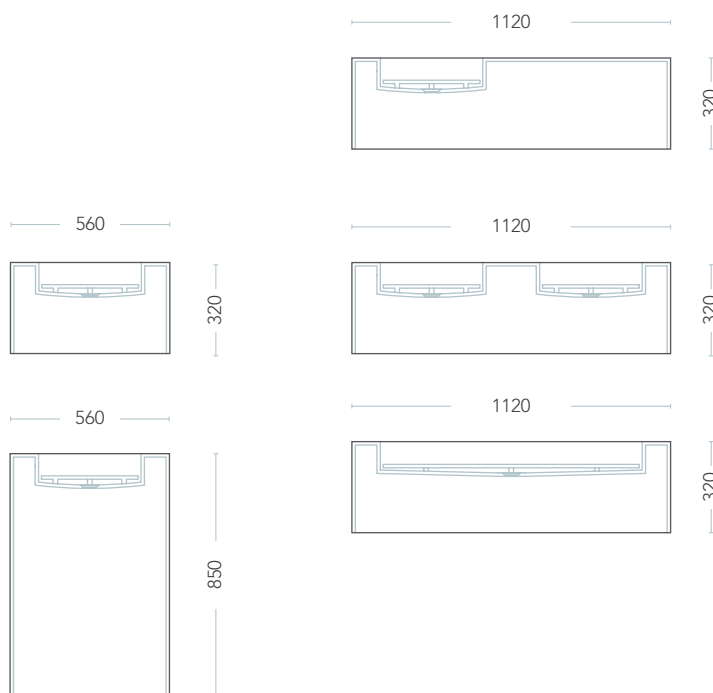

Block besticht durch Schlichtheit und klare Form - im Lichtspiel erwachen die Elemente zu magischen Kreationen.

**Block 1/2 lavabo sospeso e lavabo a colonna**  
Wall hung washbasin and pedestal washbasin  
Wandwaschbecken und Säulenwaschtisch

GW - disponibili in altri colori su richiesta / GW- other colours on request / GW - andere Farben auf Anfrage  
30 / 70 kg

**Block 3/4/5 lavabi sospesi**  
Wall hung washbasins  
Wandwaschbecken

GW - disponibili in altri colori su richiesta / GW- other colours on request / GW - andere Farben auf Anfrage  
50 / 56 / 56 kg

**Block 6 bidet a pavimento**  
floorstanding bidet  
Bodenstehendes Bidet

GW - disponibile in altri colori su richiesta / GW- other colours on request / GW - andere Farben auf Anfrage  
28 kg

**Block 7 wc a pavimento**  
floorstanding toilet  
Bodenstehendes WC