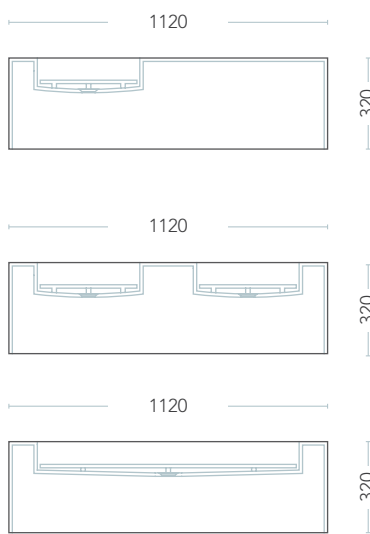

GW - disponibili in altri colori su richiesta / GW- other colours on request / GW - andere Farben auf Anfrage
50 / 56 / 56 kg

GW - disponibile in altri colori su richiesta / GW- other colours on request / GW - andere Farben auf Anfrage
28 kg

GW - disponibile in altri colori su richiesta / GW- other colours on request / GW - andere Farben auf Anfrage
42 kg