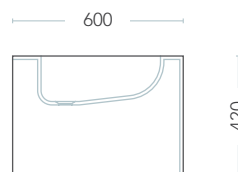

Block besticht durch Schlichtheit und klare Form - im Lichtspiel erwachen die Elemente zu magischen Kreationen.

**Block 1/2 lavabo sospeso e lavabo a colonna**  
Wall hung washbasin and pedestal washbasin  
Wandwaschbecken und Säulenwaschtisch

GW - disponibili in altri colori su richiesta / GW- other colours on request / GW - andere Farben auf Anfrage  
30 / 70 kg

**Block 3/4/5 lavabi sospesi**  
Wall hung washbasins  
Wandwaschbecken

GW - disponibili in altri colori su richiesta / GW- other colours on request / GW - andere Farben auf Anfrage  
50 / 56 / 56 kg