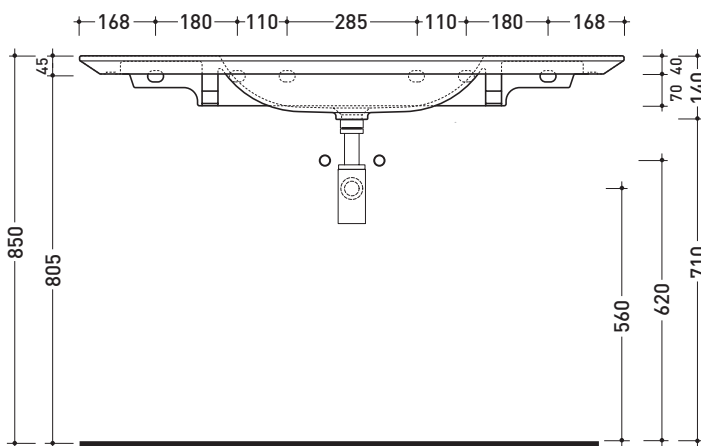

## ND120L Nudaflat

Consolle cm 120 sospesa

• SENZA TROPPOPIENO • PREDISPOSTO MONOFORO

Complementi: Rubinetti lavabo linea ONE - NOKÈ - FOLD  
Accessori linea TWO - HOOP - NOKÈ - FOLD

Accessori tecnici: Sifone cromo (SIFL/CR) - Sifone telescopico cromo (SIFL066)  
Piletta Stop & Go (PLSG)  
Piletta Stop & Go in ceramica (PLCE)  
Set 2 pezzi rubinetto filtro cromo (RF026)  
Kit fissaggio parete (9002)

Dim. Imballo | Peso **28,5 kg** | Pz. Pallet n° 10

CE UNI EN 14688 - CL00 Dop-No14688

vista zenitale / zenital view

vista frontale / frontal view

sezione longitudinale / section

dimensioni in mm

Le misure dimensionali riportate hanno una tolleranza del 2%