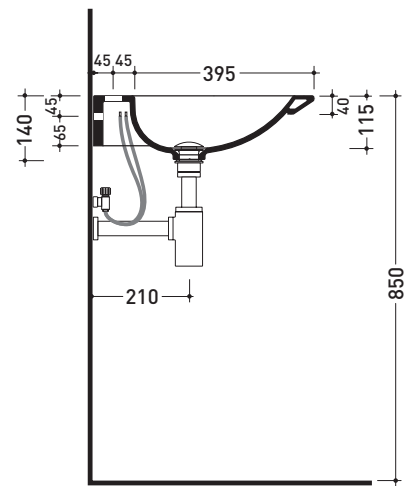

## ND120L Nudaflat

Consolle cm 120 sospesa

• SENZA TROPPOPIENO • PREDISPOSTO MONOFORO

Complementi: Rubinetti lavabo linea ONE - NOKÈ - FOLD  
Accessori linea TWO - HOOP - NOKÈ - FOLD

Accessori tecnici: Sifone cromo (SIFL/CR) - Sifone telescopico cromo (SIFL066)  
Piletta Stop & Go (PLSG)  
Piletta Stop & Go in ceramica (PLCE)  
Set 2 pezzi rubinetto filtro cromo (RF026)  
Kit fissaggio parete (9002)

Dim. Imballo | Peso **28,5 kg** | Pz. Pallet n° 10

CE UNI EN 14688 - CL00 Dop-No14688

vista zenitale / zenital view

vista frontale / frontal view

sezione longitudinale / section

dimensioni in mm

Le misure dimensionali riportate hanno una tolleranza del 2%