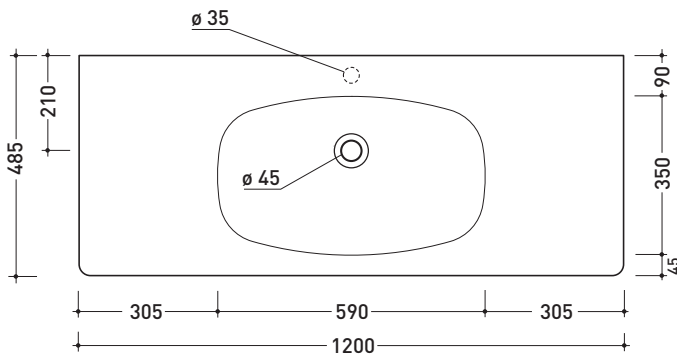

## ND120L Nudaflat

Consolle cm 120 sospesa

• SENZA TROPPOPIENO • PREDISPOSTO MONOFORO

Complementi: Rubinetti lavabo linea ONE - NOKÈ - FOLD  
Accessori linea TWO - HOOP - NOKÈ - FOLD

Accessori tecnici: Sifone cromo (SIFL/CR) - Sifone telescopico cromo (SIFL066)  
Piletta Stop & Go (PLSG)  
Piletta Stop & Go in ceramica (PLCE)  
Set 2 pezzi rubinetto filtro cromo (RF026)  
Kit fissaggio parete (9002)

Dim. Imballo | Peso **28,5 kg** | Pz. Pallet n° 10

CE UNI EN 14688 - CL00 Dop-No14688

vista zenitale / zenital view

vista frontale / frontal view

sezione longitudinale / section

dimensioni in mm

Le misure dimensionali riportate hanno una tolleranza del 2%