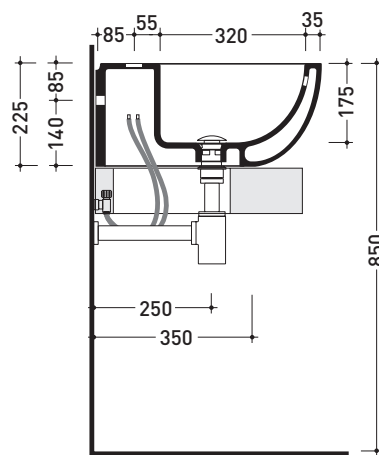

Dim. Imballo 63 x 23 x 50 cm | Peso 22 kg | Pz. Pallet n° 11

vista zenitale / zenital view

foro consigliato sul piano
suggested hole on the top

vista zenitale / zenital view

vista frontale / frontal view

sezione longitudinale / section

dimensioni in mm

aprile 2016

CERAMICA: finiture lucide

finiture opache

COLORI IN ELIMINAZIONE

DP482 Dip 62

Lavabo cm 62 da appoggio - sospeso

Complementi: **Mensola Forty6** (F6DP)
Mensola Solid (SLDP)
Panca Make-Up (MKP150 - MKP180)
Panca Compono System (CSM90 - CSM135R/L - CSP135R/L - CSP180D)
Rubinetti lavabo linea: ONE - NOKE' - SI
Accessori linea: TWO - HOOP - NOKE' - FOLD

Dim. Imballo **63 x 23 x 50 cm** | Peso **19,3 kg** | Pz. Pallet n° **11**

vista zenitale / zenital view

foro consigliato sul piano \varnothing 140
 suggested hole on the top \varnothing 140

vista zenitale / zenital view

vista frontale / frontal view

sezione longitudinale / section

dimensioni in mm

aprile 2016

CERAMICA: finiture lucide

finiture opache

COLORI IN ELIMINAZIONE