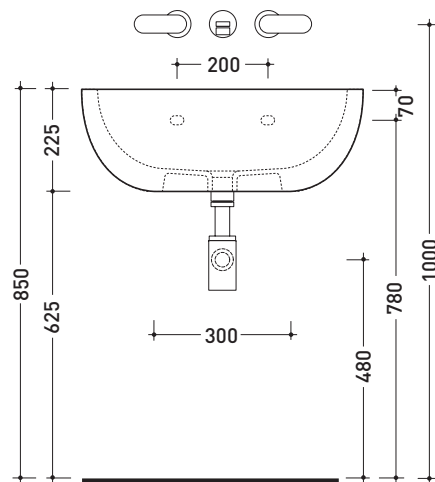

Dim. Imballo 63 x 23 x 50 cm | Peso 22 kg | Pz. Pallet n° 11

vista zenitale / zenital view

foro consigliato sul piano
suggested hole on the top

vista zenitale / zenital view

vista frontale / frontal view

sezione longitudinale / section

dimensioni in mm

aprile 2016

CERAMICA: finiture lucide

finiture opache

COLORI IN ELIMINAZIONE

DP482 Dip 62

Lavabo cm 62 da appoggio - sospeso

Complementi: **Mensola Forty6** (F6DP)
Mensola Solid (SLDP)
Panca Make-Up (MKP150 - MKP180)
Panca Compono System (CSM90 - CSM135R/L - CSP135R/L - CSP180D)
Rubinetti lavabo linea: ONE - NOKE' - SI
Accessori linea: TWO - HOOP - NOKE' - FOLD

Dim. Imballo **63 x 23 x 50 cm** | Peso **19,3 kg** | Pz. Pallet n° **11**

vista zenitale / zenital view

foro consigliato sul piano \varnothing 140
 suggested hole on the top \varnothing 140

vista zenitale / zenital view

vista frontale / frontal view

sezione longitudinale / section

dimensioni in mm

aprile 2016

CERAMICA: finiture lucide

finiture opache

COLORI IN ELIMINAZIONE