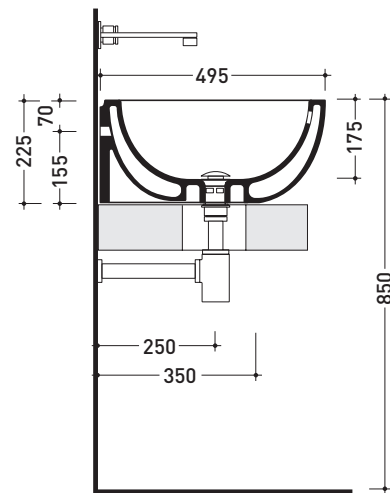

Dim. Imballo 63 x 23 x 50 cm | Peso 22 kg | Pz. Pallet n° 11

vista zenitale / zenital view

foro consigliato sul piano
suggested hole on the top

vista zenitale / zenital view

vista frontale / frontal view

sezione longitudinale / section

dimensioni in mm

aprile 2016

CERAMICA: finiture lucide

finiture opache

COLORI IN ELIMINAZIONE

DP482 Dip 62

Lavabo cm 62 da appoggio - sospeso

Complementi: **Mensola Forty6** (F6DP)
Mensola Solid (SLDP)
Panca Make-Up (MKP150 - MKP180)
Panca Compono System (CSM90 - CSM135R/L - CSP135R/L - CSP180D)
Rubinetti lavabo linea: ONE - NOKE' - SI
Accessori linea: TWO - HOOP - NOKE' - FOLD

Dim. Imballo **63 x 23 x 50 cm** | Peso **19,3 kg** | Pz. Pallet n° **11**

vista zenitale / zenital view

foro consigliato sul piano \varnothing 140
 suggested hole on the top \varnothing 140

vista zenitale / zenital view

vista frontale / frontal view

sezione longitudinale / section

dimensioni in mm

aprile 2016

CERAMICA: finiture lucide

finiture opache

COLORI IN ELIMINAZIONE