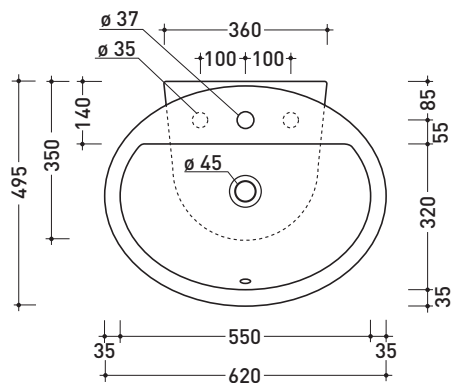

DP481 Dip 62

Lavabo cm 62 con piano rubinetteria monoforo da appoggio - sospeso

Complementi: **Mensola Forty6** (F6DP)
Mensola Solid (SLDP)
Panca Make-Up (MKP150 - MKP180)
Panca Compono System (CSM90 - CSM135R/L - CSP135R/L - CSP180D)
Rubinetti lavabo linea: ONE - NOKE' - FOLD
Accessori linea: TWO - HOOP - NOKE' - FOLD

Dim. Imballo 63 x 23 x 50 cm | Peso 22 kg | Pz. Pallet n° 11

vista zenitale / zenital view

foro consigliato sul piano
suggested hole on the top

vista zenitale / zenital view

vista frontale / frontal view

sezione longitudinale / section

Dim. Imballo **63 x 23 x 50 cm** | Peso **19,3 kg** | Pz. Pallet n° **11**

vista zenitale / zenital view

foro consigliato sul piano \varnothing 140
 suggested hole on the top \varnothing 140

vista zenitale / zenital view

vista frontale / frontal view

sezione longitudinale / section

dimensioni in mm

aprile 2016

CERAMICA: finiture lucide

finiture opache

COLORI IN ELIMINAZIONE