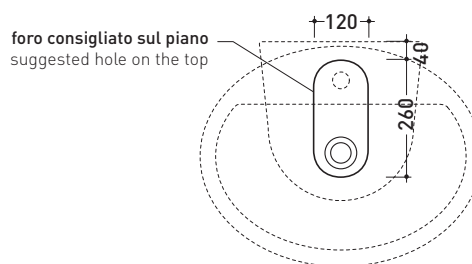

DP481 Dip 62

Lavabo cm 62 con piano rubinetteria monoforo da appoggio - sospeso

Complementi: **Mensola Forty6** (F6DP)
Mensola Solid (SLDP)
Panca Make-Up (MKP150 - MKP180)
Panca Compono System (CSM90 - CSM135R/L - CSP135R/L - CSP180D)
Rubinetti lavabo linea: ONE - NOKE' - FOLD
Accessori linea: TWO - HOOP - NOKE' - FOLD

Accessori tecnici: **Sifone cromo** (SIFL/CR) - **Sifone telescopico cromo** (SIFL066)
Piletta Stop & Go (PLSG)
Piletta Stop & Go in ceramica (PLCE)
Set 2 pezzi rubinetto filtro cromo (RF026)
Kit fissaggio parete (9002)

Dim. Imballo 63 x 23 x 50 cm | Peso 22 kg | Pz. Pallet n° 11

vista zenitale / zenital view

foro consigliato sul piano
suggested hole on the top

vista zenitale / zenital view

vista frontale / frontal view

sezione longitudinale / section

Dim. Imballo **63 x 23 x 50 cm** | Peso **19,3 kg** | Pz. Pallet n° **11**

vista zenitale / zenital view

foro consigliato sul piano \varnothing 140
 suggested hole on the top \varnothing 140

vista zenitale / zenital view