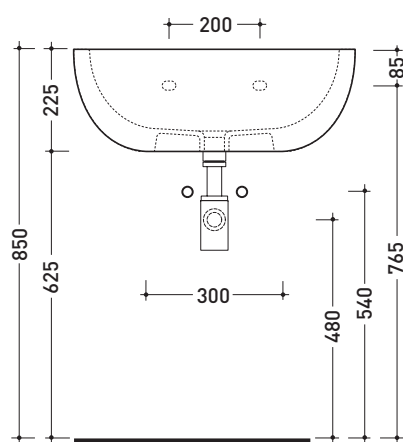

Dim. Imballo 63 x 23 x 50 cm | Peso 22 kg | Pz. Pallet n° 11

vista zenitale / zenital view

foro consigliato sul piano
suggested hole on the top

vista zenitale / zenital view

vista frontale / frontal view

sezione longitudinale / section

dimensioni in mm

aprile 2016

CERAMICA: finiture lucide

finiture opache

COLORI IN ELIMINAZIONE

DP482 Dip 62

Lavabo cm 62 da appoggio - sospeso

Complementi: **Mensola Forty6** (F6DP)
Mensola Solid (SLDP)
Panca Make-Up (MKP150 - MKP180)
Panca Compono System (CSM90 - CSM135R/L - CSP135R/L - CSP180D)
Rubinetti lavabo linea: ONE - NOKE' - SI
Accessori linea: TWO - HOOP - NOKE' - FOLD

Dim. Imballo **63 x 23 x 50 cm** | Peso **19,3 kg** | Pz. Pallet n° **11**

vista zenitale / zenital view

foro consigliato sul piano \varnothing 140
 suggested hole on the top \varnothing 140

vista zenitale / zenital view

vista frontale / frontal view

sezione longitudinale / section

dimensioni in mm

aprile 2016

CERAMICA: finiture lucide

finiture opache

COLORI IN ELIMINAZIONE