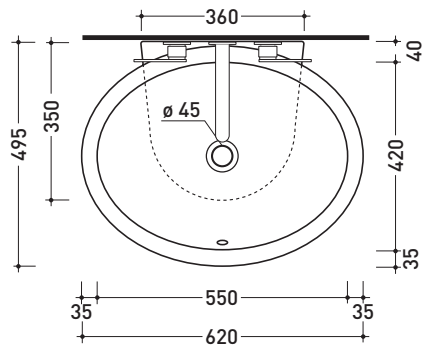

Dim. Imballo 63 x 23 x 50 cm | Peso 22 kg | Pz. Pallet n° 11

vista zenitale / zenital view

foro consigliato sul piano
suggested hole on the top

vista zenitale / zenital view

vista frontale / frontal view

sezione longitudinale / section

dimensioni in mm

aprile 2016

CERAMICA: finiture lucide

finiture opache

COLORI IN ELIMINAZIONE

DP482 Dip 62

Lavabo cm 62 da appoggio - sospeso

Complementi: **Mensola Forty6** (F6DP)
Mensola Solid (SLDP)
Panca Make-Up (MKP150 - MKP180)
Panca Compono System (CSM90 - CSM135R/L - CSP135R/L - CSP180D)
Rubinetti lavabo linea: ONE - NOKE' - SI
Accessori linea: TWO - HOOP - NOKE' - FOLD

Dim. Imballo **63 x 23 x 50 cm** | Peso **19,3 kg** | Pz. Pallet n° **11**

vista zenitale / zenital view

foro consigliato sul piano \varnothing 140
 suggested hole on the top \varnothing 140

vista zenitale / zenital view

vista frontale / frontal view

sezione longitudinale / section

dimensioni in mm

aprile 2016

CERAMICA: finiture lucide

finiture opache

COLORI IN ELIMINAZIONE