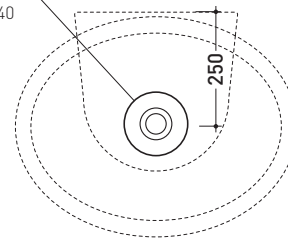

Dim. Imballo 63 x 23 x 50 cm | Peso 22 kg | Pz. Pallet n° 11

vista zenitale / zenital view

foro consigliato sul piano
suggested hole on the top

vista zenitale / zenital view

vista frontale / frontal view

sezione longitudinale / section

dimensioni in mm

aprile 2016

CERAMICA: finiture lucide

finiture opache

COLORI IN ELIMINAZIONE

DP482 Dip 62

Lavabo cm 62 da appoggio - sospeso

Complementi: **Mensola Forty6** (F6DP)
Mensola Solid (SLDP)
Panca Make-Up (MKP150 - MKP180)
Panca Compono System (CSM90 - CSM135R/L - CSP135R/L - CSP180D)
Rubinetti lavabo linea: ONE - NOKE' - SI
Accessori linea: TWO - HOOP - NOKE' - FOLD

Dim. Imballo **63 x 23 x 50 cm** | Peso **19,3 kg** | Pz. Pallet n° **11**

vista zenitale / zenital view

foro consigliato sul piano \varnothing 140
 suggested hole on the top \varnothing 140

vista zenitale / zenital view

vista frontale / frontal view

sezione longitudinale / section

dimensioni in mm

aprile 2016

CERAMICA: finiture lucide

finiture opache

COLORI IN ELIMINAZIONE