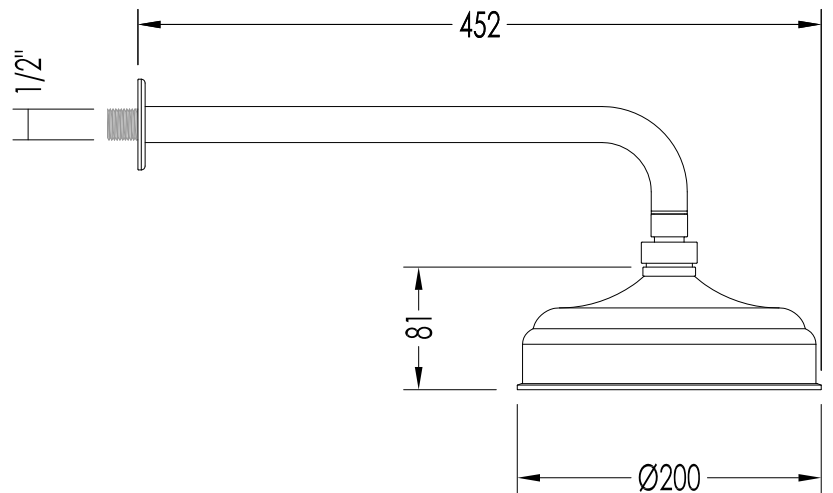

Devon&Devon

EXCELSIOR - GEMSTONE

EXC-GM140CR; EXC-GM140NK; EXC-GM140OTS; EXC-GM140GK

- SOFFIONE E BRACCIO
- MATERIALE: ottone
- FINITURA: cromo, nickel lucido, ottone antico o oro 24K
- TOLLERANZA: $\pm 2\%$
- DIMENSIONE IMBALLO: mm 375x410x110H

- SHOWER ROSE AND ARM
- MATERIAL: brass
- FINISH: chrome, polished nickel, antique brass or 24K gold
- TOLERANCE: $\pm 2\%$
- PACKAGING SIZE: mm 375x410x110H

N.B. Tutte le misure sono in millimetri. Questo disegno è di proprietà Devon&Devon. Non può essere riprodotto o trasmesso a terzi senza autorizzazione.

N.B. All measurements are in millimetres. This drawing is property of Devon&Devon. It may not be reproduced or transmitted to third parties without authorization.