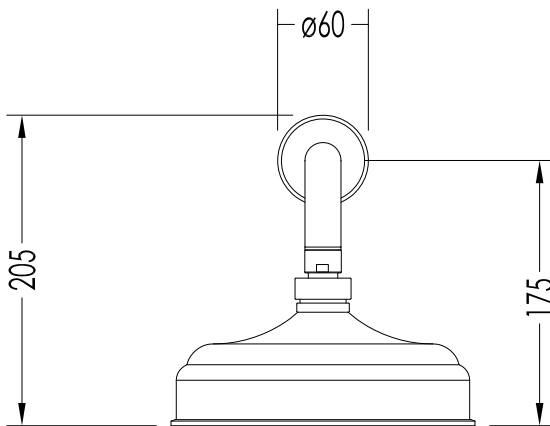

Devon&Devon

EXCELSIOR - GEMSTONE

EXC-GM140CR; EXC-GM140NK; EXC-GM140OTS; EXC-GM140GK

- SOFFIONE E BRACCIO
- MATERIALE: ottone
- FINITURA: cromo, nickel lucido, ottone antico o oro 24K
- TOLLERANZA: $\pm 2\%$
- DIMENSIONE IMBALLO: mm 375x410x110H

- SHOWER ROSE AND ARM
- MATERIAL: brass
- FINISH: chrome, polished nickel, antique brass or 24K gold
- TOLERANCE: $\pm 2\%$
- PACKAGING SIZE: mm 375x410x110H

N.B. Tutte le misure sono in millimetri. Questo disegno è di proprietà Devon&Devon. Non può essere riprodotto o trasmesso a terzi senza autorizzazione.

N.B. All measurements are in millimetres. This drawing is property of Devon&Devon. It may not be reproduced or transmitted to third parties without authorization.