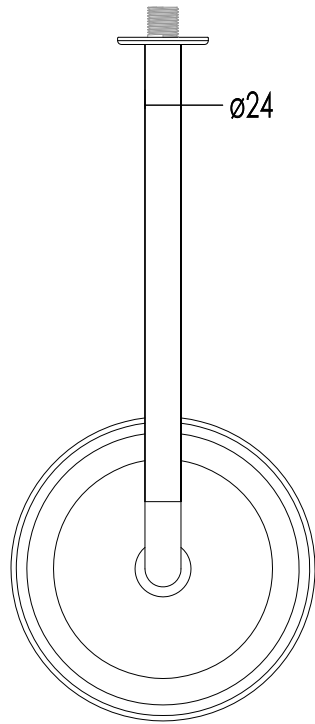

Devon&Devon

EXCELSIOR - GEMSTONE

EXC-GM140CR; EXC-GM140NK; EXC-GM140OTS; EXC-GM140GK

- SOFFIONE E BRACCIO
- MATERIALE: ottone
- FINITURA: cromo, nickel lucido, ottone antico o oro 24K
- TOLLERANZA: $\pm 2\%$
- DIMENSIONE IMBALLO: mm 375x410x110H

- SHOWER ROSE AND ARM
- MATERIAL: brass
- FINISH: chrome, polished nickel, antique brass or 24K gold
- TOLERANCE: $\pm 2\%$
- PACKAGING SIZE: mm 375x410x110H

N.B. Tutte le misure sono in millimetri. Questo disegno è di proprietà Devon&Devon. Non può essere riprodotto o trasmesso a terzi senza autorizzazione.

N.B. All measurements are in millimetres. This drawing is property of Devon&Devon. It may not be reproduced or transmitted to third parties without authorization.