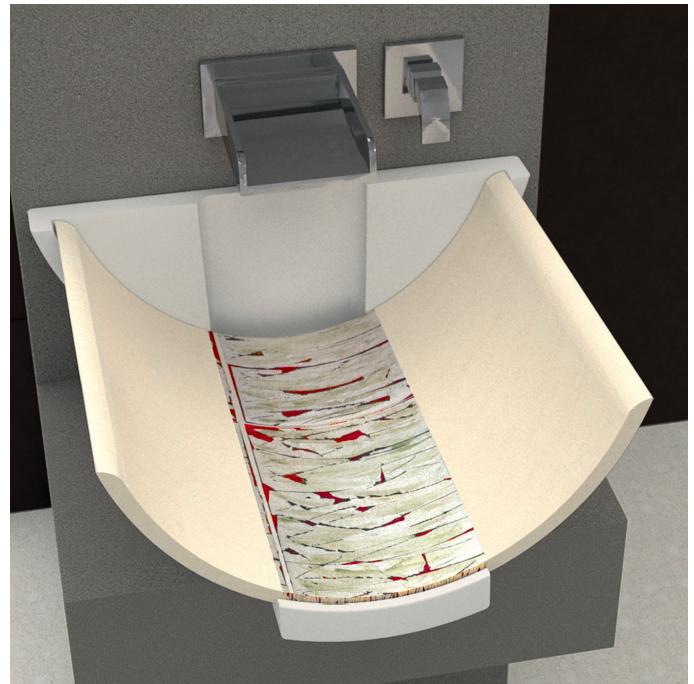

CALLA

Articolo: Calla  
 Tipologia: Lavabo sopra piano  
 Materiale: Murano Glass®  
 Troppo pieno: No  
 Peso: Kg 9,200  
 Foro Ø: 45 mm

Descrizione: Lavabo da appoggio semi cilindrico inclinato, realizzato in Vetro di Murano con supporto in VetroFreddo.

Article: Calla  
 Category: Countertop washbasin  
 Material: Murano Glass®  
 Overflow: No  
 Weight: Kg 9,200  
 Hole Ø: 45 mm

Description: Inclined semi-cylindrical countertop washbasin, produced in Murano Glass with VetroFreddo support.