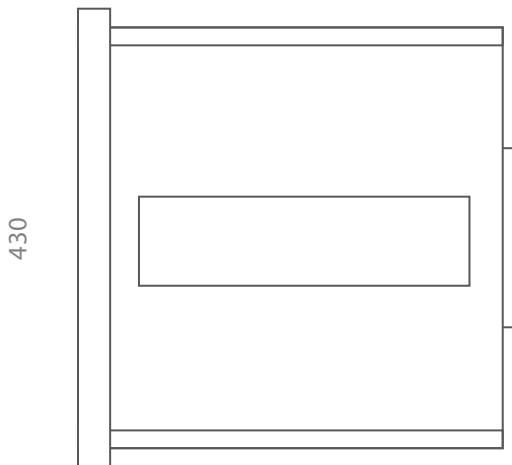

CALLA

Articolo: Calla  
 Tipologia: Lavabo sopra piano  
 Materiale: Murano Glass®  
 Troppo pieno: No  
 Peso: Kg 9,200  
 Foro Ø: 45 mm

Descrizione: Lavabo da appoggio semi cilindrico inclinato, realizzato in Vetro di Murano con supporto in VetroFreddo.

Article: Calla  
 Category: Countertop washbasin  
 Material: Murano Glass®  
 Overflow: No  
 Weight: Kg 9,200  
 Hole Ø: 45 mm

Description: Inclined semi-cylindrical countertop washbasin, produced in Murano Glass with VetroFreddo support.