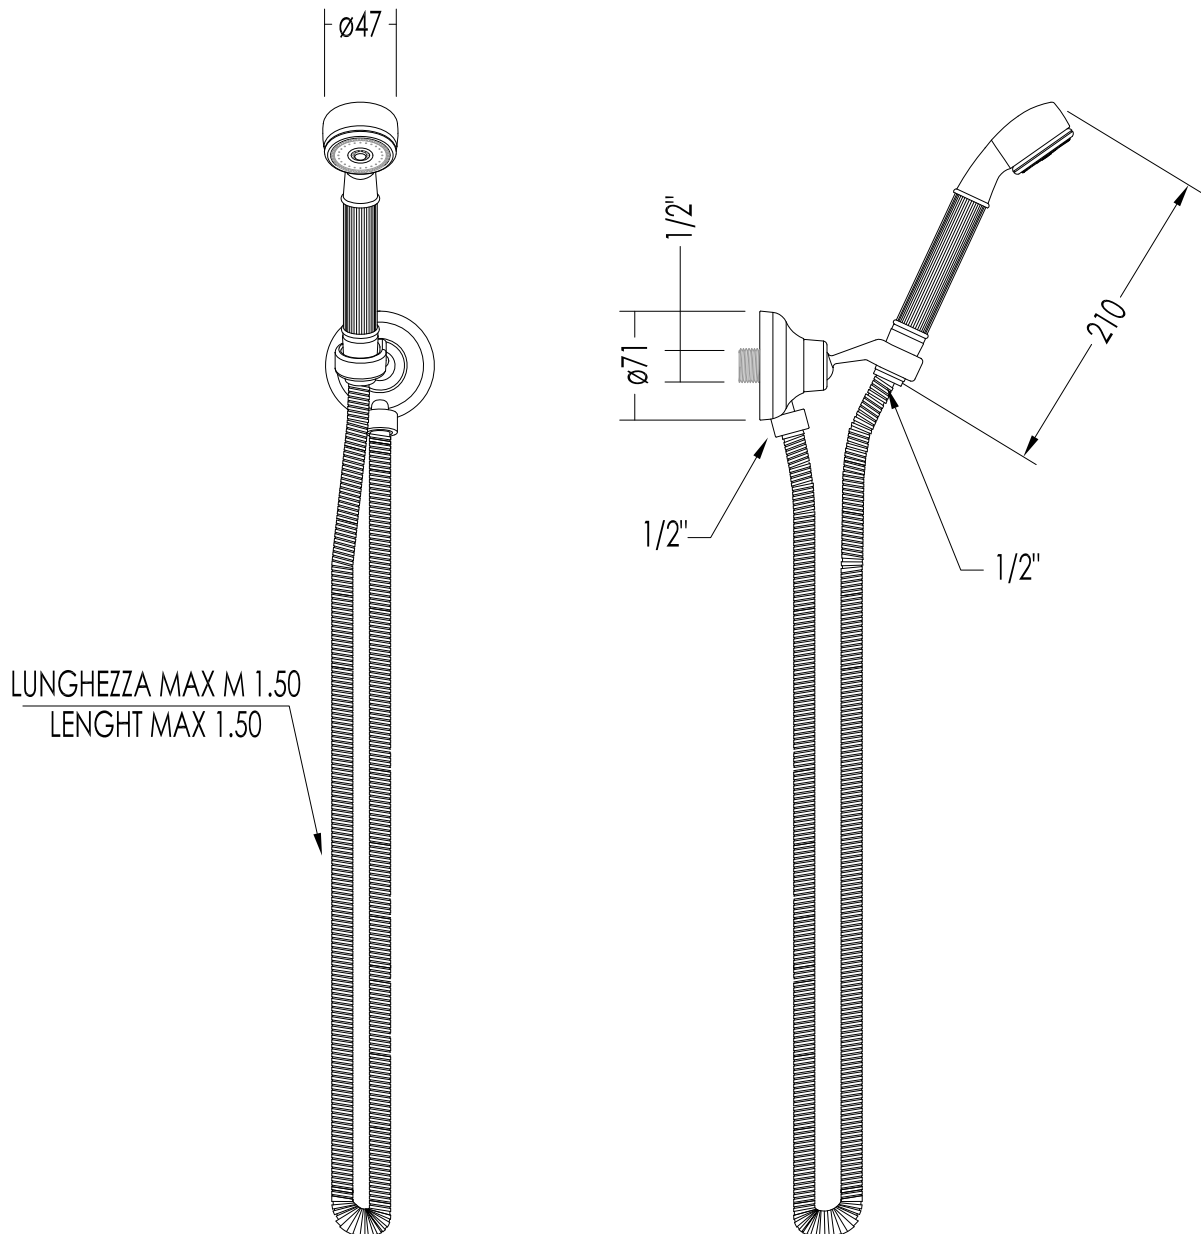

Devon&Devon

EXCELSIOR - KING

EXC-KN118CR; EXC-KN118NK; EXC-KN118OTS; EXC-KN118GK

- ▶ DOCSETTA FLESSIBILE CON GANCIO A PARETE E PRESA ACQUA
- ▶ MATERIALE: ottone
- ▶ FINITURA: cromo, nickel lucido, ottone antico o oro 24K
- ▶ TOLLERANZA: $\pm 2\%$
- ▶ DIMENSIONE IMBALLO: mm 300x220x100H

N.B. Tutte le misure sono in millimetri. Questo disegno è di proprietà Devon&Devon.
Non può essere riprodotto o trasmesso a terzi senza autorizzazione.

- ▶ SHOWER SET: LONGE HOSE, HANDSET, WALL BRACKET AND WATER INTAKE
- ▶ MATERIAL: brass
- ▶ FINISH: chrome, polished nickel, antique brass or 24K gold
- ▶ TOLERANCE: $\pm 2\%$
- ▶ PACKAGING SIZE: mm 300x220x100H

N.B. All measurements are in millimetres. This drawing is property of Devon&Devon.
It may not be reproduced or transmitted to third parties without authorization.