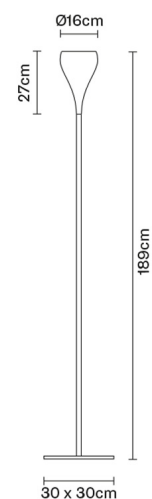

1xE27

Fonti luminose e alternative

cod. A10209C12

E27 1x205W
HSGST

Classe energetica D

Accessori non inclusi

Lampadina
Variatore di luce

Peso

Netto: 8.2 kg
Lordo: 10.61 kg

Imballo

Volume: 0.122 m³
N° colli: 2

Informazioni tecniche

IP20

Dimensioni

Materiali

Metallo