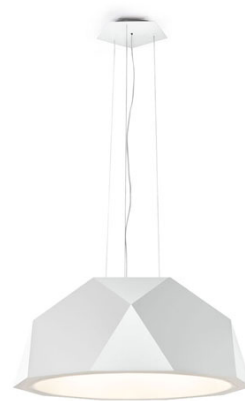

CRIO

D81A1301

Gio Minelli

Descrizione

Lampada a sospensione con calotta in alluminio verniciata bianco opaco. Diffusore in PMMA opalino.

Alimentazione

220-240V

LED dimmerabile

DALI - PUSH

Fonti luminose e alternative

LED 5x27.8W-120°
WHITE 3000K
16650lm Cri >80

Classe energetica A++

Accessori inclusi

LED
Alimentatore elettronico dimmerabile

Peso

Netto: 21.36 kg
Lordo: 38.32 kg

Imballo

Volume: 1.016 m³
N° colli: 1

Informazioni tecniche

IP20

Dimensioni

Materiali

Alluminio

Varianti colore diffusore

- Bianco
- Legno colore scuro
- Legno colore chiaro