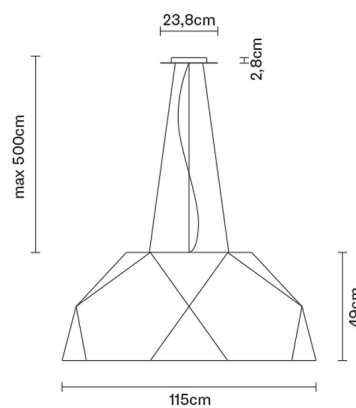

CRIO

D81A1301

Gio Minelli

Descrizione

Lampada a sospensione con calotta in alluminio verniciata bianco opaco. Diffusore in PMMA opalino.

Alimentazione

220-240V

LED dimmerabile

DALI - PUSH

Fonti luminose e alternative

LED 5x27.8W-120°
WHITE 3000K
16650lm Cri >80

Classe energetica A++

Accessori inclusi

LED
Alimentatore elettronico dimmerabile

Peso

Netto: 21.36 kg
Lordo: 38.32 kg

Imballo

Volume: 1.016 m³
N° colli: 1

Informazioni tecniche

IP20

Dimensioni

Materiali

Alluminio

Varianti colore diffusore