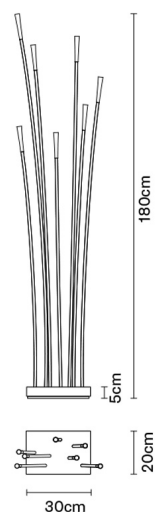

## Peso

Netto: 4.83 kg  
Lordo: 4.83 kg

## Imballo

Volume: 0.19 m<sup>3</sup>  
N° colli: 1

## Dimensioni