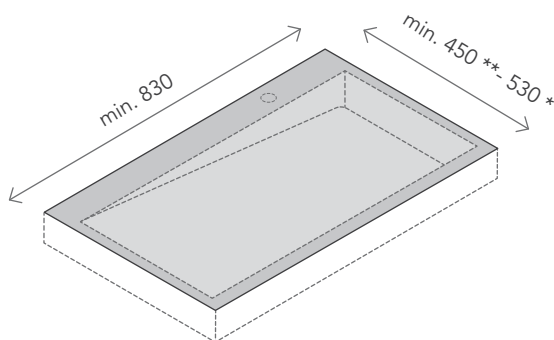

PLANA

design Planit

SCHEMA CONFIGURABILITÀ

configurability scheme / Konfigurationsmöglichkeiten

**DIMENSIONI
LAVABO**

washbasin measure
Beckenmaß

**DIMENSIONI
MINIME PIANO**

minimum measures
bathroom top
Mindestmaß Badplatte

Top bagno modello Plana con
lavabo integrato in Corian®.
Senza foro troppopieno.

Plana bathroom top with built-in
bowl in Corian®.
Without overflow drain.

Badplatte Modell Plana mit
integriertem Becken aus Corian®.
Ohne Bohrung für Überlauf.