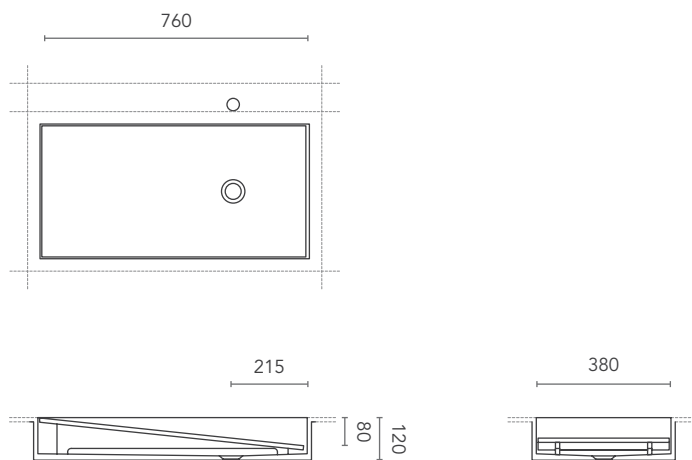

PLANA

design Planit

SCHEMA CONFIGURABILITÀ

configurability scheme / Konfigurationsmöglichkeiten

**DIMENSIONI
LAVABO**

washbasin measure
Beckenmaß

**DIMENSIONI
MINIME PIANO**

minimum measures
bathroom top
Mindestmaß Badplatte

Top bagno modello Plana con
lavabo integrato in Corian®.
Senza foro troppopieno.

Plana bathroom top with built-in
bowl in Corian®.
Without overflow drain.

Badplatte Modell Plana mit
integriertem Becken aus Corian®.
Ohne Bohrung für Überlauf.

Colore / Colour / Farbe

altri colori a richiesta / other
colours on request / weitere
Farben auf Anfrage

Peso / Weight / Gewicht

19 kg
(configurazione base)
(basic configuration)
(Basiskonfiguration)

* con foro rubinetteria / with
mixer hole / mit Mischerloch