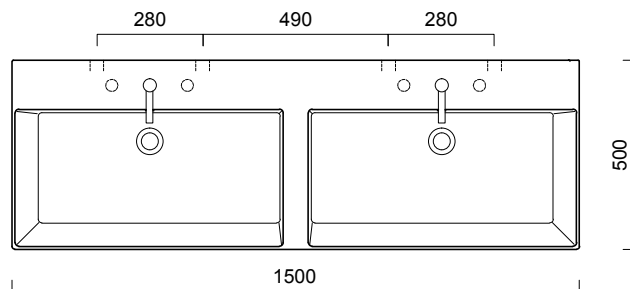

Finitura | Finishes | Finitions | Beschichtungen | Afwerkingen
idrolam