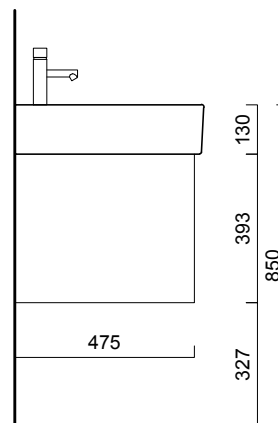

Finitura | Finishes | Finitions | Beschichtungen | Afwerkingen
idrolam