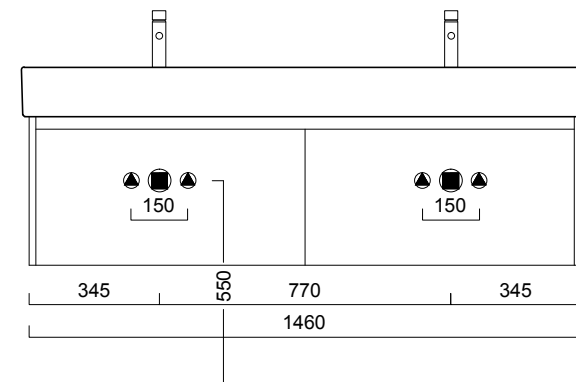

Finitura | Finishes | Finitions | Beschichtungen | Afwerkingen
idrolam