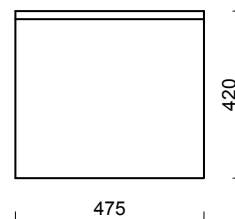

cod. **PMBS57F** + codice finitura | finish code | code finition |
Beschichtungscode | afwerkings code

Finitura | Finishes | Finitions | Beschichtungen | Afwerkingen

idrolam

TRANCHÈ CHIARO

TRANCHÈ SCURO