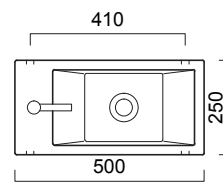

idrolam

TECK GRIGIO

SUKUPIRA

LARICE MORO

ROVERE SBIANCATO

Finiture | Finishes | Finitions | Beschichtungen | Afwerkingen

laccati | laquer | laques | Lackierungen | lak

LUCIDO
OPACO