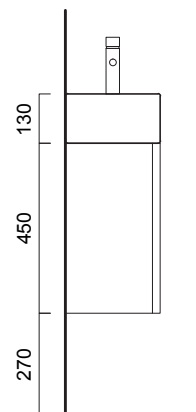

idrolam

TECK GRIGIO

SUKUPIRA

LARICE MORO

ROVERE SBIANCATO

Finiture | Finishes | Finitions | Beschichtungen | Afwerkingen

laccati | laquer | laques | Lackierungen | lak

LUCIDO
OPACO