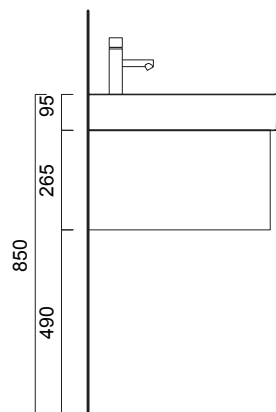

Finiture | Finishes | Finitions | Beschichtungen | Afwerkingen

laccati | laquer | laques | Lackierungen | lak

LUCIDO
OPACO