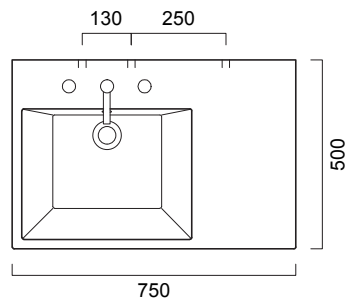

Finiture | Finishes | Finitions | Beschichtungen | Afwerkingen

laccati | laquer | laques | Lackierungen | lak

LUCIDO
OPACO