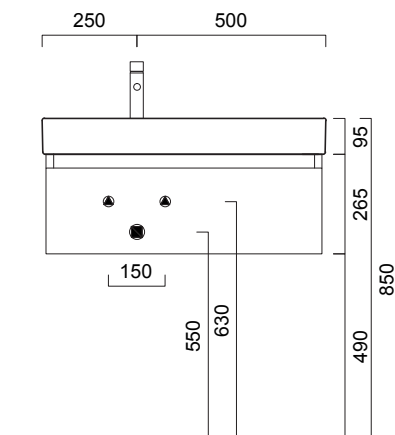

Finiture | Finishes | Finitions | Beschichtungen | Afwerkingen

laccati | laquer | laques | Lackierungen | lak

LUCIDO
OPACO