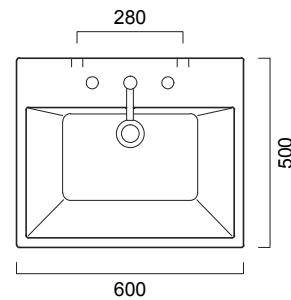

Finiture | Finishes | Finitions | Beschichtungen | Afwerkingen

laccati | laquer | laques | Lackierungen | lak

LUCIDO
OPACO