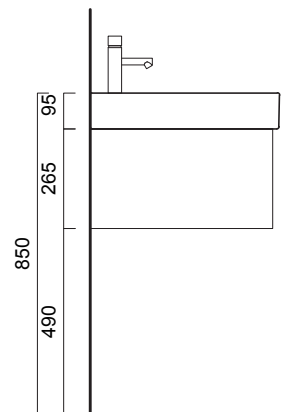

Finiture | Finishes | Finitions | Beschichtungen | Afwerkingen

laccati | laquer | laques | Lackierungen | lak

LUCIDO
OPACO