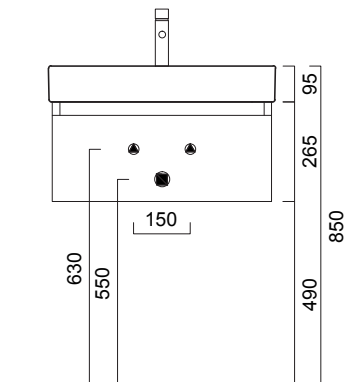

Finiture | Finishes | Finitions | Beschichtungen | Afwerkingen

laccati | laquer | laques | Lackierungen | lak

LUCIDO
OPACO