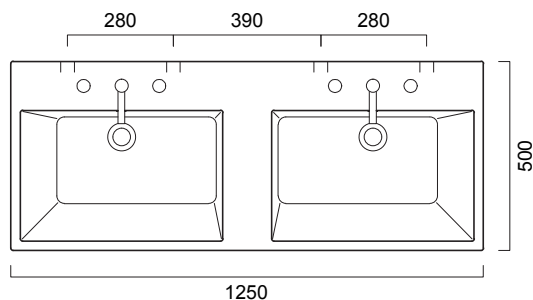

Finiture | Finishes | Finitions | Beschichtungen | Afwerkingen
laccati | laquer | laques | Lackierungen | lak