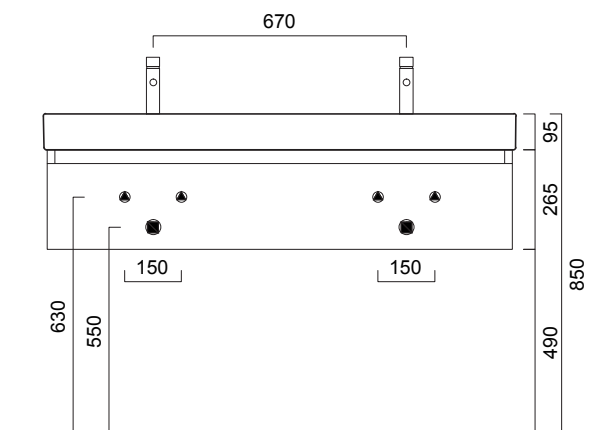

Finiture | Finishes | Finitions | Beschichtungen | Afwerkingen
laccati | laquer | laques | Lackierungen | lak