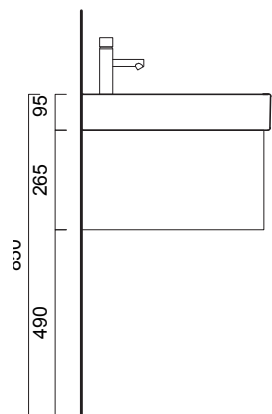

Finiture | Finishes | Finitions | Beschichtungen | Afwerkingen
laccati | laquer | laques | Lackierungen | lak