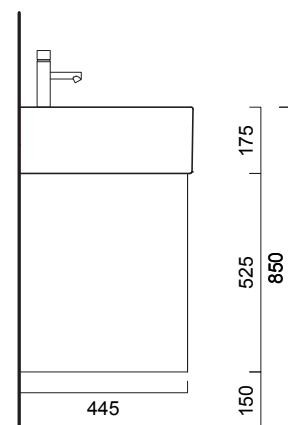

Finitura | Finishes | Finitions | Beschichtungen | Afwerkingen

legno | wood | bois | Hölzer | hout