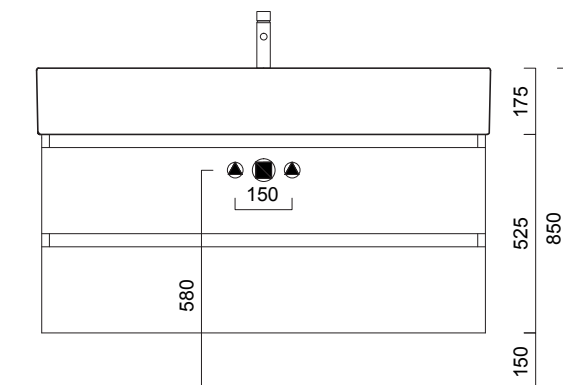

Finitura | Finishes | Finitions | Beschichtungen | Afwerkingen

legno | wood | bois | Hölzer | hout