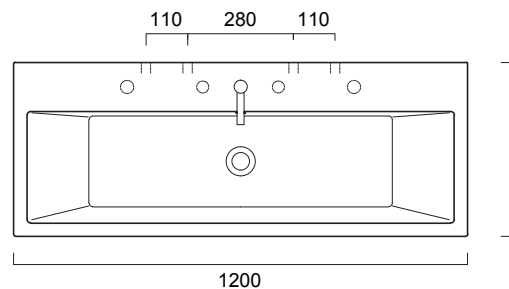

Finitura | Finishes | Finitions | Beschichtungen | Afwerkingen

legno | wood | bois | Hölzer | hout