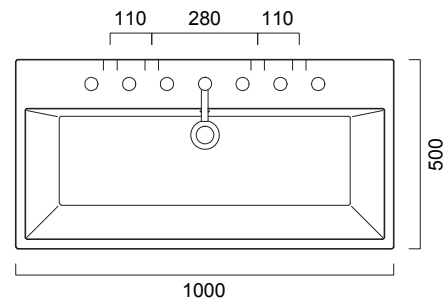

Finitura | Finishes | Finitions | Beschichtungen | Afwerkingen

legno | wood | bois | Hölzer | hout