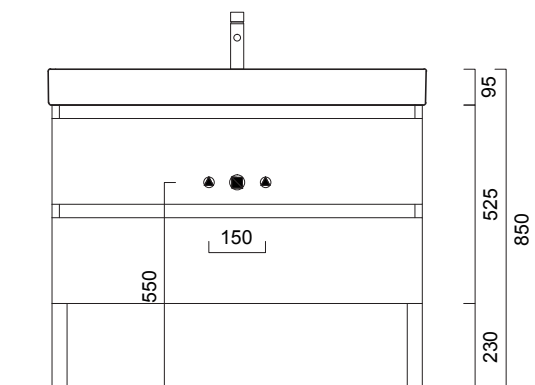

Finitura | Finishes | Finitions | Beschichtungen | Afwerkingen

legno | wood | bois | Hölzer | hout