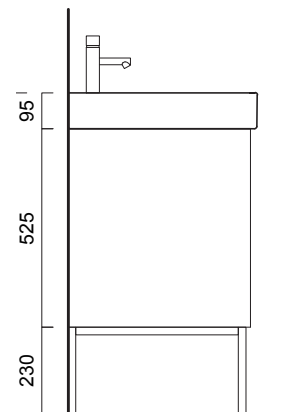

Finitura | Finishes | Finitions | Beschichtungen | Afwerkingen

legno | wood | bois | Hölzer | hout