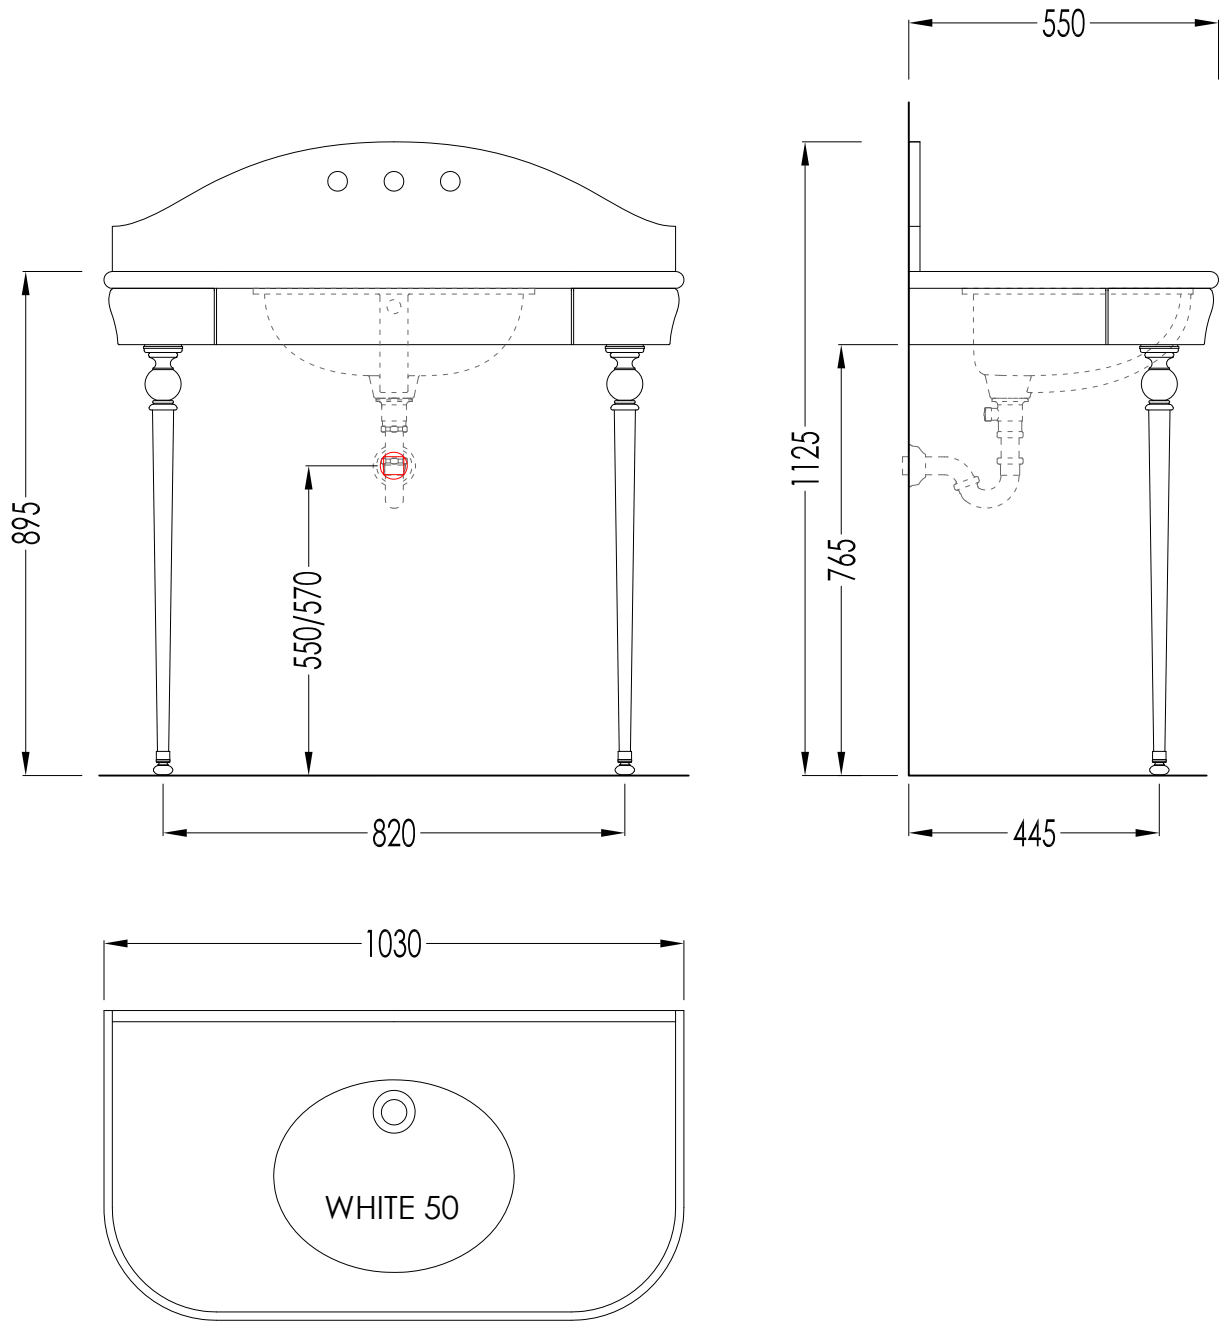

Devon&Devon

PALACE CONSOLE

DEPALACEBICR; DEPALACEBIOT; DEPALACEBINK; DEPALACENECR; DEPALACENEOT; DEPALACENENK

► STRUTTURA:

MATERIALE: ottone

FINITURA: cromo, oro chiaro o nickel lucido

► TOP:

MATERIALE: marmo

FINITURA: Bianco Carrara o Nero Marquinha

► LAVABI SOTTO PIANO COMPATIBILI:

WHITE 50, WHITE 56, SWINDON, ROSE, BABYLON

► DIMENSIONI IMBALLO STRUTTURA: mm 930x110x100H

► PESO TOTALE: 4.4 Kg.

► STRUCTURE:

MATERIAL: brass

FINISH: chrome, light gold or polished nickel

► TOP:

MATERIAL: marble

FINISH: White Carrara or Black Marquinha

► UNDER COUNTERTOP BASINS COMPATIBLE:

WHITE 50, WHITE 56, SWINDON, ROSE, BABYLON

► STRUCTURE PACKAGING SIZE: mm 930x110x100H

► TOTAL WEIGHT: 4.4 Kg.

N.B. Tutte le misure sono in millimetri. Questo disegno è di proprietà Devon&Devon.
Non può essere riprodotto o trasmesso a terzi senza autorizzazione.

N.B. All measurements are in millimetres. This drawing is property of Devon&Devon.
It may not be reproduced or transmitted to third parties without authorization.