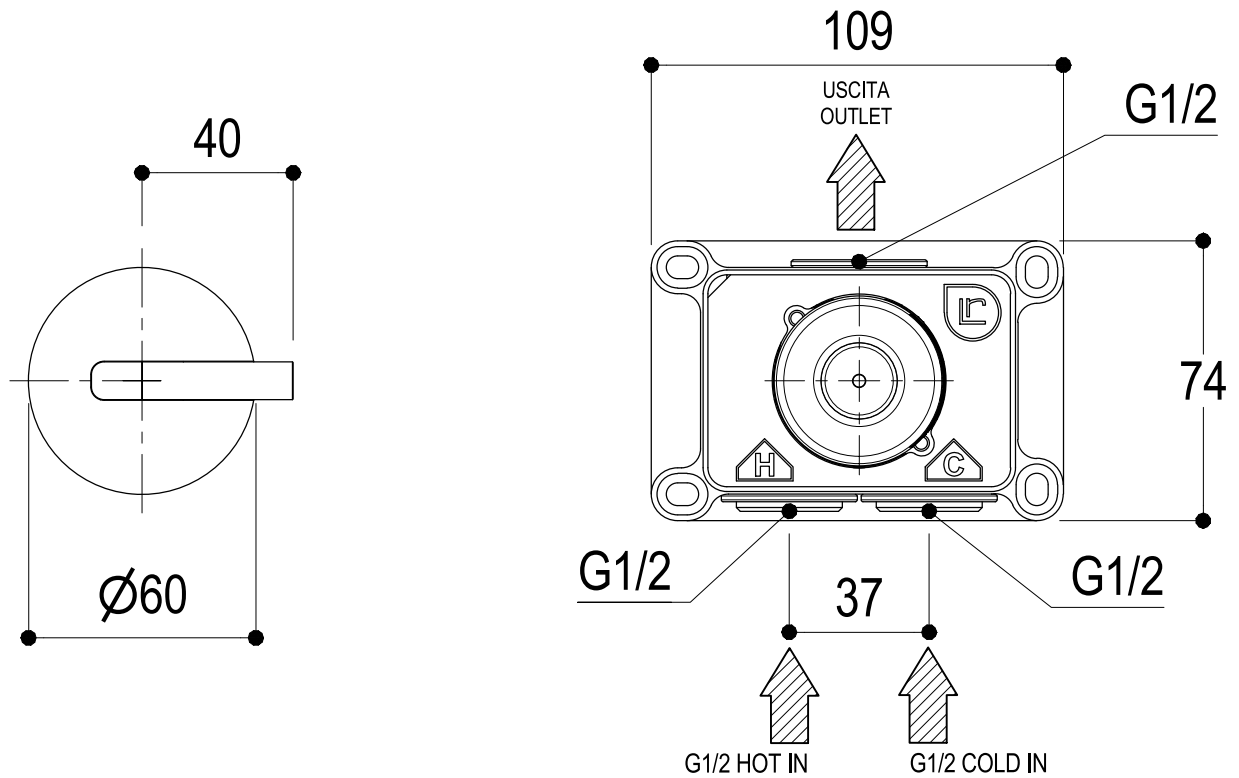

**Ritmonio**  
Living a quality experience.  
13019 VARALLO - (VC) - ITALY

SERIE DOT316

CODICE PR50FB221

DATA EMISSIONE 02/10/18

DENOMINAZIONE Miscelatore monocomando incasso  
Built-in single lever basin mixer