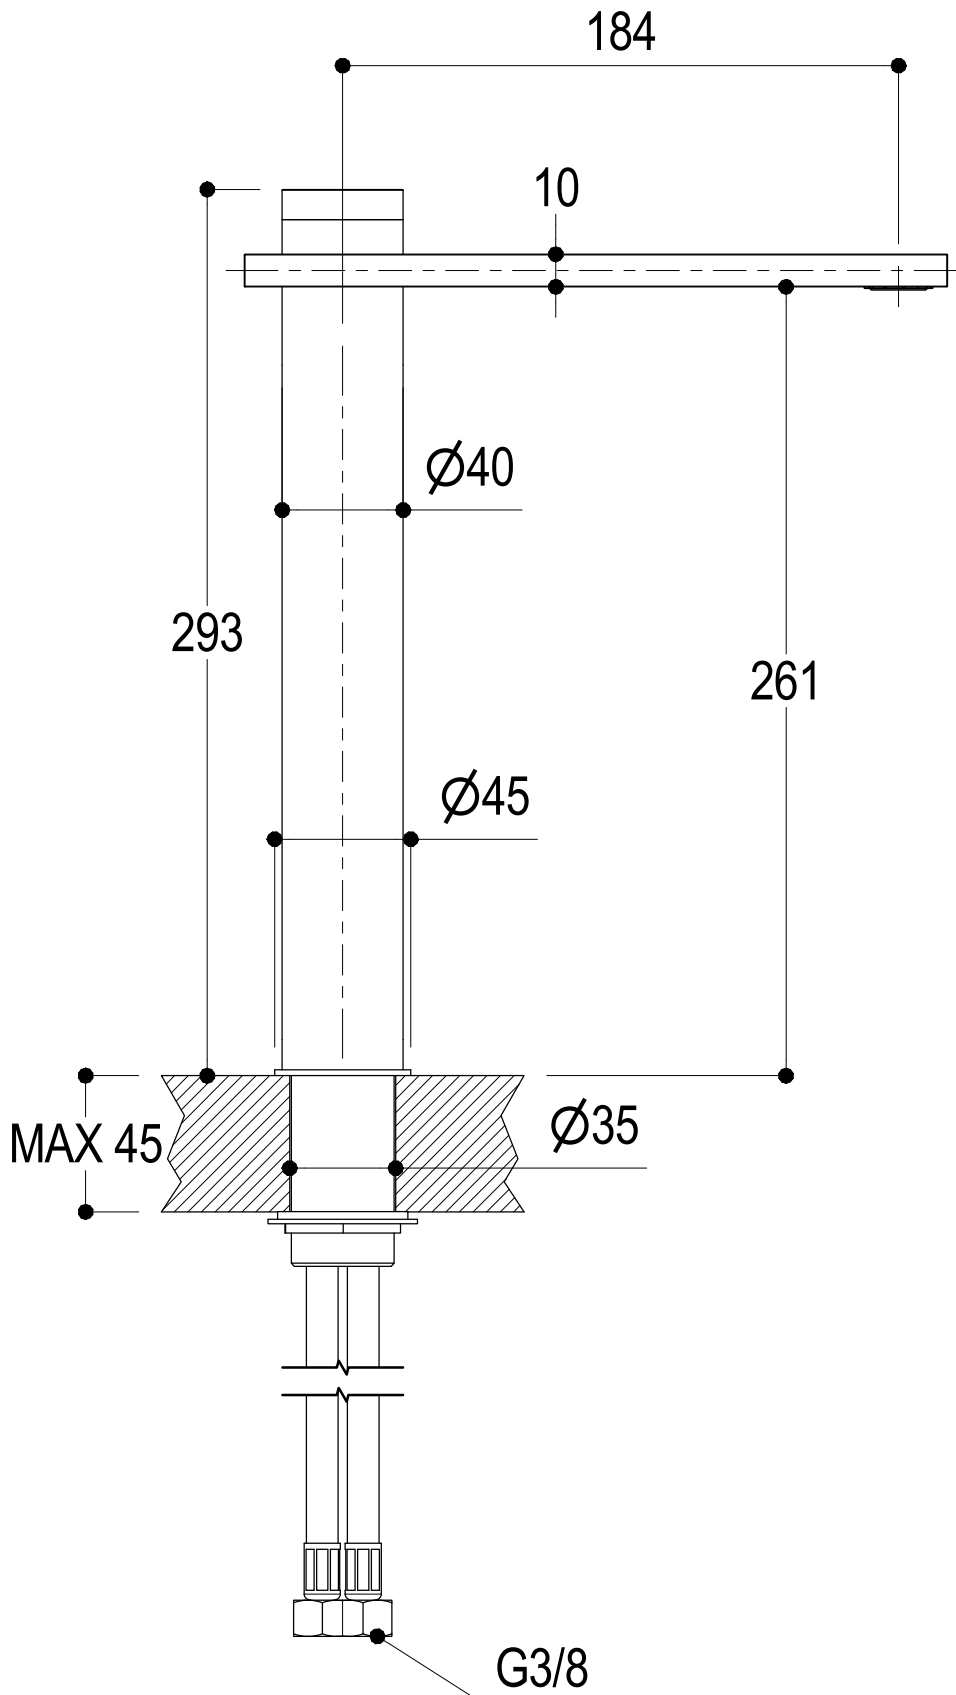

# SCHEDA TECNICA / TECHNICAL DATA

RUBINETTERIE RITMONIO S.R.L. si riserva tutti i diritti connessi con il presente documento e con l'oggetto o la materia ivi rappresentati con divieto di riprodurlo, utilizzarlo o renderlo accessibile a terzi in assenza di previa autorizzazione. Disegno CAD non modificabile a mano

**Ritmonio**  
Living a quality experience.  
13019 VARALLO - (VC) - ITALY

SERIE DOT316

CODICE PR50AF201

DATA EMISSIONE 24/09/18

DENOMINAZIONE Miscelatore monocomando per lavabo  
Single lever basin mixer