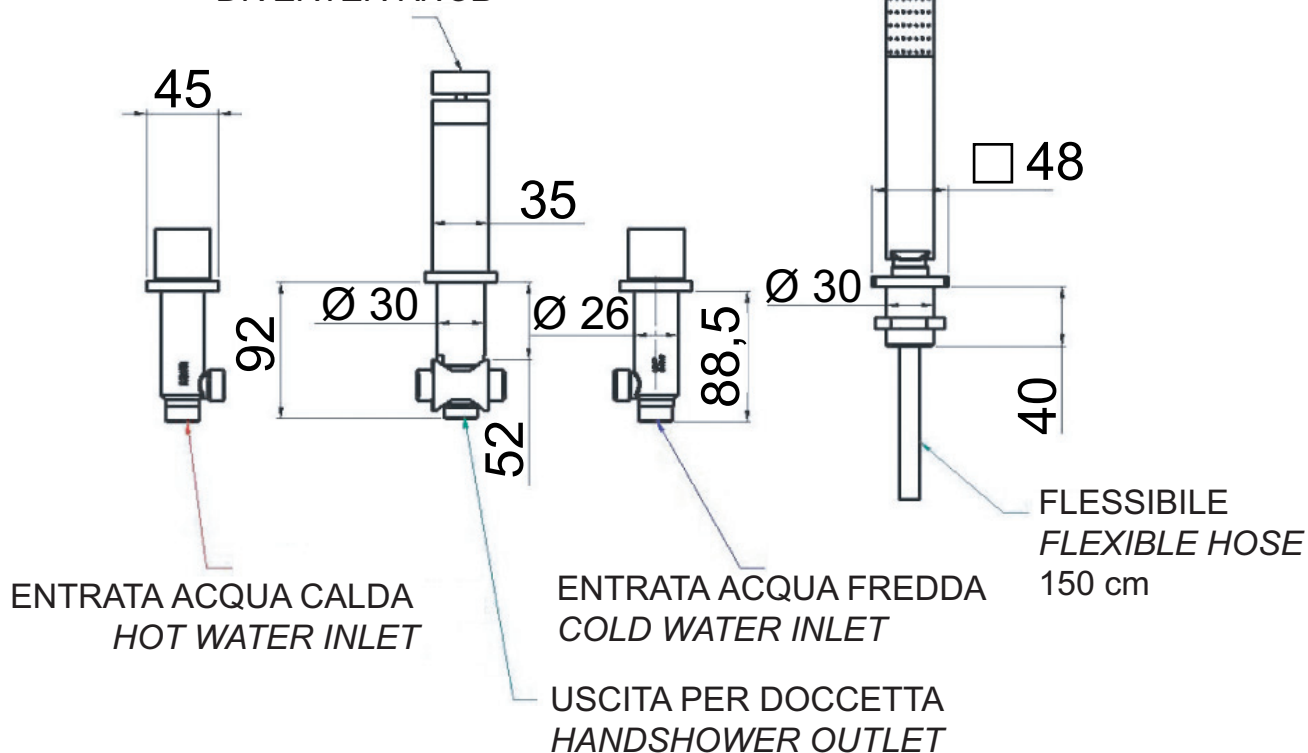

ART. COD.

W4192

POMOLO PER DEVIATORE
DIVERTER KNOB

MATERIALI / MATERIALS

OTTONE CROMATO / CHROME PLATED BRASS

CROMATURA / CHROME PLATING

UNI EN 248