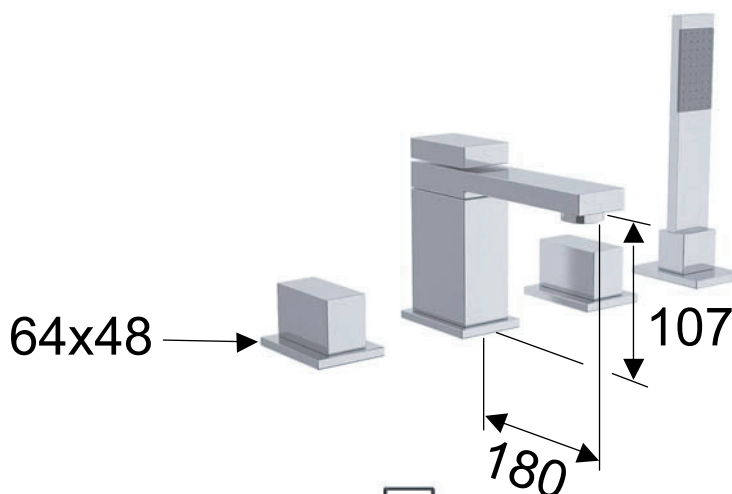

ART. COD.

W4192

POMOLO PER DEVIATORE
DIVERTER KNOB

MATERIALI / MATERIALS

OTTONE CROMATO / CHROME PLATED BRASS

CROMATURA / CHROME PLATING

UNI EN 248