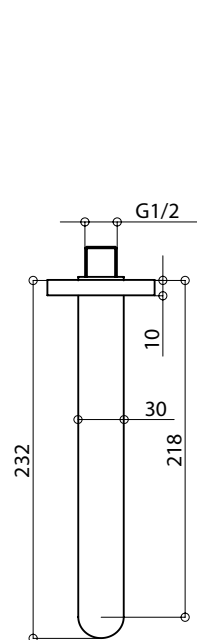

FLEX 150Cm.

Cod. 70530
Time2020

Gruppo vasca incasso con set doccetta in
acciaio spazzolato 316 con cartuccia progressiva

316 Brushed stainless steel built-in bath &
shower mixer with duplex shower set and
progressive cartridge