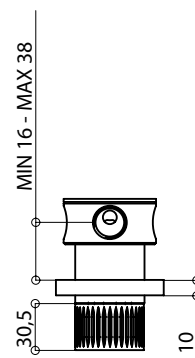

FLEX 150Cm.

Cod. 70530
Time2020

Gruppo vasca incasso con set doccetta in
acciaio spazzolato 316 con cartuccia progressiva

316 Brushed stainless steel built-in bath &
shower mixer with duplex shower set and
progressive cartridge