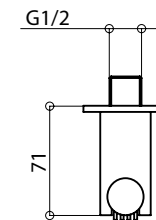

FLEX 150Cm.

Cod. 70530
Time2020

Gruppo vasca incasso con set doccetta in
acciaio spazzolato 316 con cartuccia progressiva

316 Brushed stainless steel built-in bath &
shower mixer with duplex shower set and
progressive cartridge