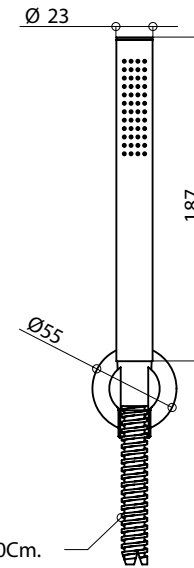

FLEX 150Cm.

Cod. 70530
Time2020

Gruppo vasca incasso con set doccetta in
acciaio spazzolato 316 con cartuccia progressiva

316 Brushed stainless steel built-in bath &
shower mixer with duplex shower set and
progressive cartridge