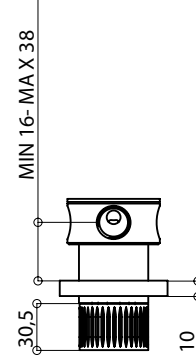

FLEX 150Cm.

Cod. 70530
Time2020

Gruppo vasca incasso con set doccetta in
acciaio spazzolato 316 con cartuccia progressiva

316 Brushed stainless steel built-in bath &
shower mixer with duplex shower set and
progressive cartridge