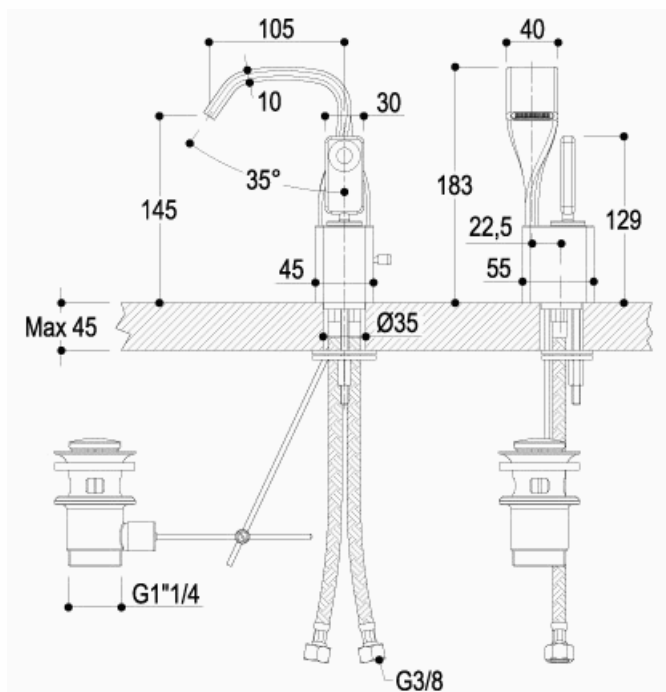

**NASTRO**

design Peter Jamieson

**UOBA8020** miscelatore monocomando per bidet | single lever bidet mixer

 cromo | chrome

 dorato | gold