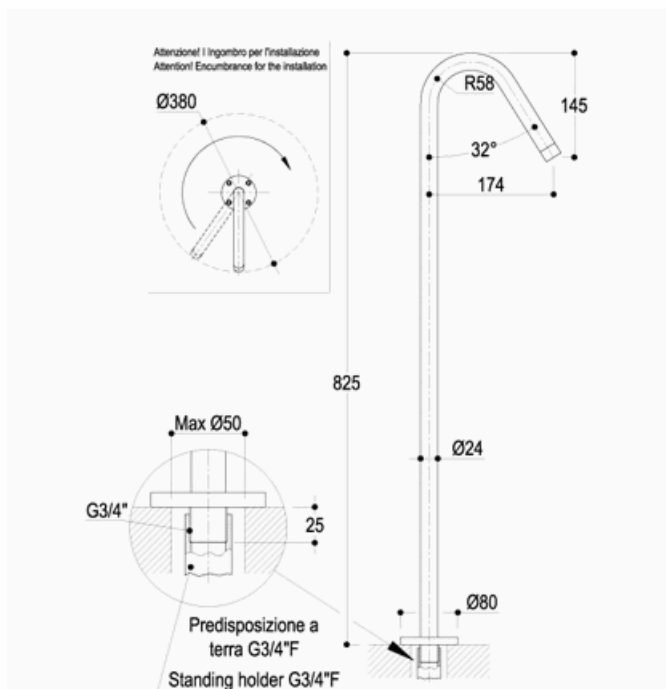

**DIAMETRO35**

design Davide Vercelli

**EOBA0104H2** Bocca di erogazione da terra | Standing floor spout

chromo | chrome

nicel spazzolato | brushed nickel