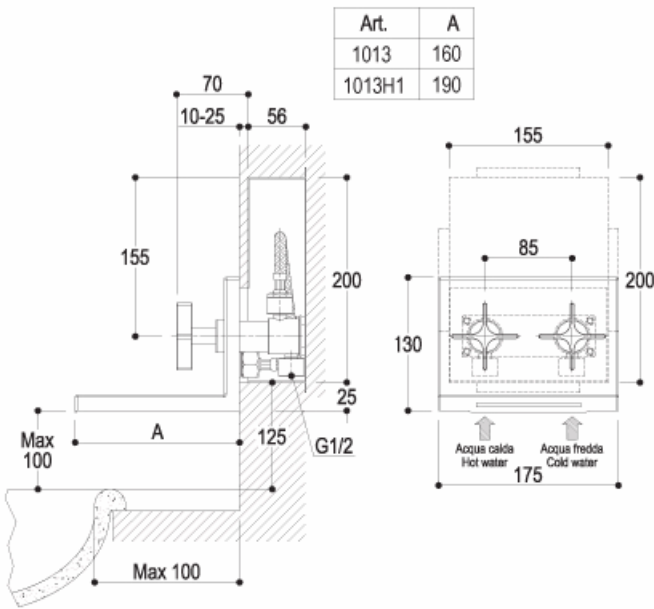

WATERBLADE

design Peter Jamieson

H0BA1013H1 Gruppo ad incasso per lavabo | Built-in basin group

-  cromo | chrome
-  nichel spazzolato | brushed nickel