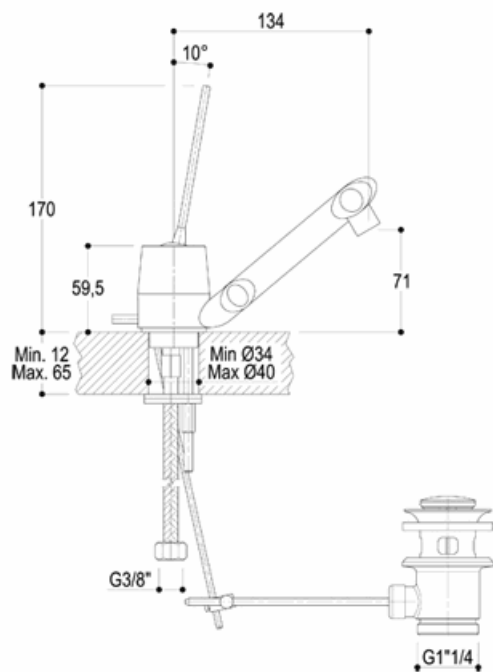

PAOLO E FRANCESCA

design Rossano Didaglio e Alberto Rizzi

FOBA0511 Miscelatore monocomando per lavabo | Single lever basin mixer

■ cromo | chrome